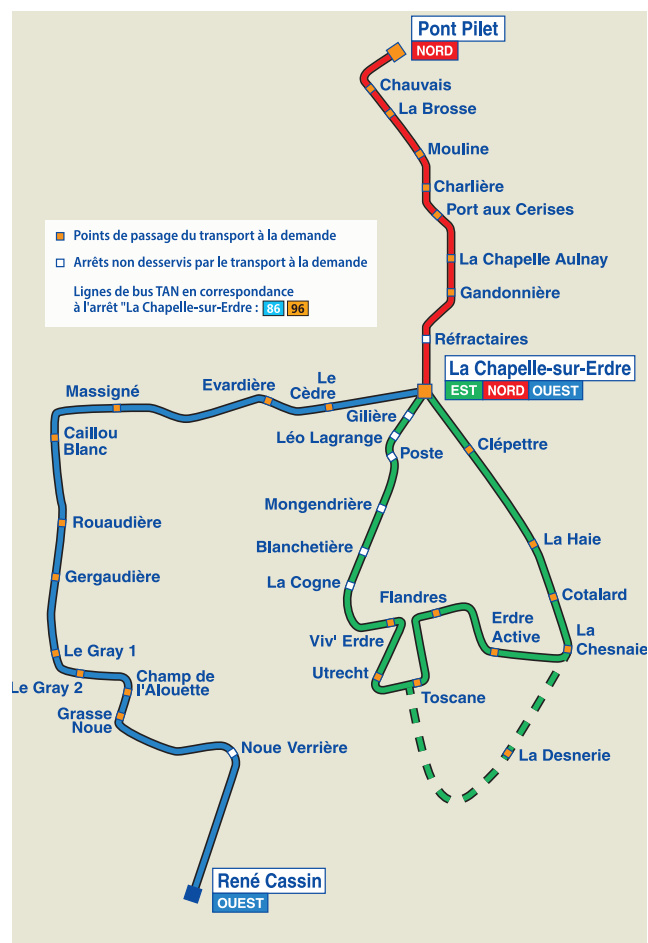

Circuit Nord et Transport à la demande

LA CHAPELLE-SUR-ERDRE

Horaires valables à partir du 30 août 2021

Pont Pilet > La Chapelle-sur-Erdre

Lundi à vendredi En période scolaire	Régulier		À la demande
Pont Pilet	06.47	08.00	
Mouline	06.53	08.06	
Port aux Cerises	06.55	08.08	
Réfractaires	07.01	08.14	
Chapelle sur Erdre	07.02	08.15	

La Chapelle-sur-Erdre > Pont Pilet

L Ma J & V En période scolaire	Régulier			À la demande
Chapelle sur Erdre	17.35	18.05	18.40	
Réfractaires	17.36	18.06	18.41	
Port aux Cerises	17.41	18.11	18.46	
Mouline	17.44	18.14	18.49	
Pont Pilet	17.51	18.21	18.56	

La Chapelle-sur-Erdre > Pont Pilet

Mercredi En période scolaire	Régulier			À la demande
Chapelle sur Erdre	13.00	18.05	18.40	
Réfractaires	13.01	18.06	18.41	
Port aux Cerises	13.06	18.11	18.46	
Mouline	13.09	18.14	18.49	
Pont Pilet	13.16	18.21	18.56	