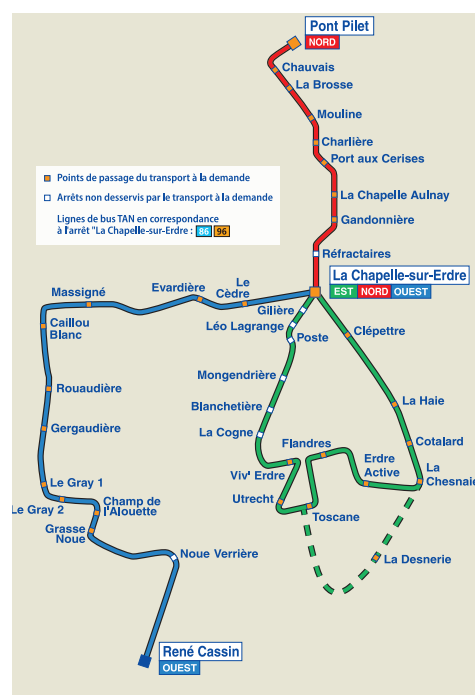

Circuit Est et Transport à la demande

LA CHAPELLE-SUR-ERDRE

Horaires valables à partir du 30 août 2021

La Chapelle-sur-Erdre > Cotalard > La Cogne > La Chapelle-sur-Erdre

Lundi à vendredi Période scolaire	Régulier - Circuit Est							À la demande
Chapelle/Erdre	07:10	07:30		07:49	08:09	08:28	08:47	de 9h à 16h15
Cotalard	07:14	07:34		07:53	08:13	08:32	08:51	
Erdre Active	07:16		07:38	07:55	08:15	08:34	08:53	
Desnerie		07:37						
La Cogne	07:21	07:41	07:43	08:00	08:20	08:39	08:58	
Léo Lagrange	07:24	07:44	07:46	08:03	08:23	08:42	09:01	
Chapelle/Erdre	07:25	07:46	07:48	08:05	08:25	08:44	09:03	

La Chapelle-sur-Erdre > La Cogne > Cotalard > La Chapelle-sur-Erdre

Lundi à vendredi Période scolaire	Régulier - Circuit Est							À la demande
Chapelle/Erdre	16:40*	16:55	17:09	17:29	17:52	18:12	18:32	de 19h à 22h
Léo Lagrange	16:42*	16:57	17:11	17:31	17:54	18:14	18:34	
La Cogne	16:45*	17:00	17:14	17:34	17:57	18:17	18:37	
Desnerie	16:49*							
Erdre Active		17:05	17:19	17:39	18:02	18:22	18:42	
Cotalard	16:52*	17:07	17:21	17:41	18:04	18:24	18:44	
Chapelle/Erdre	16:57*	17:12	17:26	17:46	18:07	18:29	18:49	

*sauf le mercredi

Service à la demande :

- **Samedi** : de 7h à 22h.
- **Dimanche et jours fériés** : pas de service à la demande.
- **En vacances scolaires** : de 7h à 22h, du lundi au vendredi.

La Chapelle-sur-Erdre > La Cogne > Cotalard > La Chapelle-sur-Erdre

Mercredi midi - Période scolaire	Régulier - Circuit Est	À la demande
Chapelle/Erdre	12:05	de 9h à 16h15
Léo Lagrange	12:07	
La Cogne	12:10	
Desnerie	12:14	
Cotalard	12:18	
Chapelle/Erdre	12:22	

■ Inscription et réservation au :
02 51 81 78 78

Ouvert du **lundi au vendredi**
de **8h15 à 16h**.