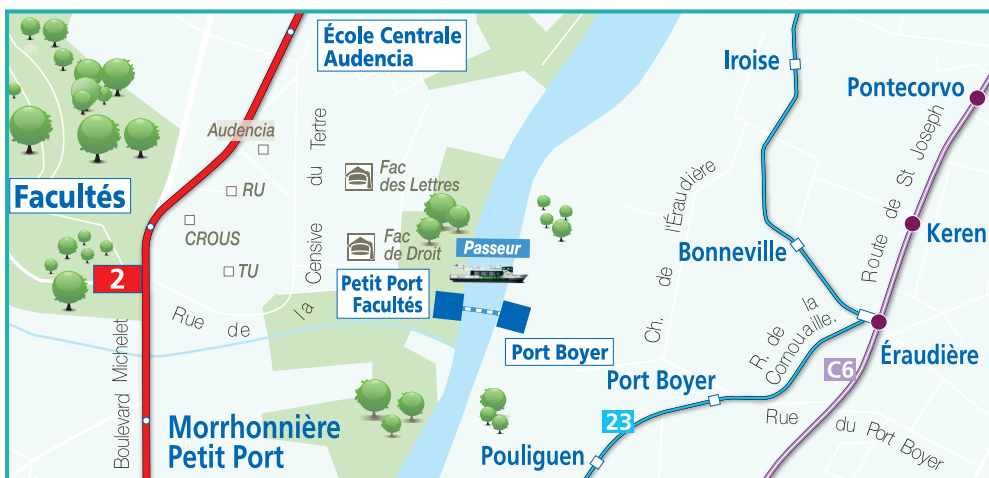

N3

navibus

Petit Port - Facultés
Port Boyer

Horaires valables du **26 AOÛT 2019** au **30 AOÛT 2020**

JOUR BLEU	7h30 à 12h30	13h30 à 19h15
JOUR VERT	7h30 à 12h30	13h30 à 19h15
JOUR JAUNE	8h30 à 12h30	13h30 à 19h30
JOUR VIOLET	10h à 12h	14h à 19h30
JOUR BLANC	-	14h à 18h45

**MINUTES
DE TRAJET**

Passeur Erdre

7/7

7 JOURS SUR 7
(sauf le 1^{er} mai)

**SERVICE À LA
DEMANDE**

1 place UFR à bord.
Pour leur sécurité, les personnes en fauteuil roulant doivent être accompagnées.

5 vélos maximum
selon l'affluence.