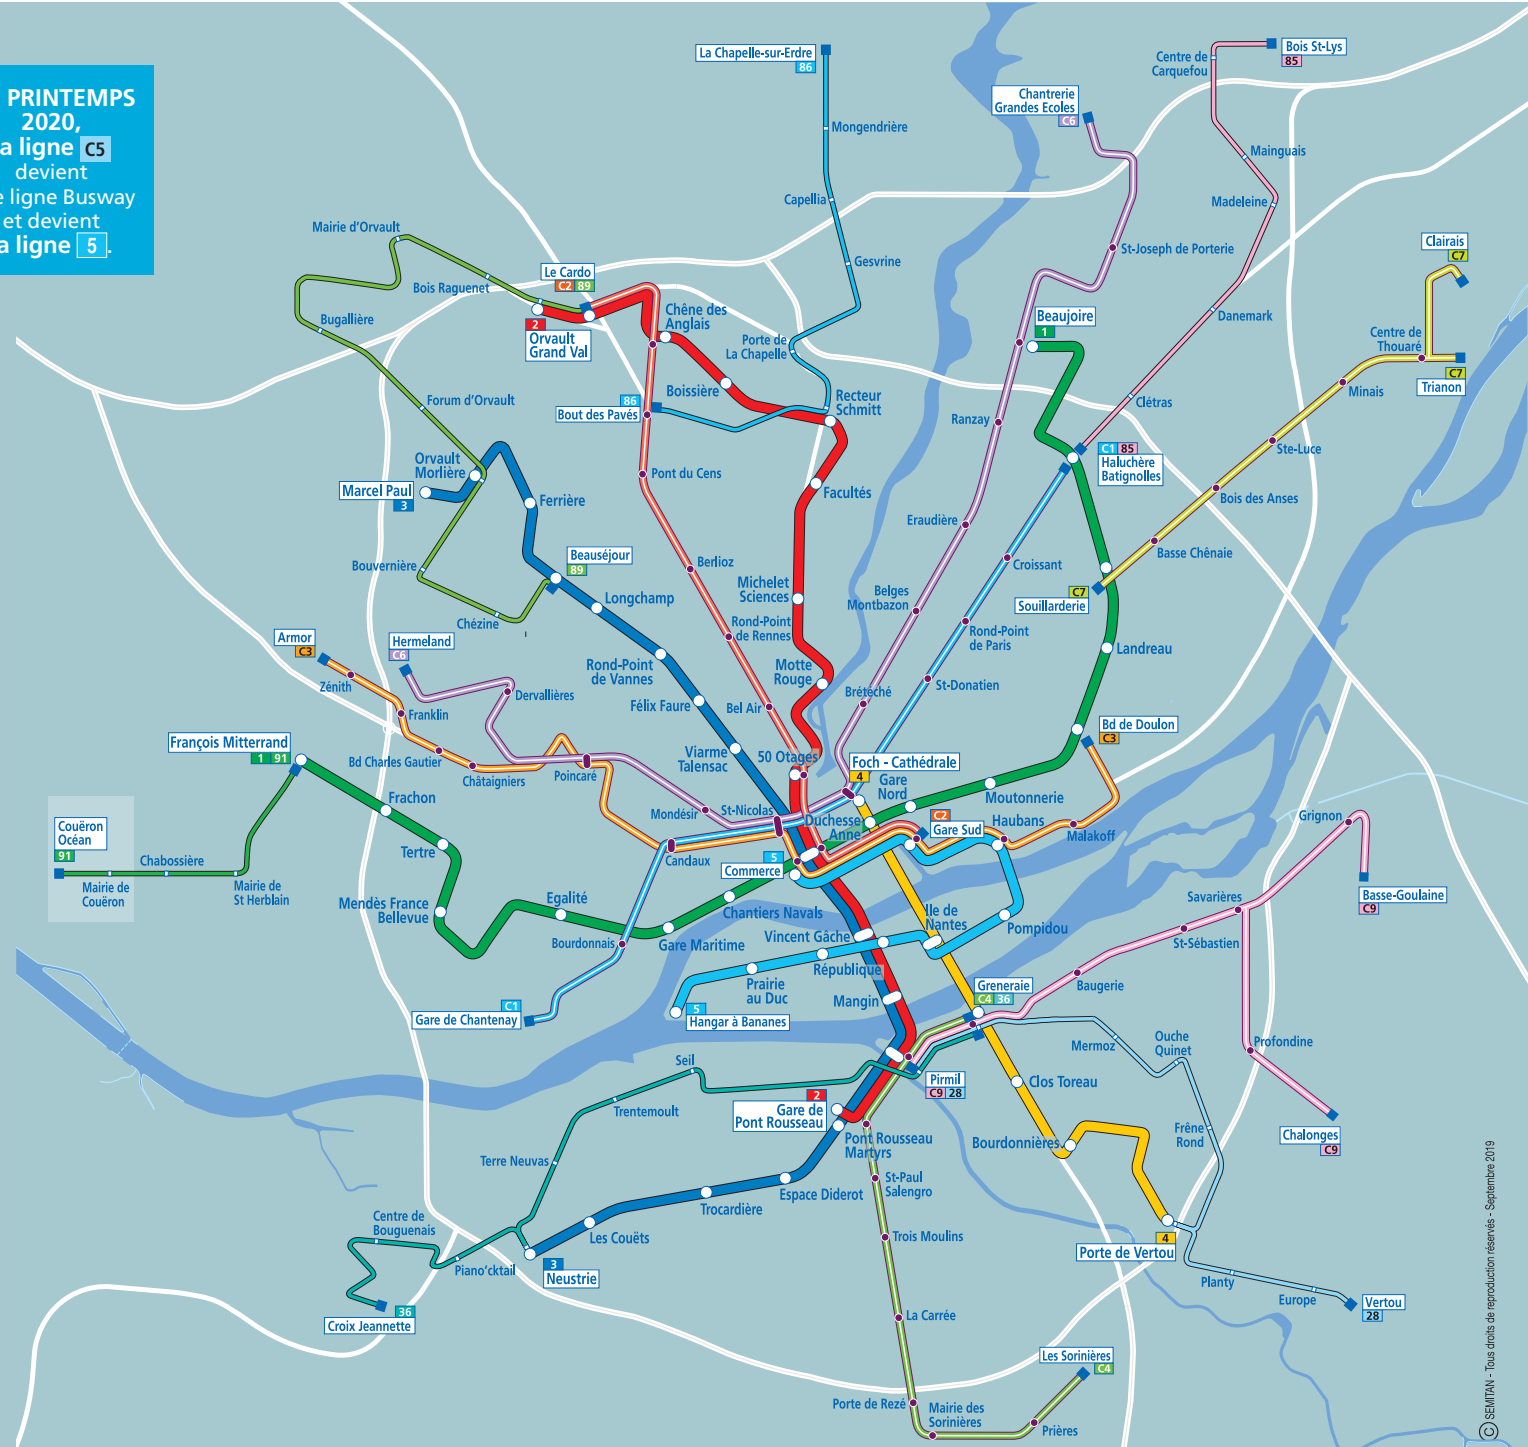

# Horaires valables du 26 AOÛT 2019 au 30 AOÛT 2020

**AU PRINTEMPS 2020, la ligne C5 devient une ligne Busway et devient la ligne 5.**

# Horaires valables du 26 AOÛT 2019 au 30 AOÛT 2020

## Horaires de nuit des 6 lignes de bus