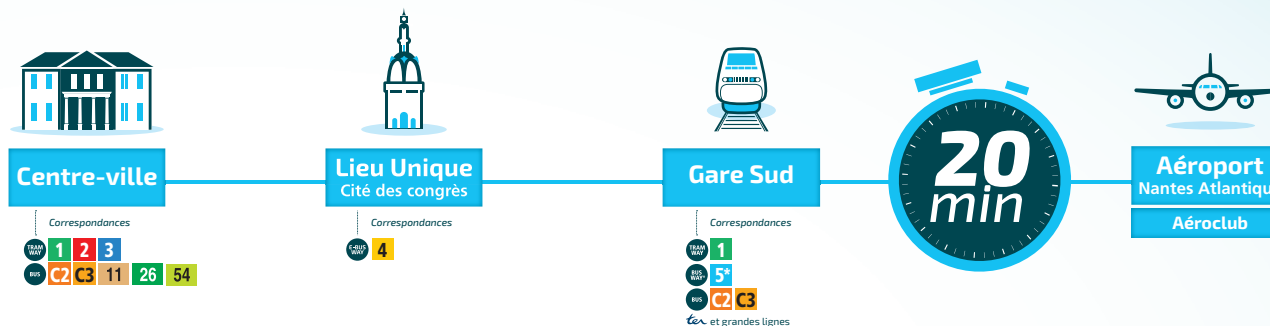

Horaires valables du 26 AOÛT 2019 au 30 AOÛT 2020

Navette AÉROPORT

Liaison directe entre l'aéroport Nantes-Atlantique, la gare de Nantes et le centre-ville.

Toutes les 20 minutes du lundi au samedi de 5h30 à 23h

⁽¹⁾ Tarif au 1^{er} juillet 2019 susceptible d'être modifié au 1^{er} juillet 2020.

7 jours sur 7 (sauf le 1^{er} mai)

Toutes les 30 minutes le dimanche et jours fériés de 6h15 à 23h15

*Au printemps 2020, la ligne C5 devient une ligne Busway et devient la ligne 5.

Navette AÉROPORT

Une liaison DIRECTE & RAPIDE entre le CENTRE-VILLE et L'AÉROPORT en 20 minutes minimum

Centre-ville ► Gare ► Aéroport

LUNDI AU SAMEDI From monday to saturday			
Centre-ville Commerce	Lieu Unique Cité des Congrès	Gare Sud	Aéroport Nantes Atlantique
5.30	5.33	5.36	5.54
5.50	5.53	5.56	6.14