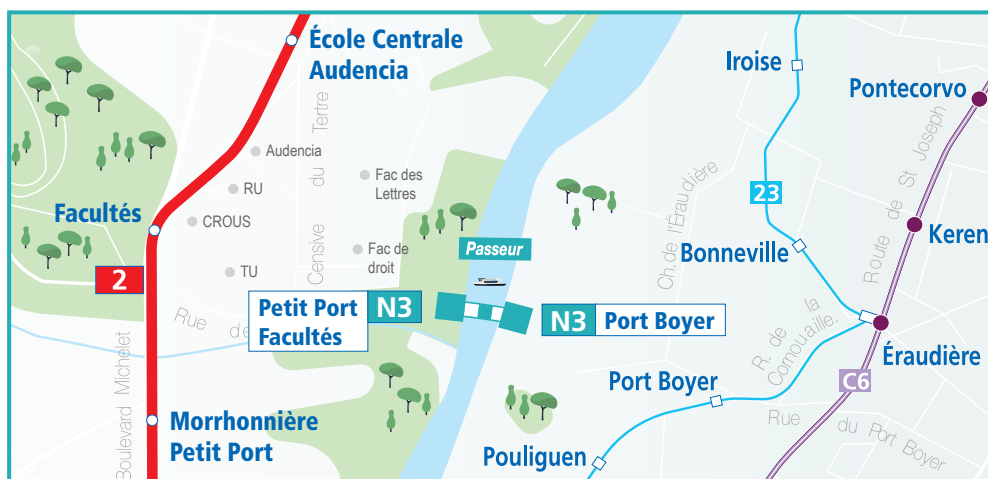

N3

navibus

Petit Port - Facultés
Port Boyer

Horaires valables du **2 NOVEMBRE 2020** au **29 AOÛT 2021**

JOUR BLEU	7h30 à 12h30	13h30 à 19h15
JOUR VERT	7h30 à 12h30	13h30 à 19h15
JOUR JAUNE	8h30 à 12h30	13h30 à 19h30
JOUR VIOLET	10h à 12h	14h à 19h30
JOUR BLANC	-	14h à 18h45