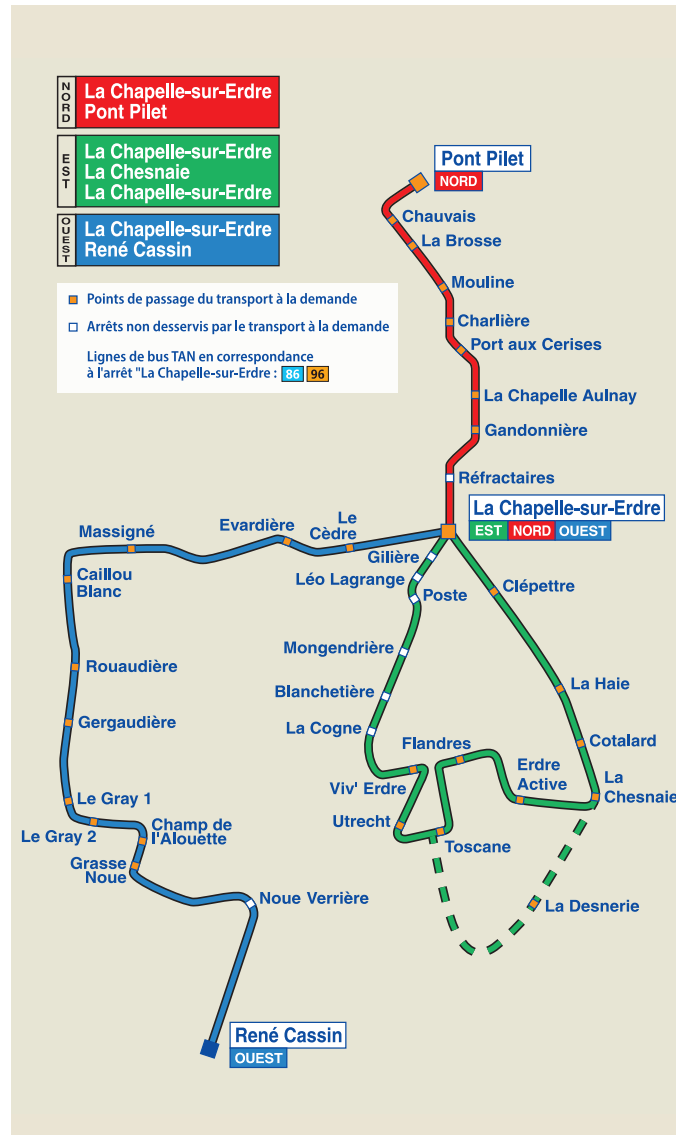

La Tan vous conduit à son réseau

Vous habitez le nord, l'est ou l'ouest de la Chapelle-sur-Erdre et vous souhaitez rejoindre le réseau Tan ?

Grâce au service régulier Nord, Est, Ouest et le Transport à la demande, la Tan vient vous chercher près de chez vous pour vous emmener aux arrêts **POINT PILET**, **LA CHAPELLE-SUR-ERDRE** ou **RENÉ CASSIN**.

Et pour votre retour, nous sommes toujours là !

SERVICE RÉGULIER : 3 circuits, nord, est et ouest accessibles à tous sans inscription, ni réservation.

TRANSPORT À LA DEMANDE :

Accessible sur inscription et réservation.

✓ INSCRIVEZ-VOUS GRATUITEMENT

TAN.FR ou 02 51 81 78 78

✓ RÉSERVEZ TRANQUILLEMENT

du lundi au vendredi de 8h15 à 16h.

■ Jusqu'à 10 jours à l'avance ou au plus tard la veille de votre déplacement avant 16h.

■ Vous pourrez choisir votre arrêt de prise en charge (voir plan) et nous conviendrons ensemble de notre horaire de passage.

✓ PROFITEZ-EN FACILEMENT

■ Tous les titres de transport Tan sont valables sur le service régulier et le Transport à la demande.

GRATUIT
LE WEEK-END
hors Navette Aéroport

■ Voyagez sans titre de transport sur le réseau Tan (hors Navette Aéroport), du samedi 00h00 au dimanche 23h59.

TICKET DÉPANNAGE 1H
en vente auprès du conducteur