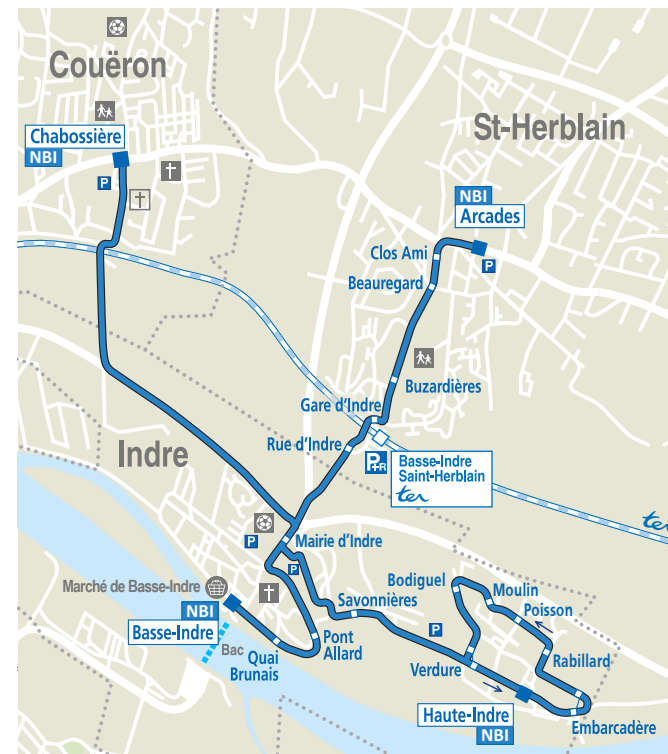

NBI Dimanche Basse-Indre → Chabossière - Arcades - Haute-Indre

Basse-Indre	7:52	8:20	8:46	9:10	9:38	10:04	10:28	10:56	11:22	11:46	12:14	12:40	13:04	13:32
Quai Brunais	7:53	8:21	8:47	9:11	9:39	10:05	10:29	10:57	11:23	11:47	12:15	12:41	13:05	13:33
Pont Allard	7:54	8:22	8:49	9:12	9:40	10:07	10:30	10:58	11:25	11:48	12:16	12:43	13:06	13:34
Mairie d'Indre	7:57	8:25	8:52	9:15	9:43	10:10	10:33	11:01	11:28	11:51	12:19	12:46	13:09	13:37
Rue d'Indre	7:59			9:17			10:35			11:53			13:11	
Gare d'Indre	8:00			9:18			10:36			11:54			13:12	
Buzardières	8:01			9:19			10:37			11:55			13:13	
Beauregard	8:03			9:21			10:39			11:57			13:15	
Clos Ami	8:03			9:21			10:39			11:57			13:15	
Arcades	8:04			9:22			10:40			11:58			13:16	
Savonnières		8:27			9:45			11:03			12:21			13:39
Verdure		8:29			9:47			11:05			12:23			13:41
Haute-Indre		8:30			9:48			11:06			12:24			13:42
Embarcadère		8:31			9:49			11:07			12:25			13:43
Rabillard		8:32			9:50			11:08			12:26			13:44
Poisson		8:33			9:51			11:09			12:27			13:45
Moulin		8:33			9:51			11:09			12:27			13:45
Bodiguel		8:34			9:52			11:10			12:28			13:46
Chabossière			8:58			10:16			11:34			12:52		

**NAVETTE
DU MARCHÉ**
de 7h30 à
13h30

**TOUS LES
DIMANCHES
MATIN**

**VÉHICULE DE
PROXIMITÉ**

**GRATUIT
LE WEEK-END**

**NAVETTE
GRATUITE**

Plan de la navette

- Navette en connexion avec les lignes 81 et 50 à l'arrêt Mairie d'Indre (voir plan page suivante)
- Voyagez sans titre de transport les week-ends
- Seuls les animaux de petites tailles et tenus dans un panier sont autorisés

Plan des lignes circulant le dimanche - Secteur Ouest