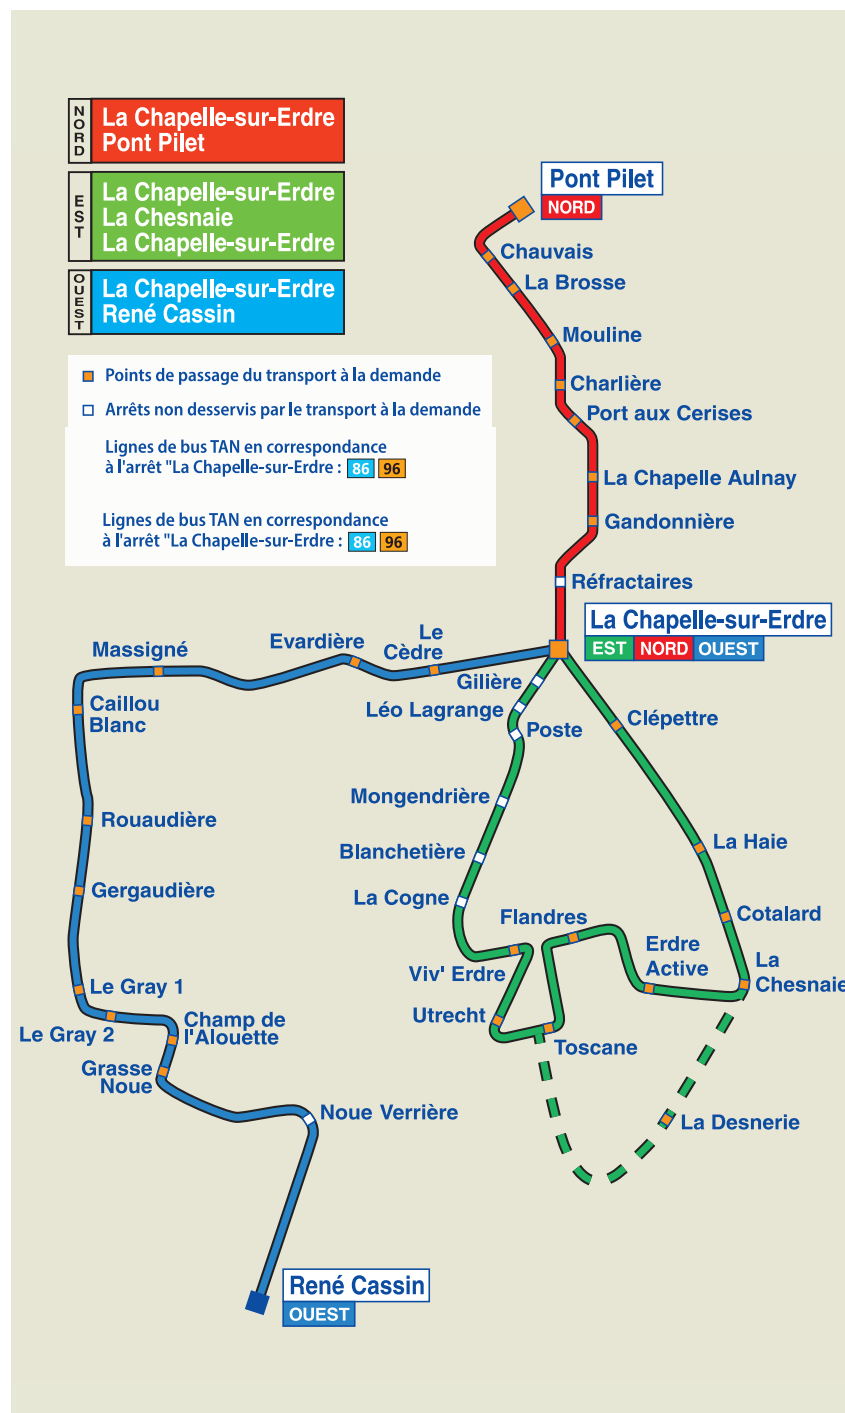

La Tan vous conduit à son réseau

Vous habitez le nord, l'est ou l'ouest de la Chapelle-sur-Erdre et vous souhaitez rejoindre le réseau Tan ?

Grâce au service régulier Nord, Est, Ouest et le Transport à la demande, la Tan vient vous chercher près de chez vous pour vous emmener aux arrêts **POINT PILET**, **LA CHAPELLE-SUR-ERDRE** ou **RENÉ CASSIN**.

Et pour votre retour, nous sommes toujours là !

SERVICE RÉGULIER : 3 circuits, Nord, Est et Ouest accessibles à tous sans inscription, ni réservation.

TRANSPORT À LA DEMANDE

Accessible sur inscription et réservation.

✓ INSCRIVEZ-VOUS GRATUITEMENT

TAN.FR ou 02 51 81 78 78

✓ RÉSERVEZ TRANQUILLEMENT

du lundi au vendredi de 8h15 à 16h.

- Jusqu'à 10 jours à l'avance ou au plus tard la veille de votre déplacement avant 16h.
- Vous pourrez choisir votre arrêt de prise en charge (voir plan) et nous conviendrons ensemble de notre horaire de passage.

✓ PROFITEZ-EN FACILEMENT

- Tous les titres de transport Tan sont valables sur le service régulier et le Transport à la demande.
- Voyagez sans titre de transport sur le réseau Tan (hors Navette Aéroport), du samedi 00h00 au dimanche 23h59.

TICKET DÉPANNAGE 1H
en vente auprès du conducteur

GRATUIT
LE WEEK-END