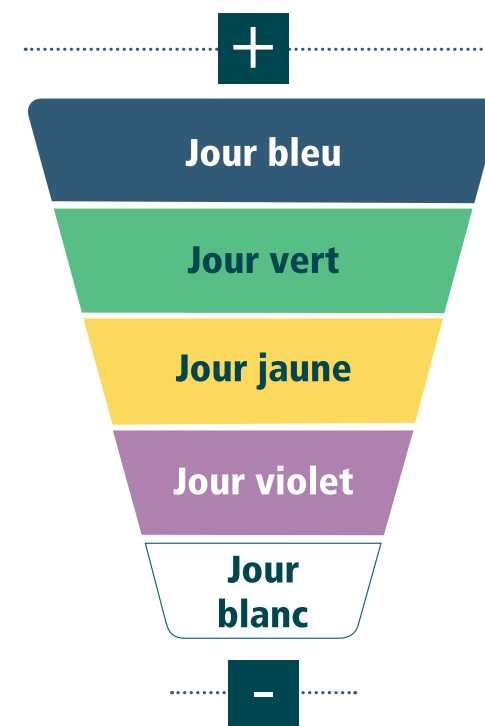

SEPTEMBRE

L	M	M	J	V	S	D
	1	2	3	4	5	6
7	8	9	10	11	12	13
14	15	16	17	18	19	20
21	22	23	24	25	26	27
28	29	30				

OCTOBRE

L	M	M	J	V	S	D
			1	2	3	4
5	6	7	8	9	10	11
12	13	14	15	16	17	18
19	20	21	22	23	24	25
26	27	28	29	30	31	

NOVEMBRE

L	M	M	J	V	S	D
						1
2	3	4	5	6	7	8
9	10	11	12	13	14	15
16	17	18	19	20	21	22
23	24	25	26	27	28	29
30						

Horaires valables jusqu'au 1^{er} NOVEMBRE 2020

E4 JOUR BLEU Vertou → Porte de Vertou

Vertou	7.00	7.10	7.20	7.30	7.40	7.50	8.00	8.10	8.20	8.30	16.12	16.22	16.32	16.42	16.52	17.02	17.12	17.22	17.32	17.42	17.52	18.02
Chapeau Berger	7.01	7.11	7.21	7.31	7.41	7.51	8.01	8.11	8.21	8.31	16.13	16.23	16.33	16.43	16.53	17.03	17.13	17.23	17.33	17.43	17.53	18.03
Bignonnet	7.02	7.12	7.22	7.32	7.42	7.52	8.02	8.12	8.22	8.32	16.14	16.24	16.34	16.44	16.54	17.04	17.14	17.24	17.34	17.44	17.54	18.04
Domaine	7.03	7.13	7.23	7.33	7.43	7.53	8.03	8.13	8.23	8.33	16.15	16.25	16.35	16.45	16.55	17.05	17.15	17.25	17.35	17.45	17.55	18.05
Clouzeaux	7.05	7.15	7.26	7.36	7.46	7.56	8.06	8.16	8.25	8.35	16.17	16.27	16.37	16.47	16.58	17.08	17.18	17.28	17.38	17.48	17.58	18.08
Porte de Vertou	7.07	7.17	7.28	7.38	7.48	7.58	8.08	8.18	8.27	8.37	16.19	16.29	16.39	16.49	17.00	17.10	17.20	17.30	17.40	17.50	18.00	18.10