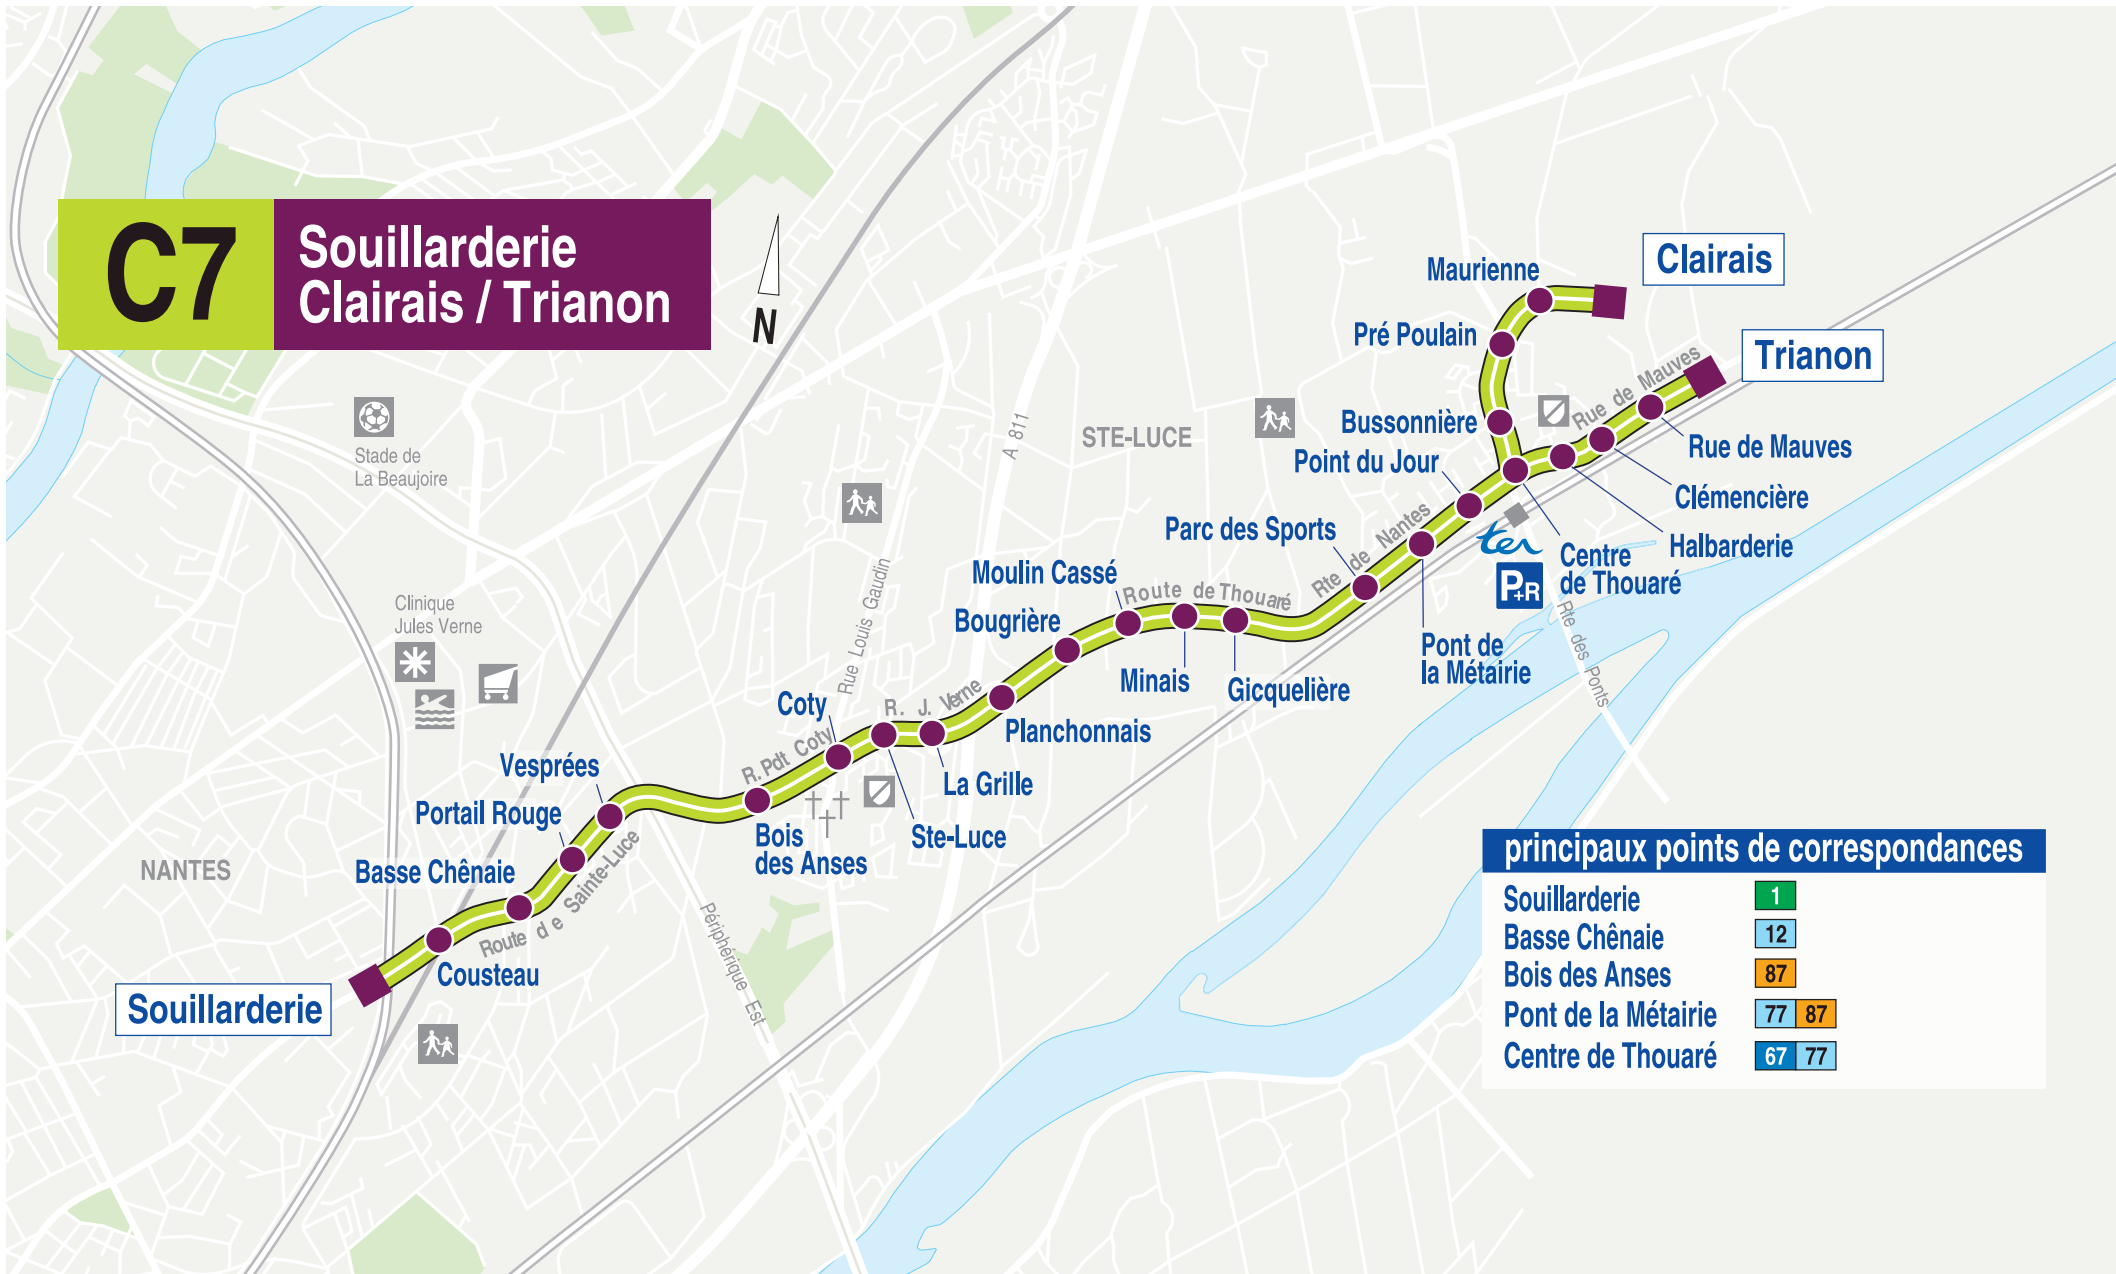

C7

Souillarderie Clairais / Trianon

principaux points de correspondances

Souillarderie	1
Basse Chênaie	12
Bois des Anses	87
Pont de la Métairie	77 87
Centre de Thouaré	67 77

Calendrier 2021-2022

GRATUIT
LE WEEK-END*
*Hors Navette Aéroport