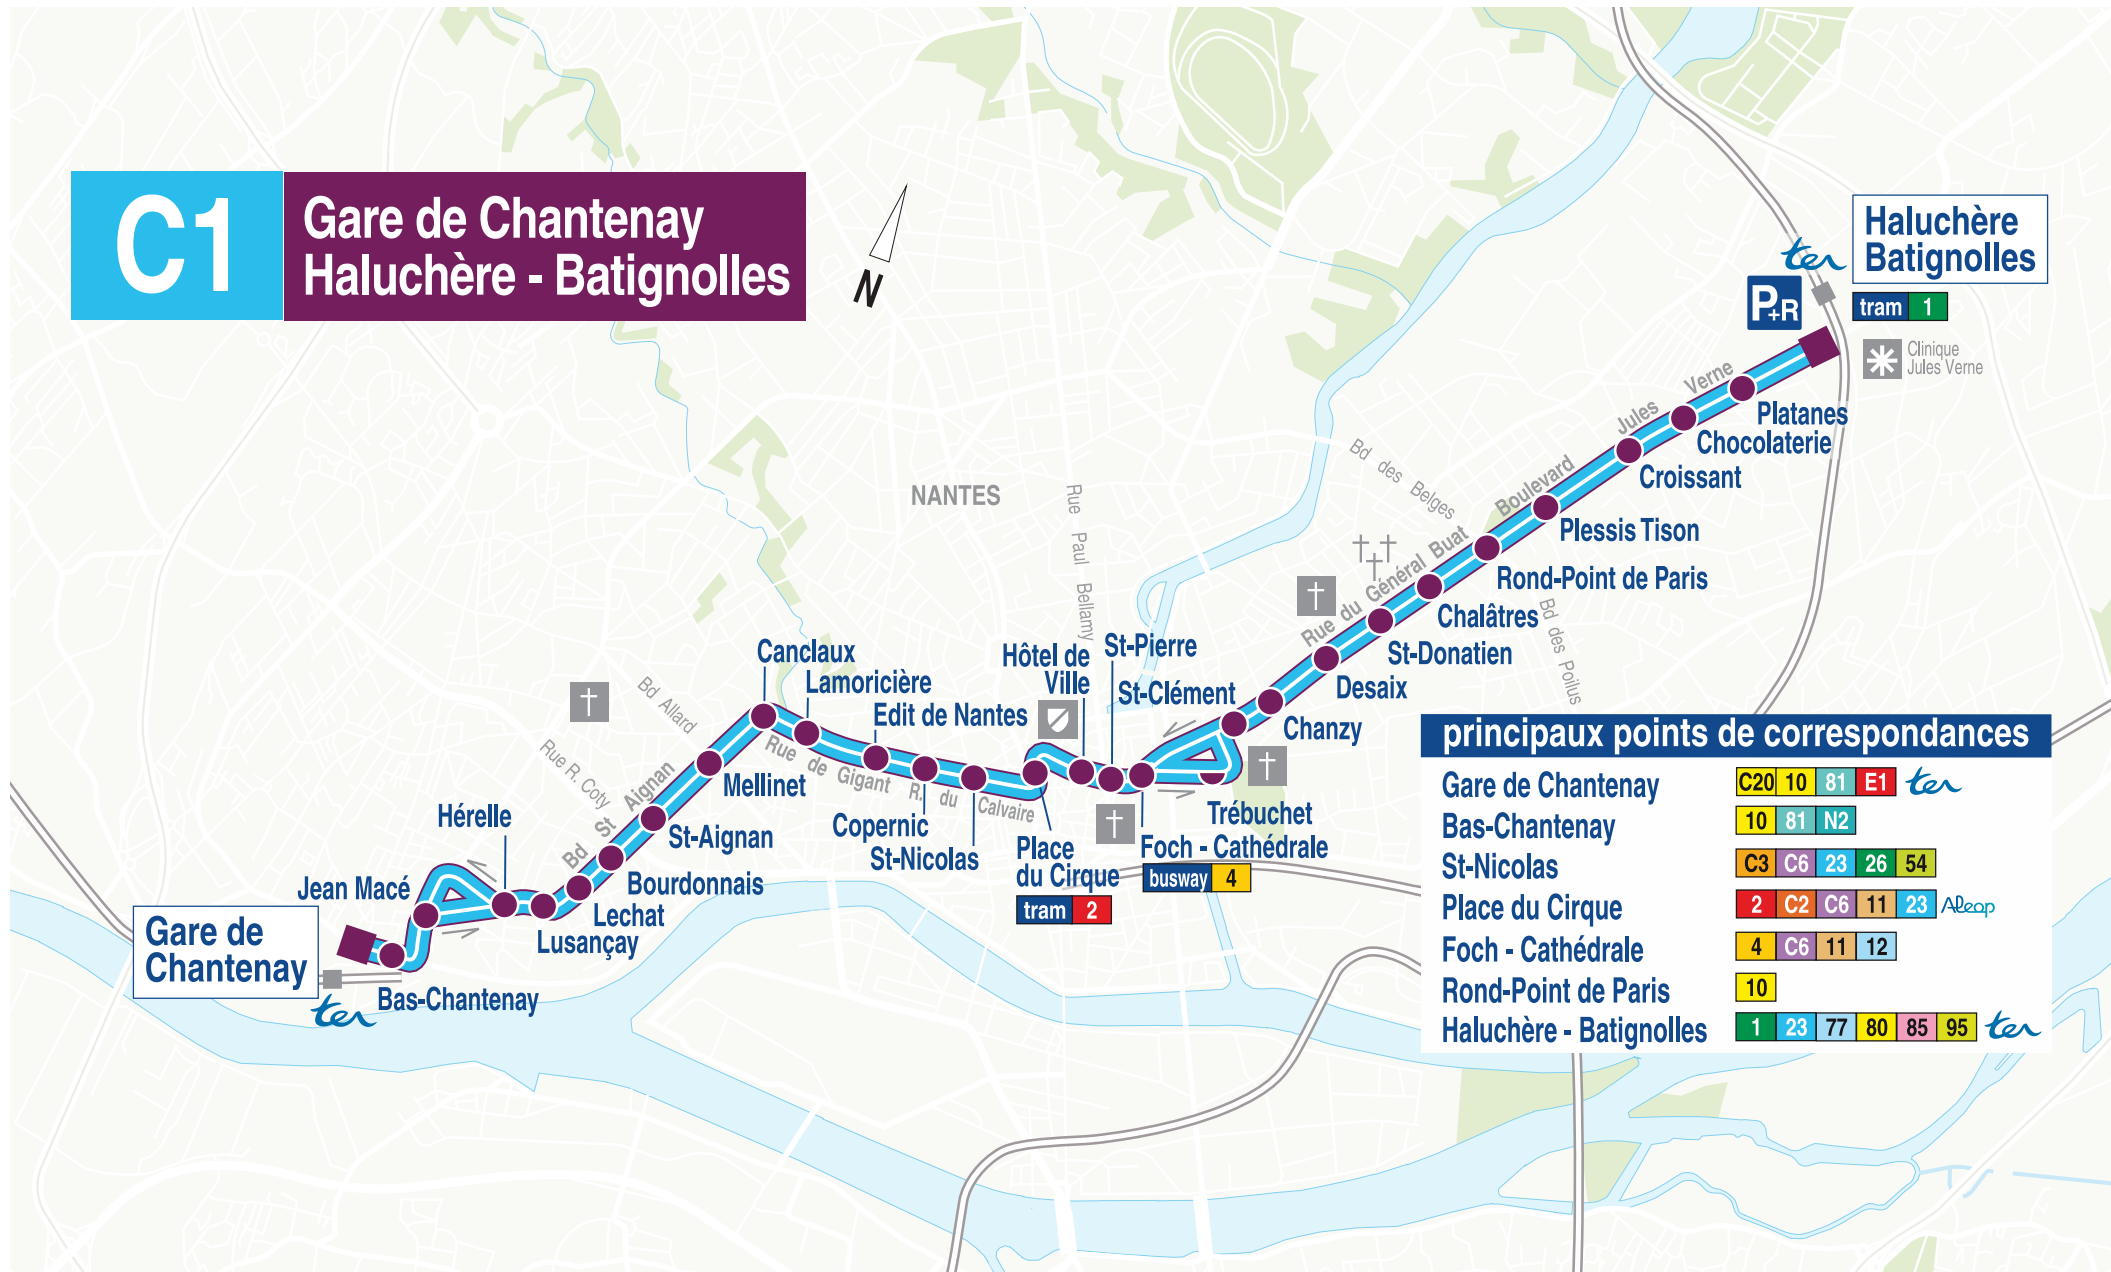

C1

Gare de Chantenay Haluchère - Batignolles

Haluchère
Batignolles

tram 1

Clinique
Jules Verne

principaux points de correspondances

Gare de Chantenay	C20 10 81 E1 ter
Bas-Chantenay	10 81 N2
St-Nicolas	C3 C6 23 26 54
Place du Cirque	2 C2 C6 11 23 Aléap
Foch - Cathédrale	4 C6 11 12
Rond-Point de Paris	10
Haluchère - Batignolles	1 23 77 80 85 95 ter

Calendrier 2021-2022

GRATUIT
LE WEEK-END*
 *Hors Navette Aéroport

AOÛT 2021						
L	M	M	J	V	S	D
						1
2	3	4	5	6	7	8
9	10	11	12	13	14	15
16	17	18	19	20	21	22
23	24	25	26	27	28	29
30	31					

SEPTEMBRE						
L	M	M	J	V	S	D
			1	2	3	4
5	6	7	8	9	10	11
12	13	14	15	16	17	18
19	20	21	22	23	24	25
26	27	28	29	30		