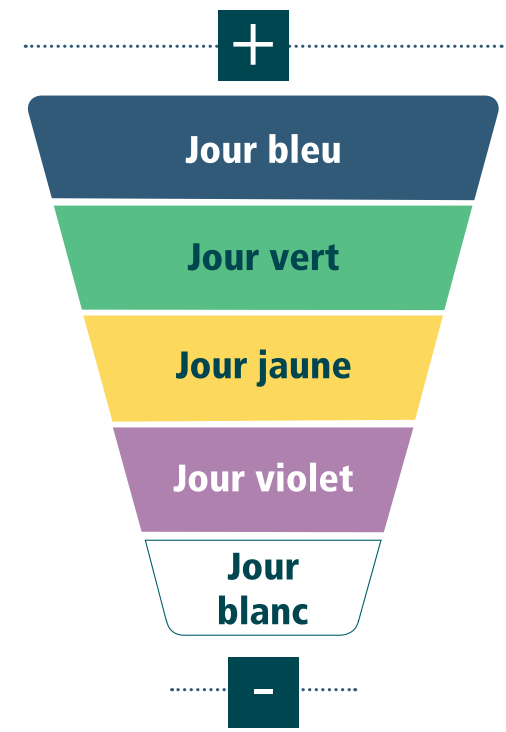

Calendrier 2020

AOÛT

L	M	M	J	V	S	D
					1	2
3	4	5	6	7	8	9
10	11	12	13	14	15	16
17	18	19	20	21	22	23
24	25	26	27	28	29	30
31						

SEPTEMBRE

L	M	M	J	V	S	D
	1	2	3	4	5	6
7	8	9	10	11	12	13
14	15	16	17	18	19	20
21	22	23	24	25	26	27
28	29	30				

OCTOBRE

L	M	M	J	V	S	D
			1	2	3	4
5	6	7	8	9	10	11
12	13	14	15	16	17	18
19	20	21	22	23	24	25
26	27	28	29	30	31	

NOVEMBRE

L	M	M	J	V	S	D
						1
2	3	4	5	6	7	8
9	10	11	12	13	14	15
16	17	18	19	20	21	22
23	24	25	26	27	28	29
30						