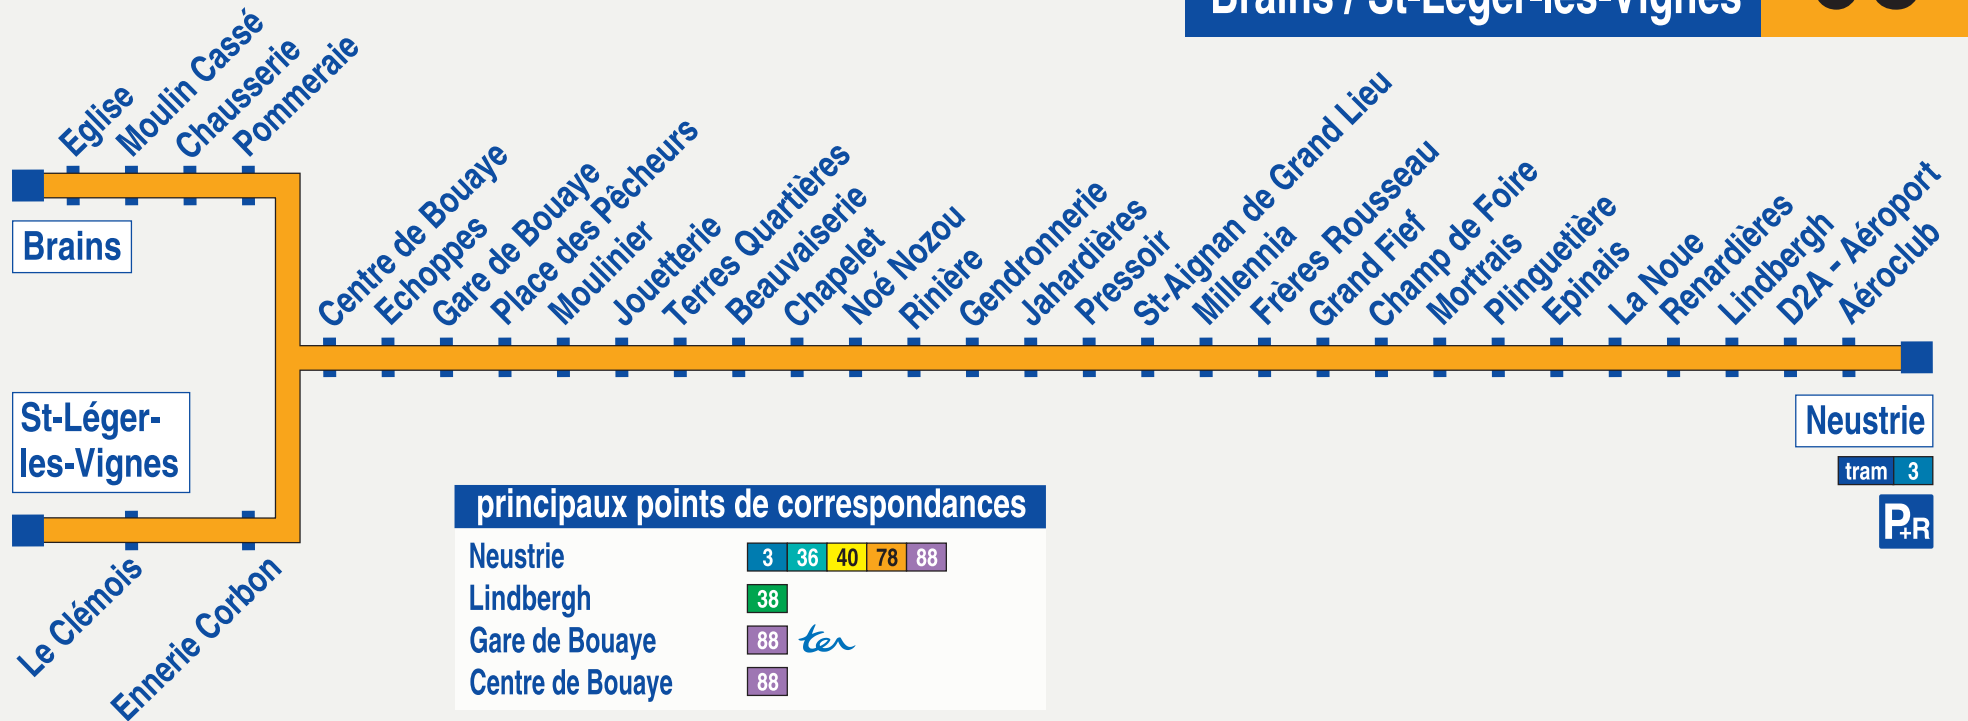

Neustrie Brains / St-Léger-les-Vignes

98

Calendrier 2021-2022

GRATUIT
LE WEEK-END*
*Hors Navette Aéroport

AOÛT 2021						
L	M	M	J	V	S	D
						1
2	3	4	5	6	7	8
9	10	11	12	13	14	15
16	17	18	19	20	21	22
23	24	25	26	27	28	29
30	31					