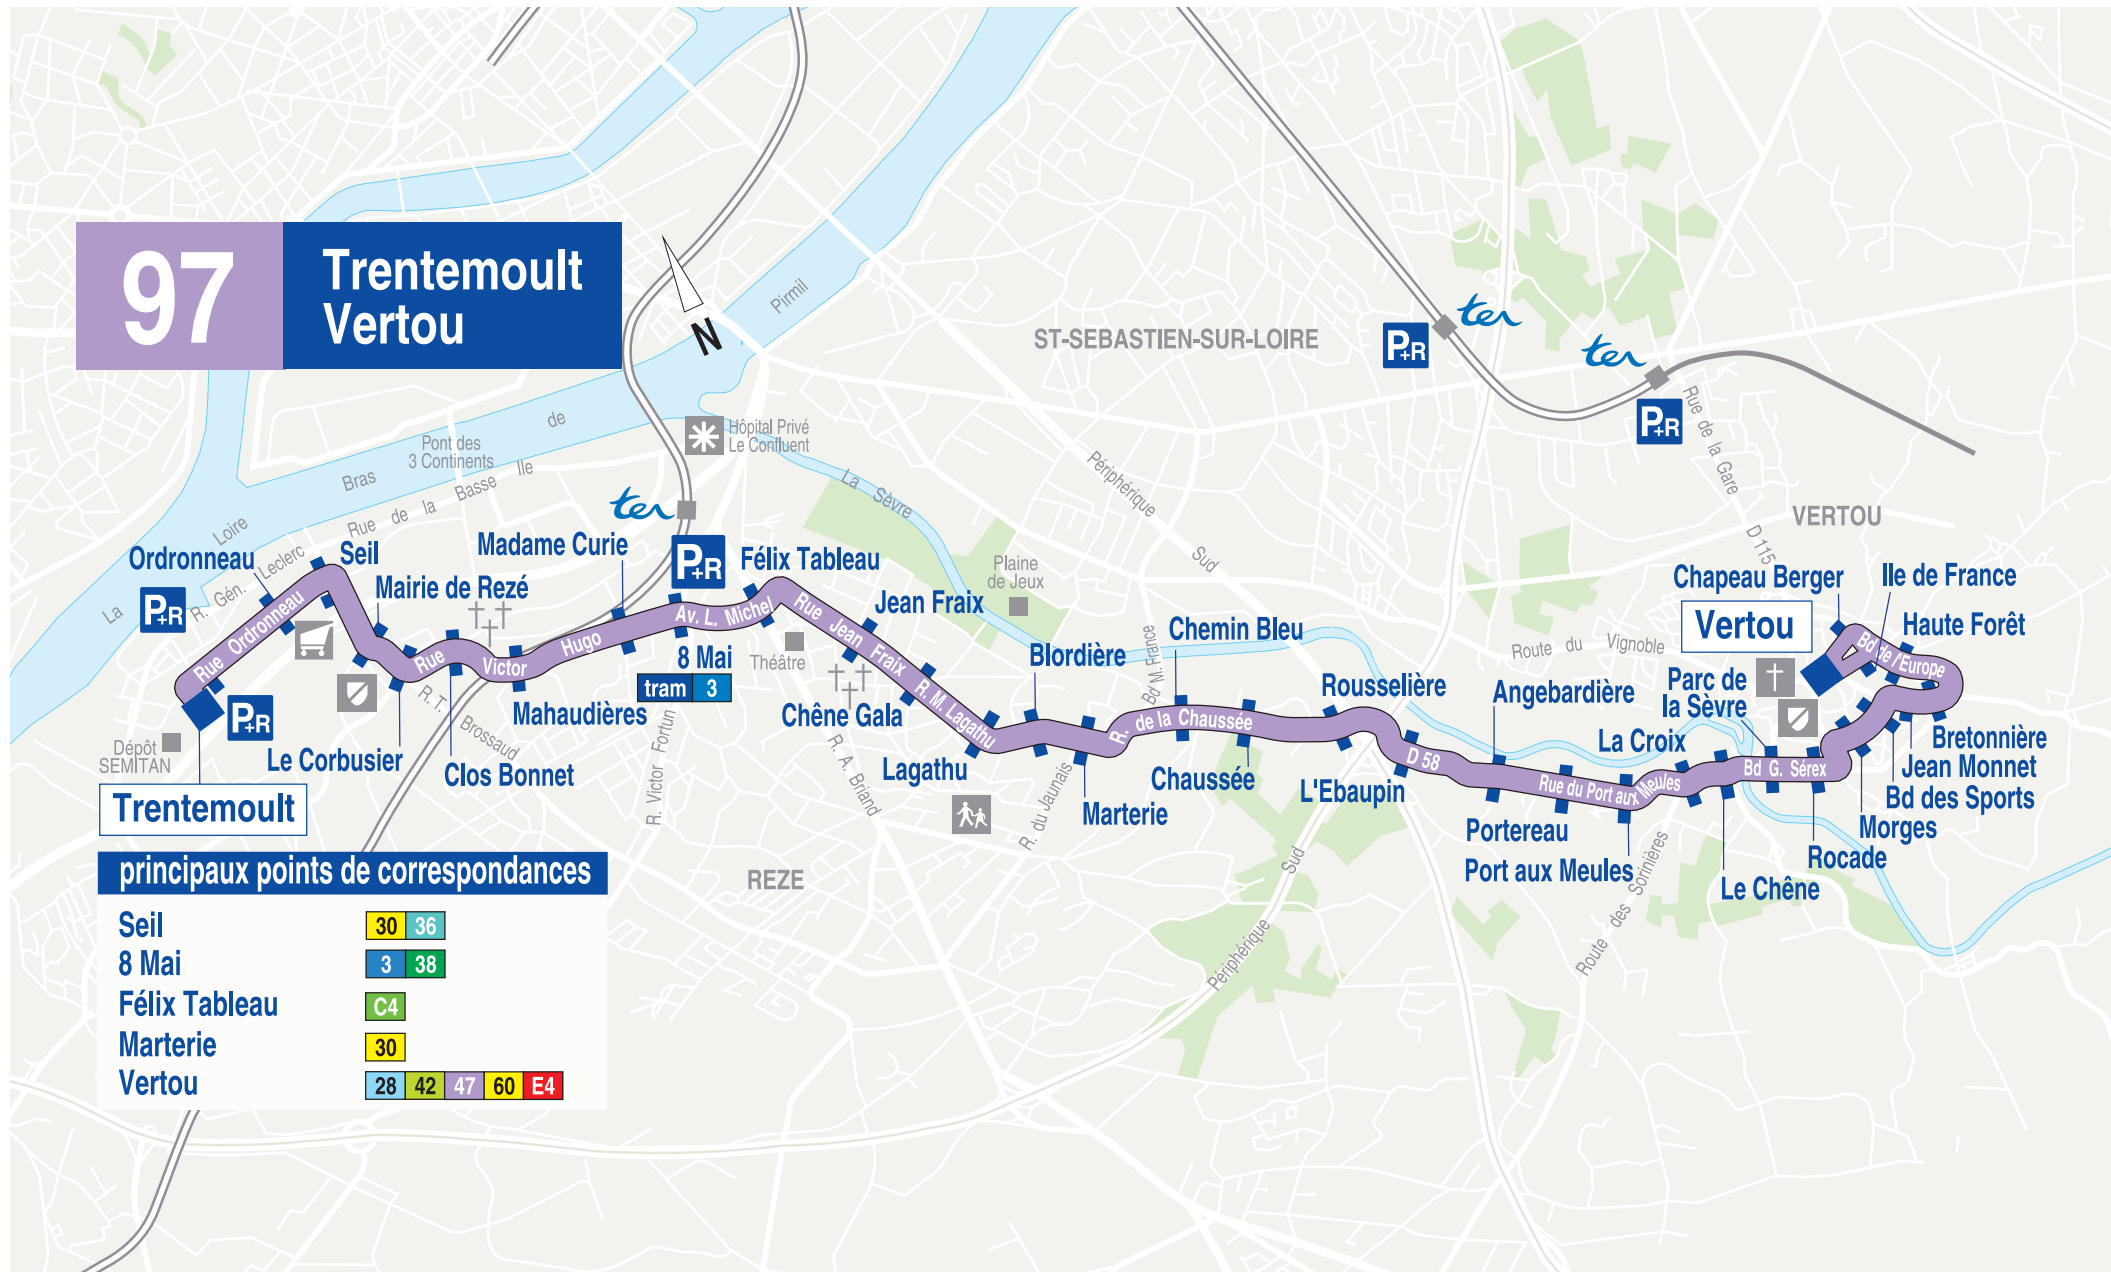

97

Trentemout Vertou

Calendrier 2021-2022

GRATUIT
LE WEEK-END*
 *Hors Navette Aéroport

AOÛT 2021						
L	M	M	J	V	S	D
						1
2	3	4	5	6	7	8
9	10	11	12	13	14	15
16	17	18	19	20	21	22
23	24	25	26	27	28	29
30	31					