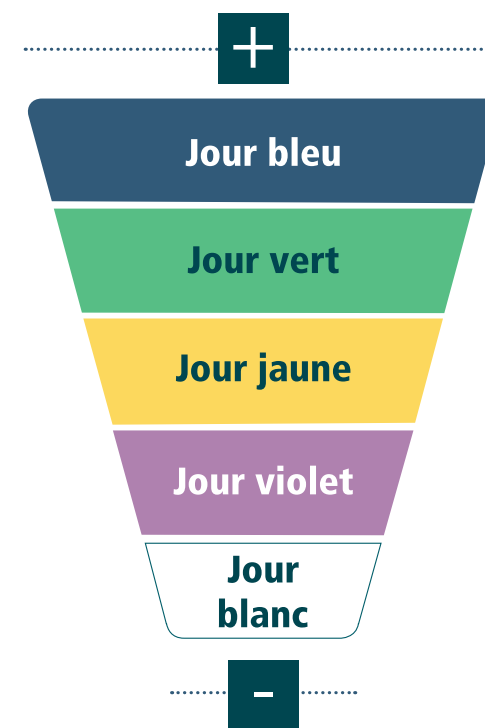

93

Hôpital Laënnec Bobby Sands / Hauts de Couëron

Hôpital Laënnec

Hauts de Couëron

principaux points de correspondances

François Mitterrand	1	50	71
Cochardières	50		

François Mitterrand tram 1

Calendrier 2020

AOÛT

L	M	M	J	V	S	D
					1	2
3	4	5	6	7	8	9
10	11	12	13	14	15	16
17	18	19	20	21	22	23
24	25	26	27	28	29	30
31						

SEPTEMBRE

L	M	M	J	V	S	D
	1	2	3	4	5	6
7	8	9	10	11	12	13
14	15	16	17	18	19	20
21	22	23	24	25	26	27
28	29	30				

OCTOBRE

L	M	M	J	V	S	D
			1	2	3	4
5	6	7	8	9	10	11
12	13	14	15	16	17	18
19	20	21	22	23	24	25
26	27	28	29	30	31	

NOVEMBRE

L	M	M	J	V	S	D
						1
2	3	4	5	6	7	8
9	10	11	12	13	14	15
16	17	18	19	20	21	22
23	24	25	26	27	28	29
30						