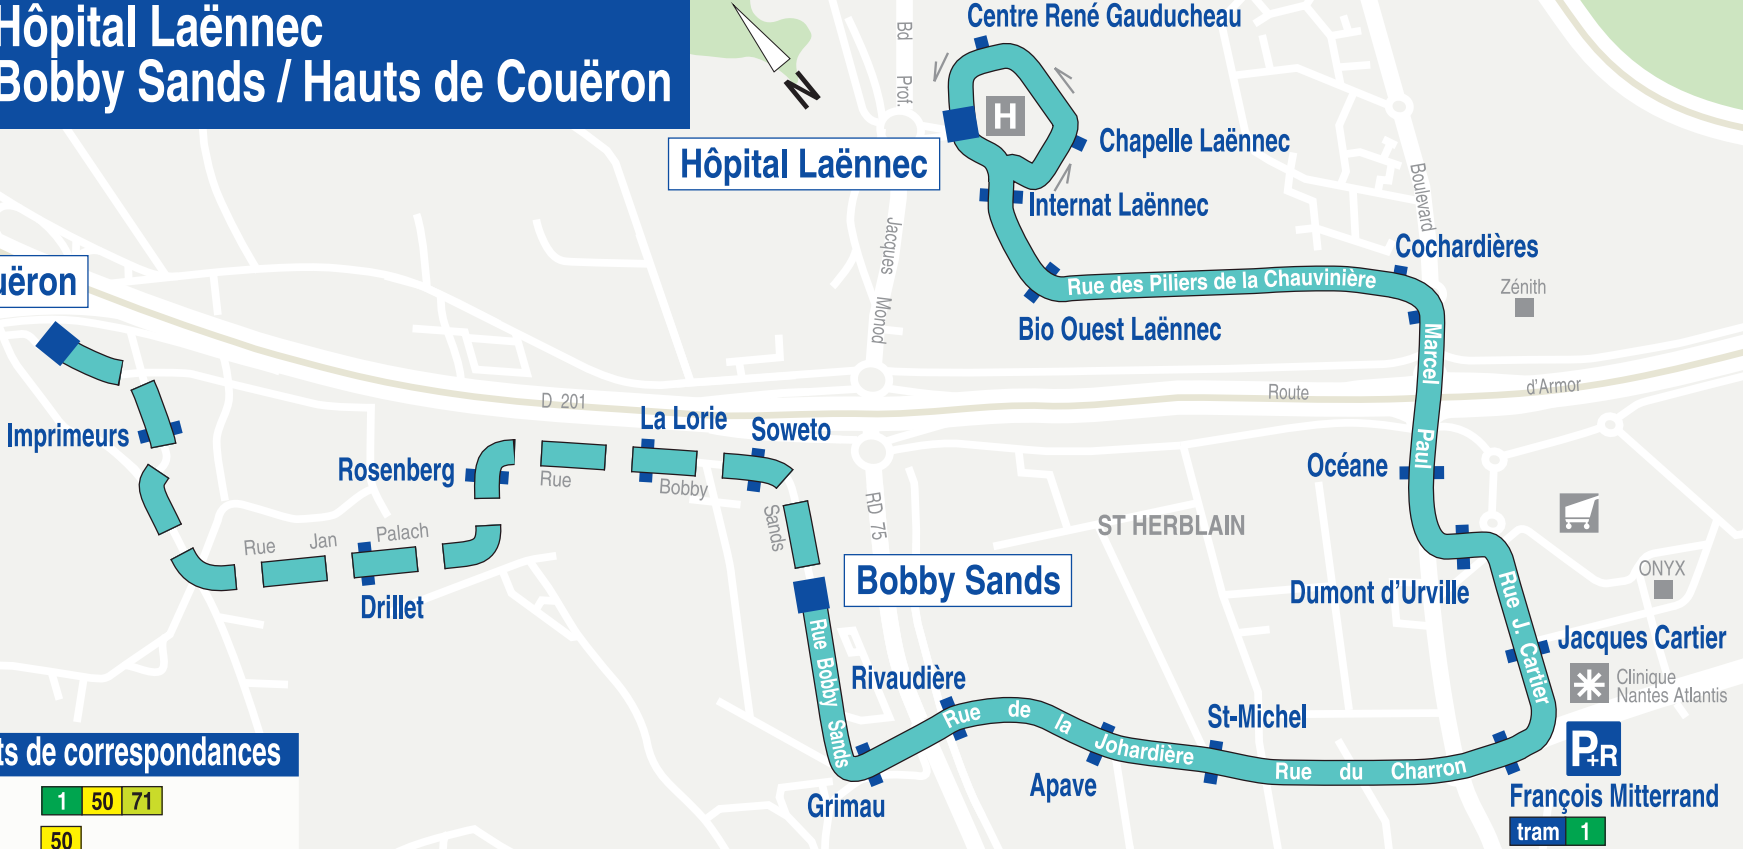

93

Hôpital Laënnec Bobby Sands / Hauts de Couëron

Hôpital Laënnec

Hauts de Couëron

principaux points de correspondances

François Mitterrand	1	50	71
Cochardières	50		

François Mitterrand tram 1

Calendrier 2020

Horaires valables jusqu'au 1^{er} NOVEMBRE 2020

93

JOUR BLEU

Hôpital Laënnec → Bobby Sands / Hauts de Couëron

BUS

Table with 15 columns representing time slots and rows for destinations: Hôpital Laënnec, Cochardières, Dumont d'Urville, François Mitterrand, Apave, Bobby Sands, Rosenberg, Hauts de Couëron.

Table with 15 columns representing time slots and rows for destinations: Hôpital Laënnec, Cochardières, Dumont d'Urville, François Mitterrand, Apave, Bobby Sands, Rosenberg, Hauts de Couëron.

Table with 8 columns representing time slots and rows for destinations: Hôpital Laënnec, Cochardières, Dumont d'Urville, François Mitterrand, Apave, Bobby Sands, Rosenberg, Hauts de Couëron.

93

JOUR BLEU

Hauts de Couëron / Bobby Sands → Hôpital Laënnec

BUS

Table with 15 columns representing time slots and rows for destinations: Hauts de Couëron, Rosenberg, Bobby Sands, Apave, François Mitterrand, Dumont d'Urville, Cochardières, Hôpital Laënnec.