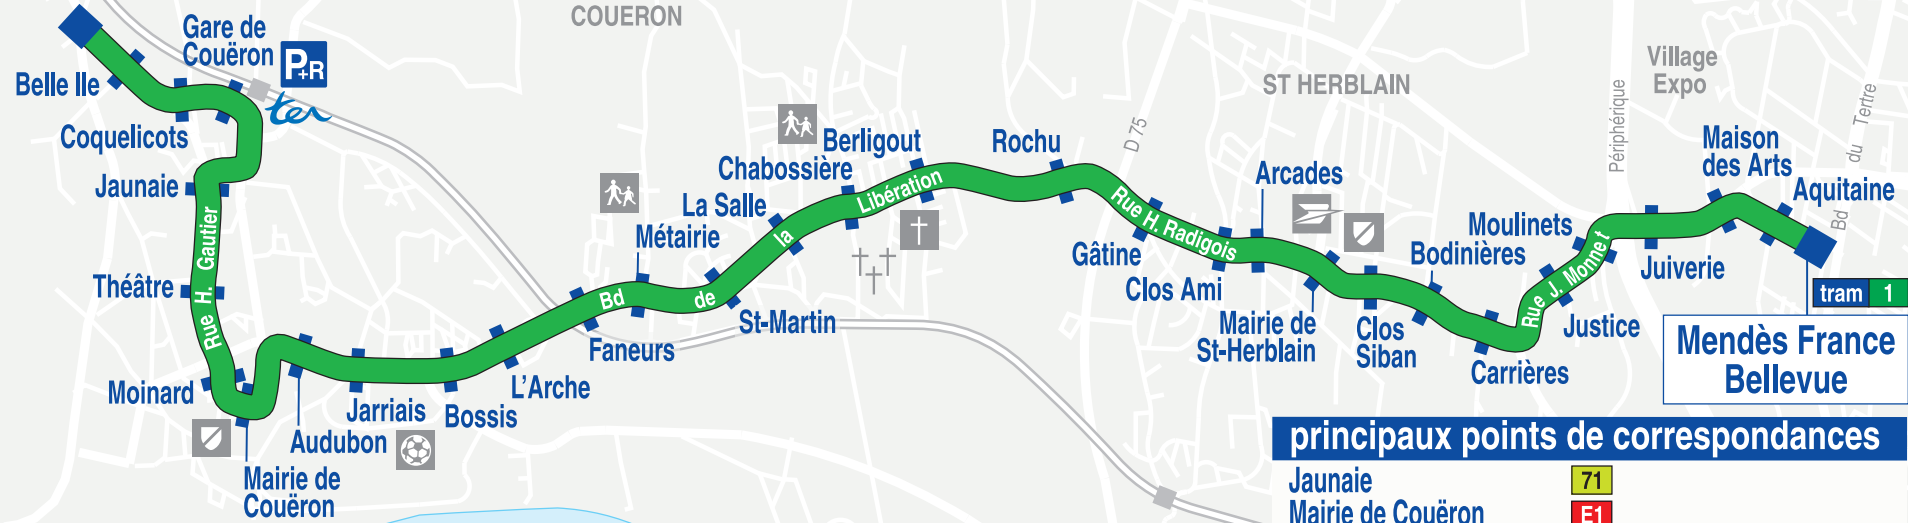

Couëron Bougon

après 22h30

# Couëron Bougon Mendès France - Bellevue

## principaux points de correspondances

Jaunaie	71
Mairie de Couëron	E1
Métairie	71 E1
Mairie de St-Herblain	50
Bodinières	81
Mendès France - Bellevue	1 C20 23 40 59 81

Mendès France  
Bellevue

tram 1