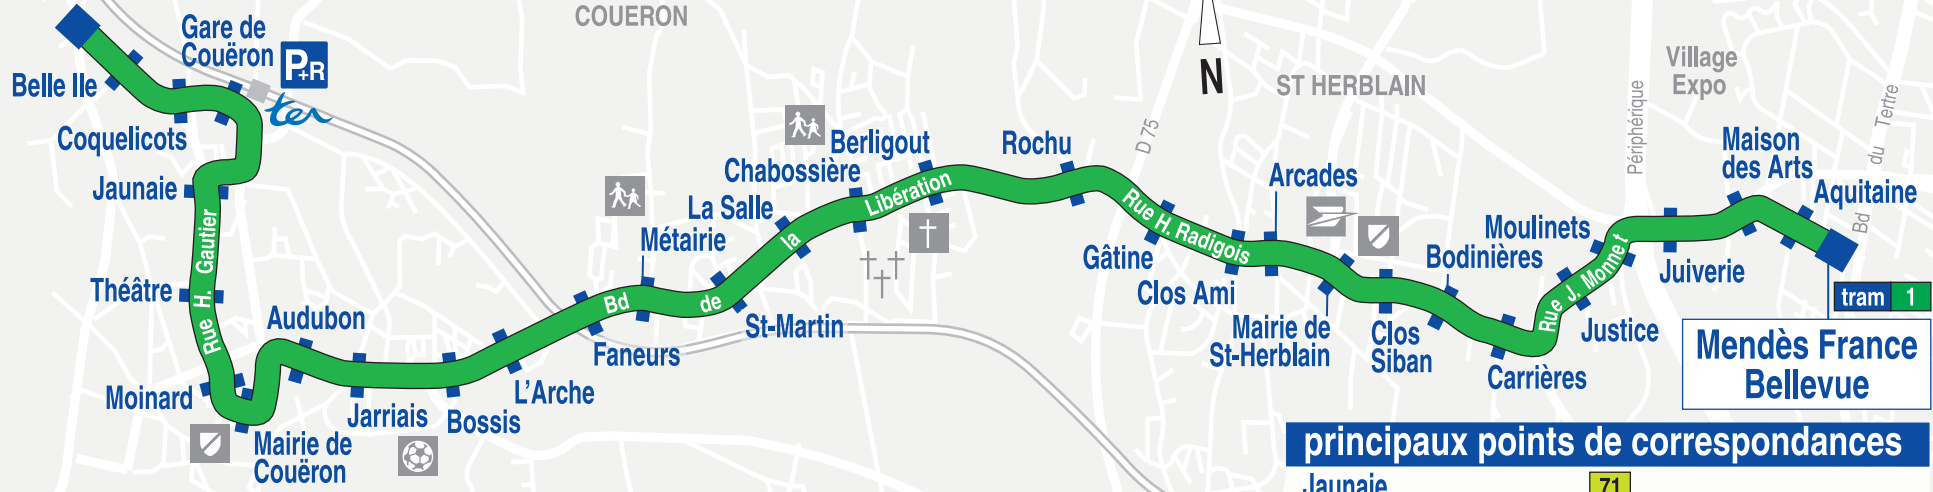

# Couëron Bougon Mendès France - Bellevue

# 91

Couëron  
Bougon

Mendès France  
Bellevue

## principaux points de correspondances

Jaunaie	71
Mairie de Couëron	E1
Métairie	71 E1
Mairie de St-Herblain	50
Bodinières	81
Mendès France - Bellevue	1 C20 23 40 59 81