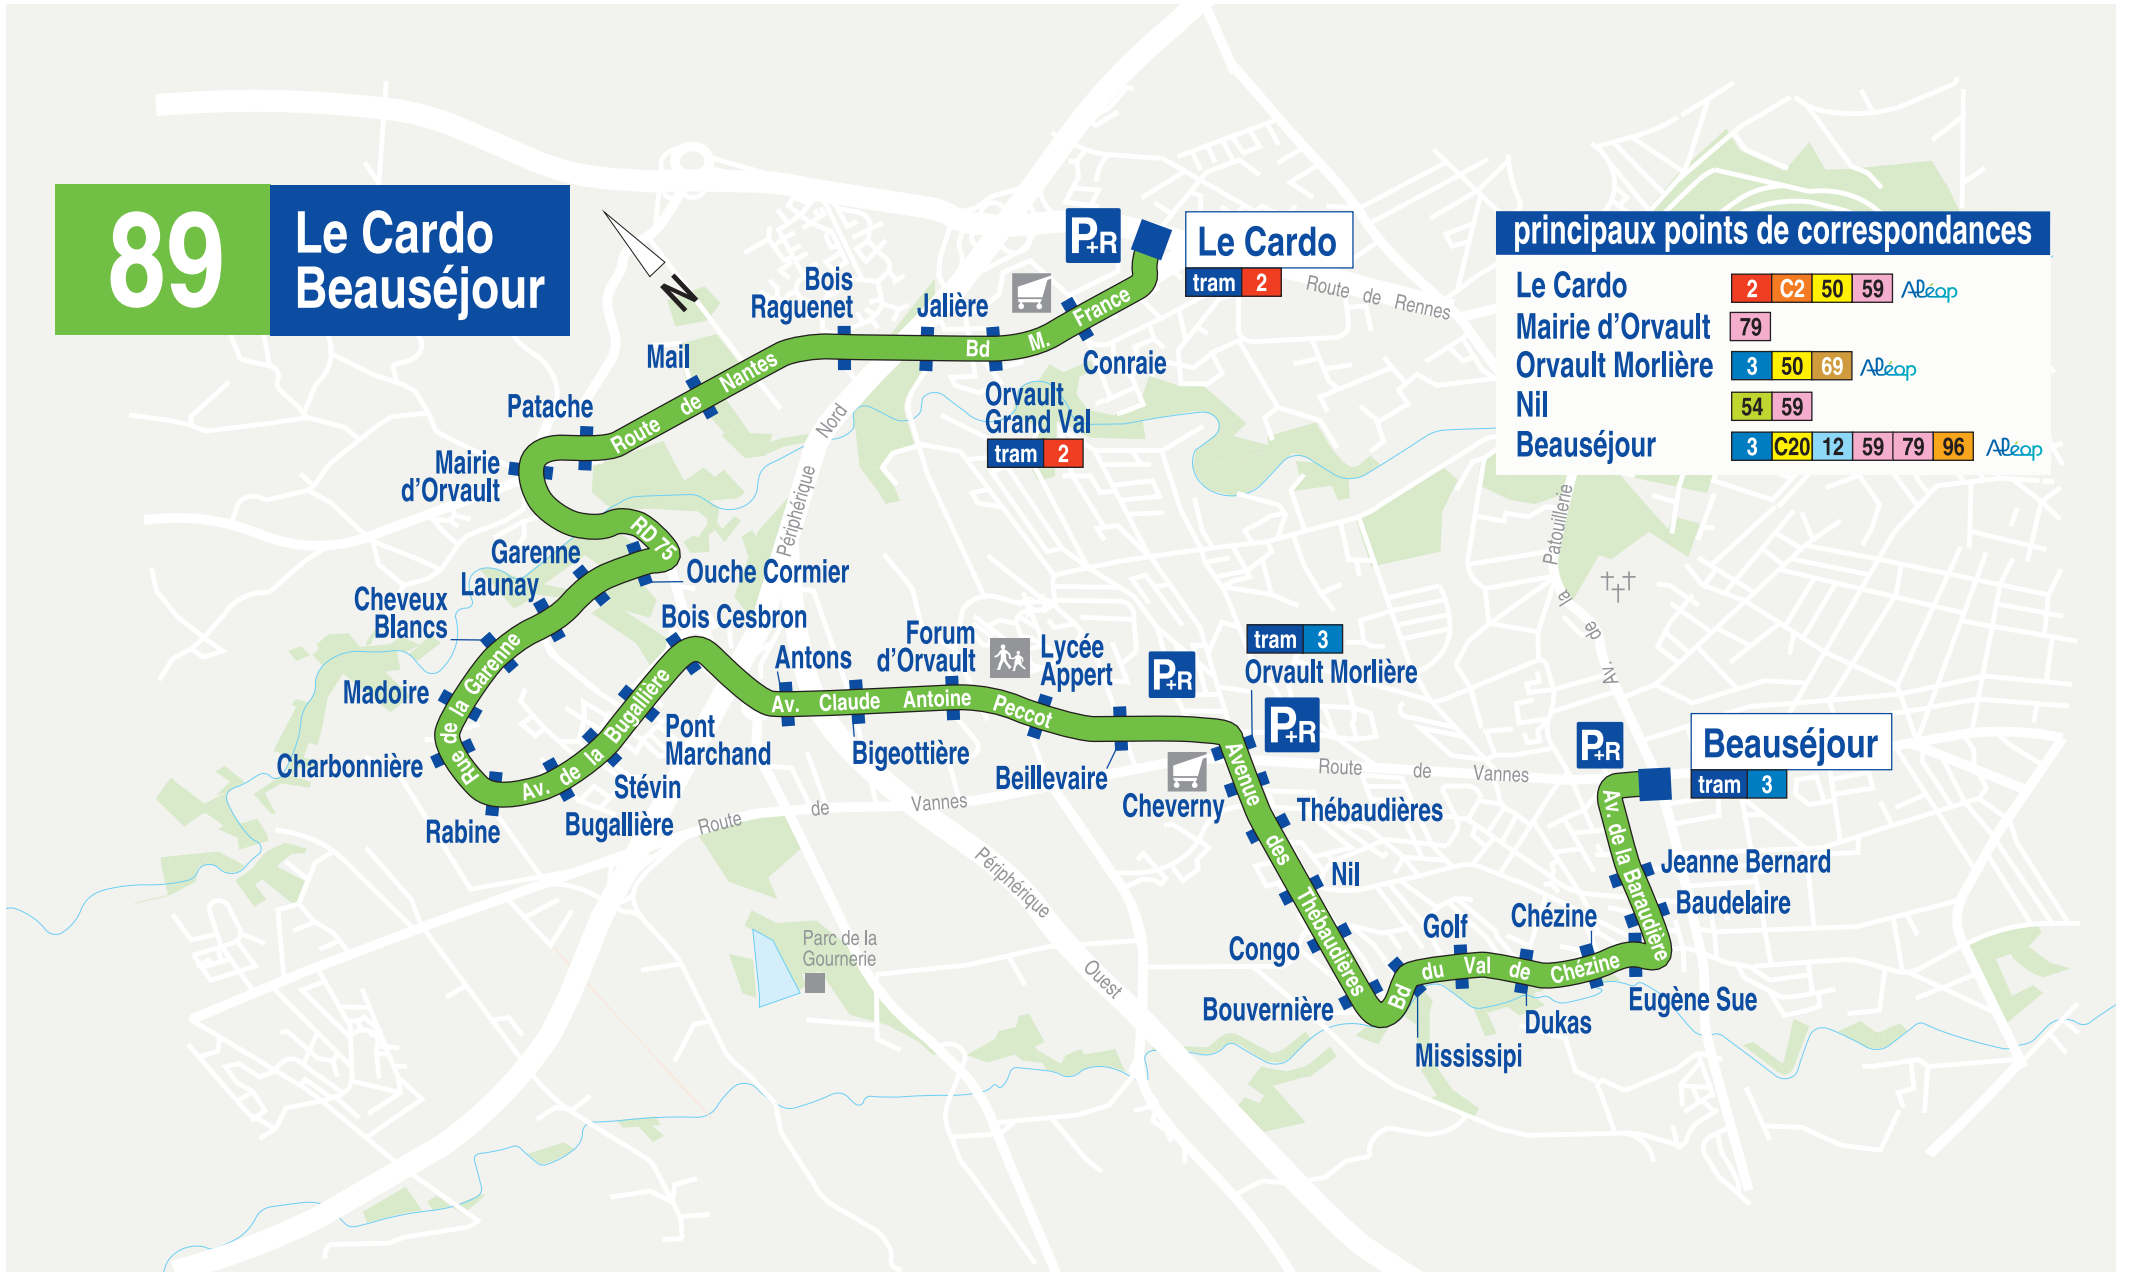

89

Le Cardo Beauséjour

Le Cardo

tram 2

principaux points de correspondances

Le Cardo	2	C2	50	59	Aléap		
Mairie d'Orvault	79						
Orvault Morlière	3	50	69	Aléap			
Nil	54	59					
Beauséjour	3	C20	12	59	79	96	Aléap

Calendrier 2021-2022

GRATUIT
LE WEEK-END*
*Hors Navette Aéroport

AOÛT 2021						
L	M	M	J	V	S	D
						1
2	3	4	5	6	7	8
9	10	11	12	13	14	15
16	17	18	19	20	21	22
23	24	25	26	27	28	29
30	31					

SEPTEMBRE						
L	M	M	J	V	S	D
			1	2	3	4
5	6	7	8	9	10	11
12	13	14	15	16	17	18
19	20	21	22	23	24	25
26	27	28	29	30		