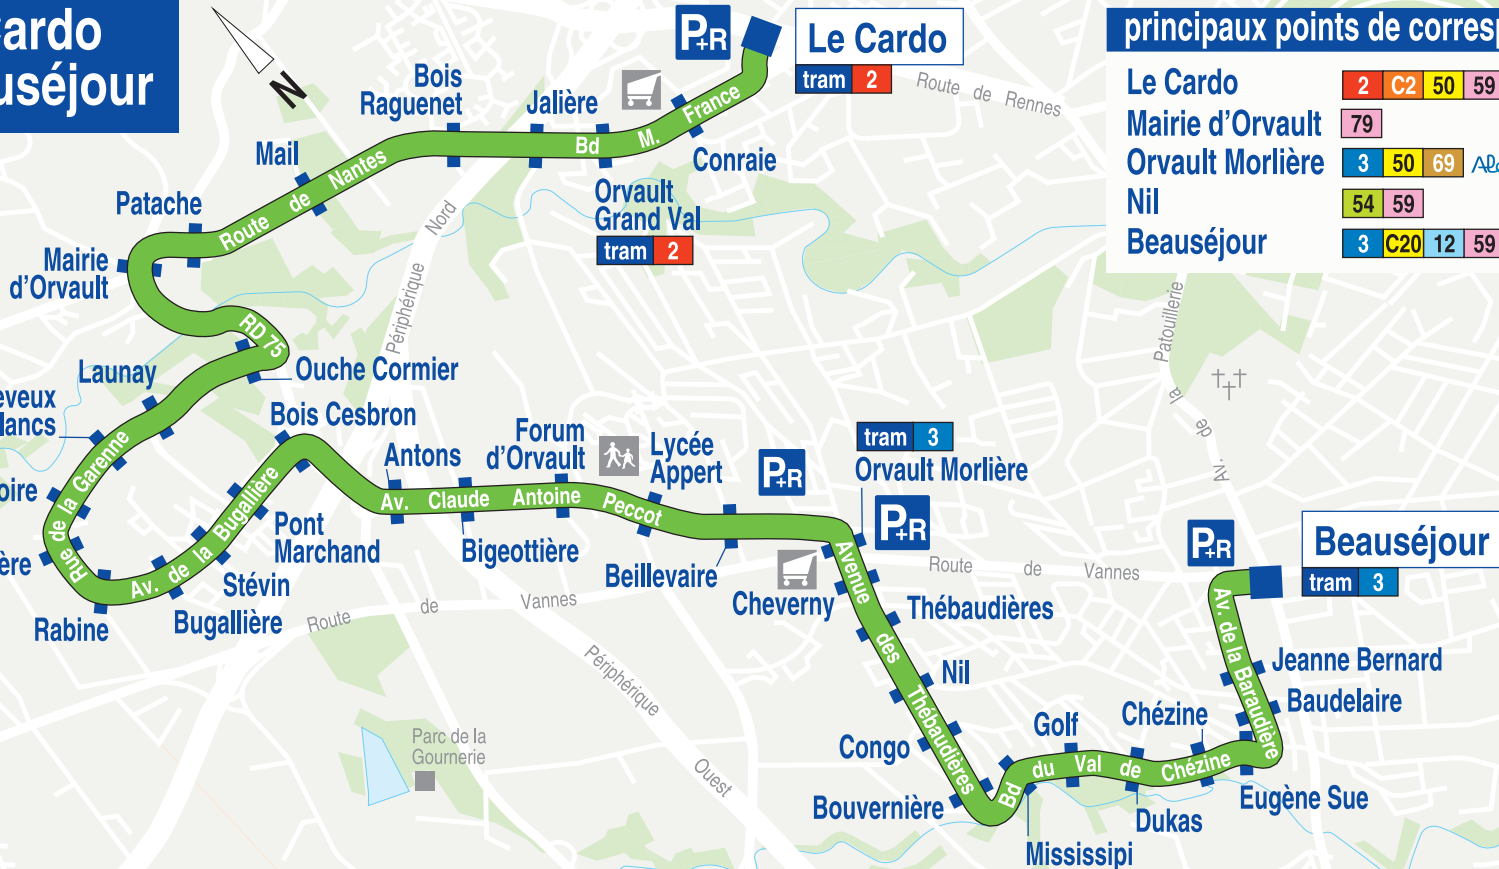

89

Le Cardo Beauséjour

Le Cardo

tram 2

Route de Rennes

principaux points de correspondances

Le Cardo	2	C2	50	59	Aléap		
Mairie d'Orvault	79						
Orvault Morlière	3	50	69	Aléap			
Nil	54	59					
Beauséjour	3	C20	12	59	79	96	Aléap