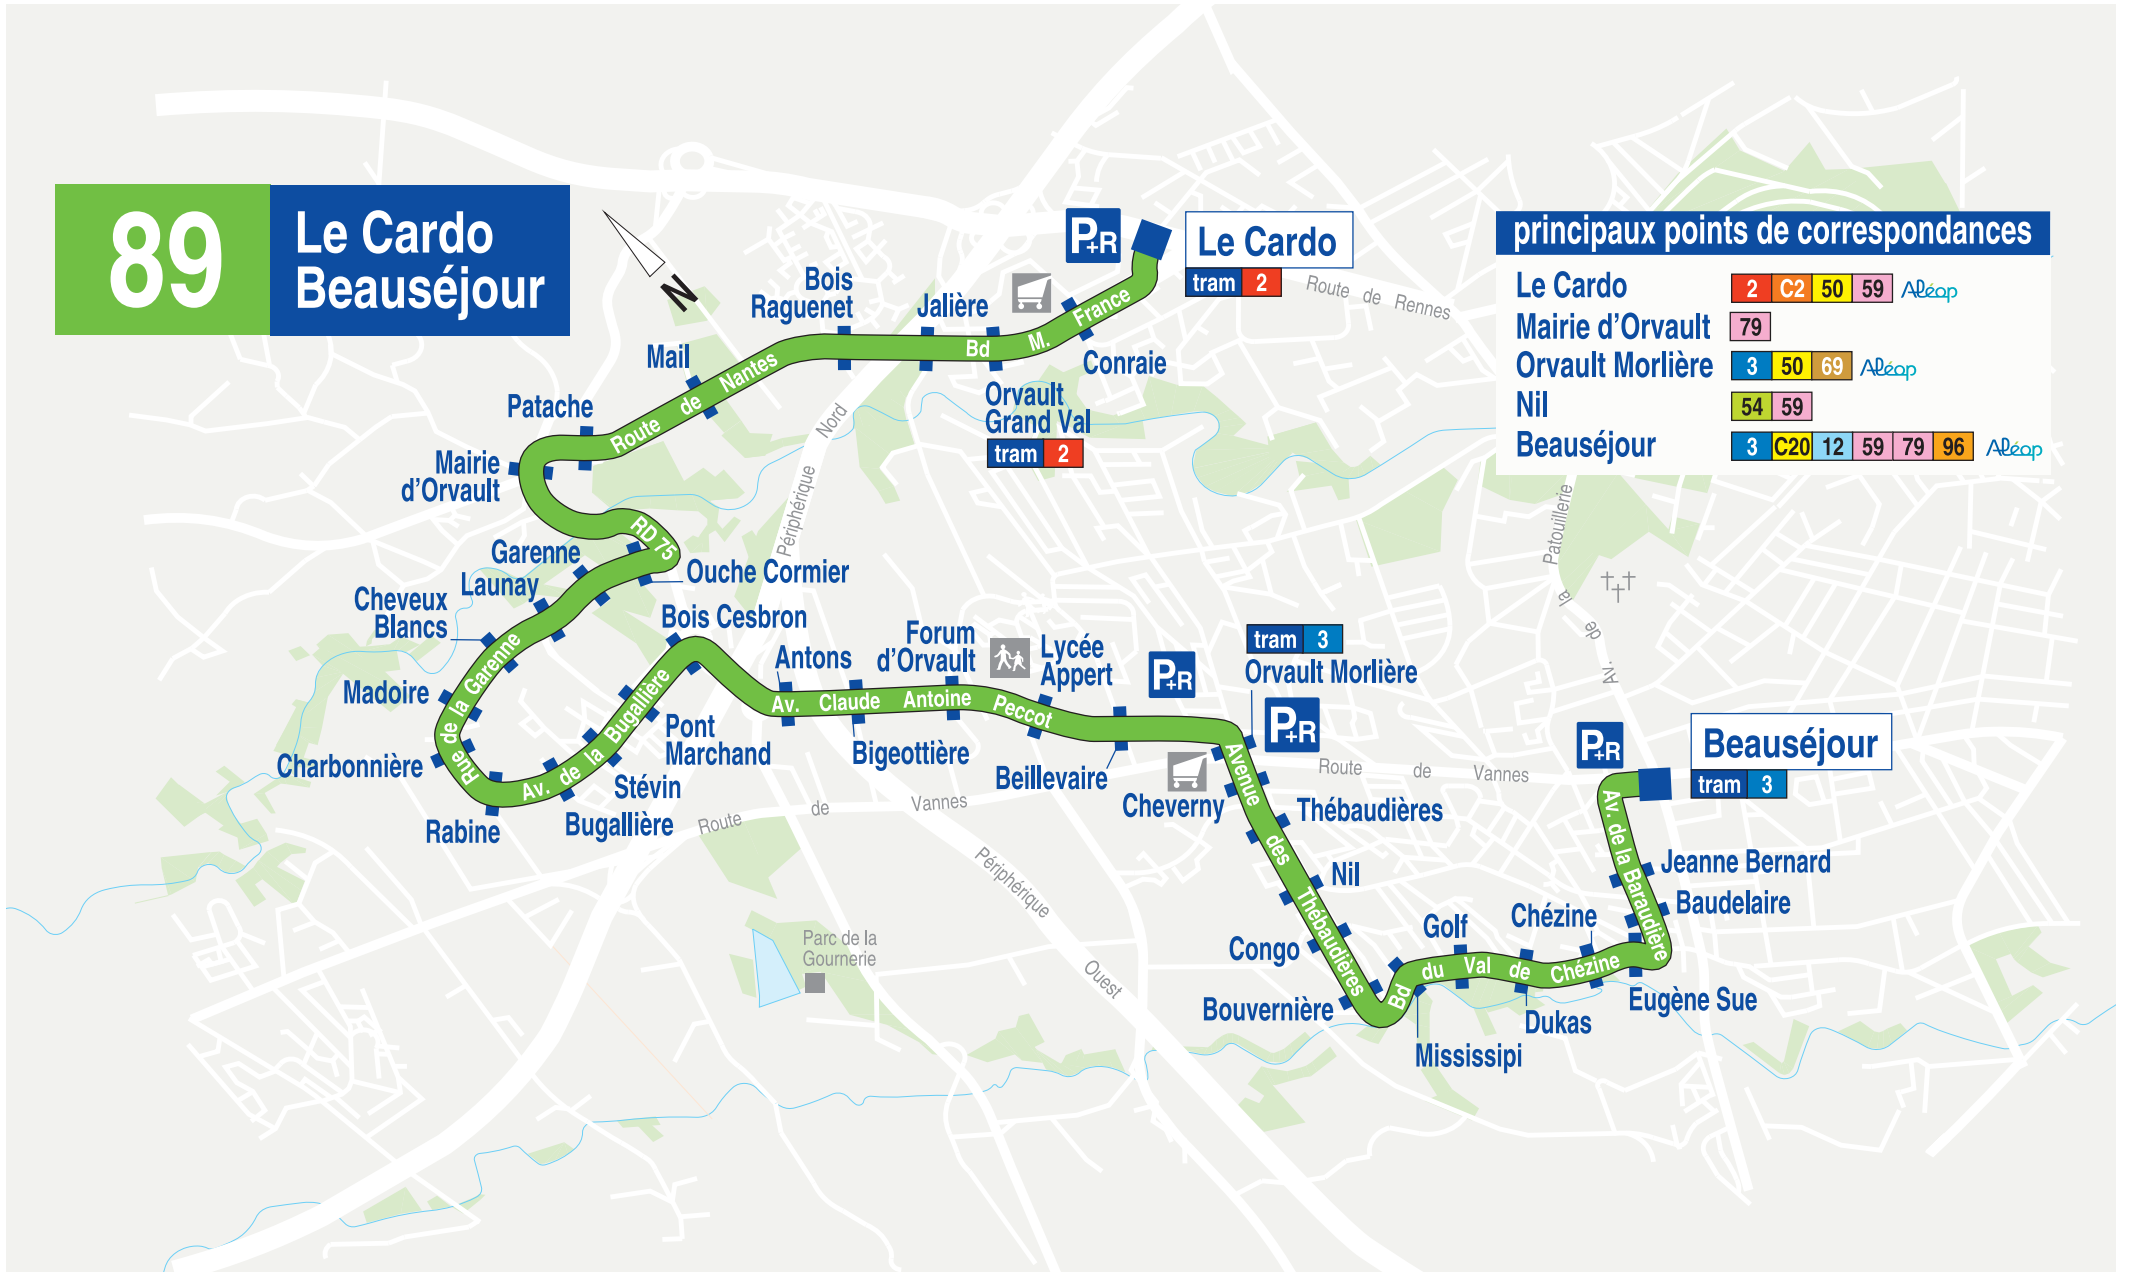

## Le Cardo Beauséjour

### Le Cardo

tram 2

### principaux points de correspondances

Le Cardo	2	C2	50	59	Aléap		
Mairie d'Orvault	79						
Orvault Morlière	3	50	69	Aléap			
Nil	54	59					
Beauséjour	3	C20	12	59	79	96	Aléap