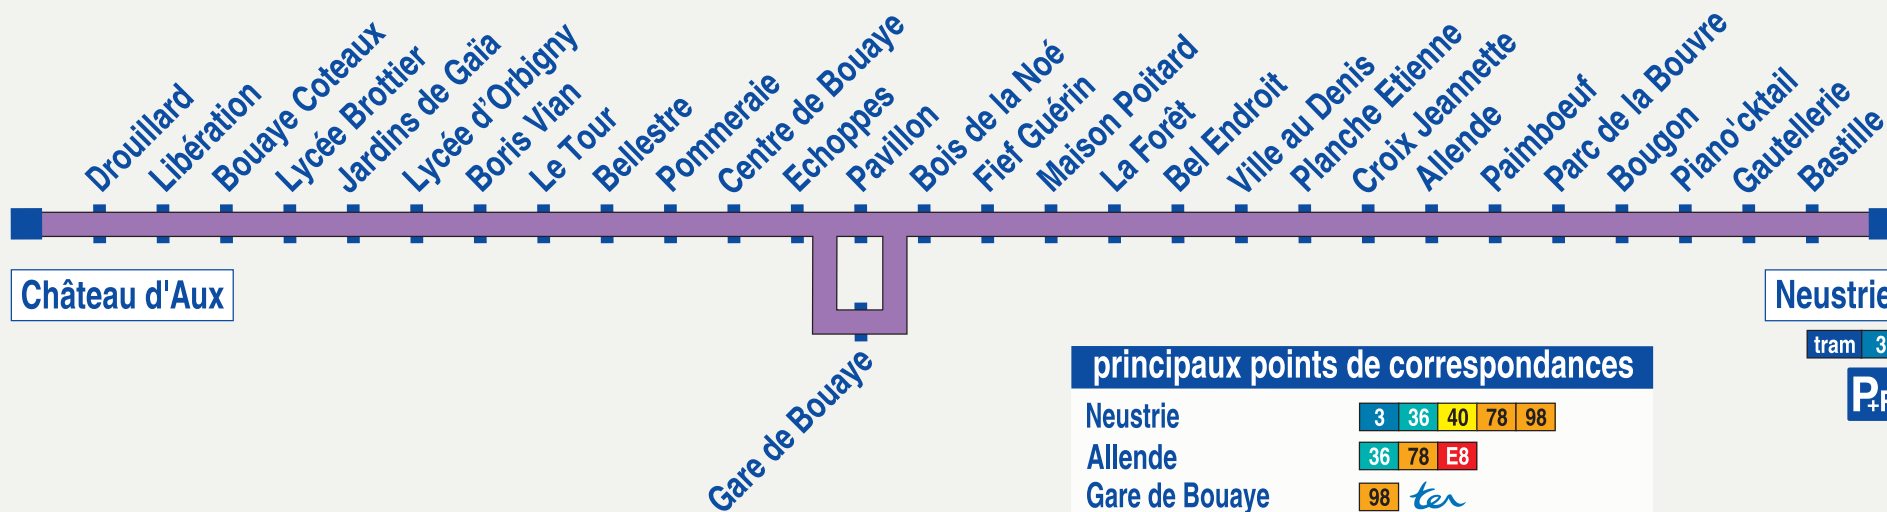

88

Neustrie Château d'Aux

principaux points de correspondances

Neustrie	3	36	40	78	98
Allende	36	78	E8		
Gare de Bouaye	98	<i>ter</i>			
Centre de Bouaye	98				
Château d'Aux	78	E8			

Calendrier 2021-2022

GRATUIT
LE WEEK-END*
 *Hors Navette Aéroport

AOÛT 2021						
L	M	M	J	V	S	D
						1
2	3	4	5	6	7	8
9	10	11	12	13	14	15
16	17	18	19	20	21	22
23	24	25	26	27	28	29
30	31					

SEPTEMBRE						
L	M	M	J	V	S	D
			1	2	3	4
5	6	7	8	9	10	11
12	13	14	15	16	17	18
19	20	21	22	23	24	25
26	27	28	29	30		