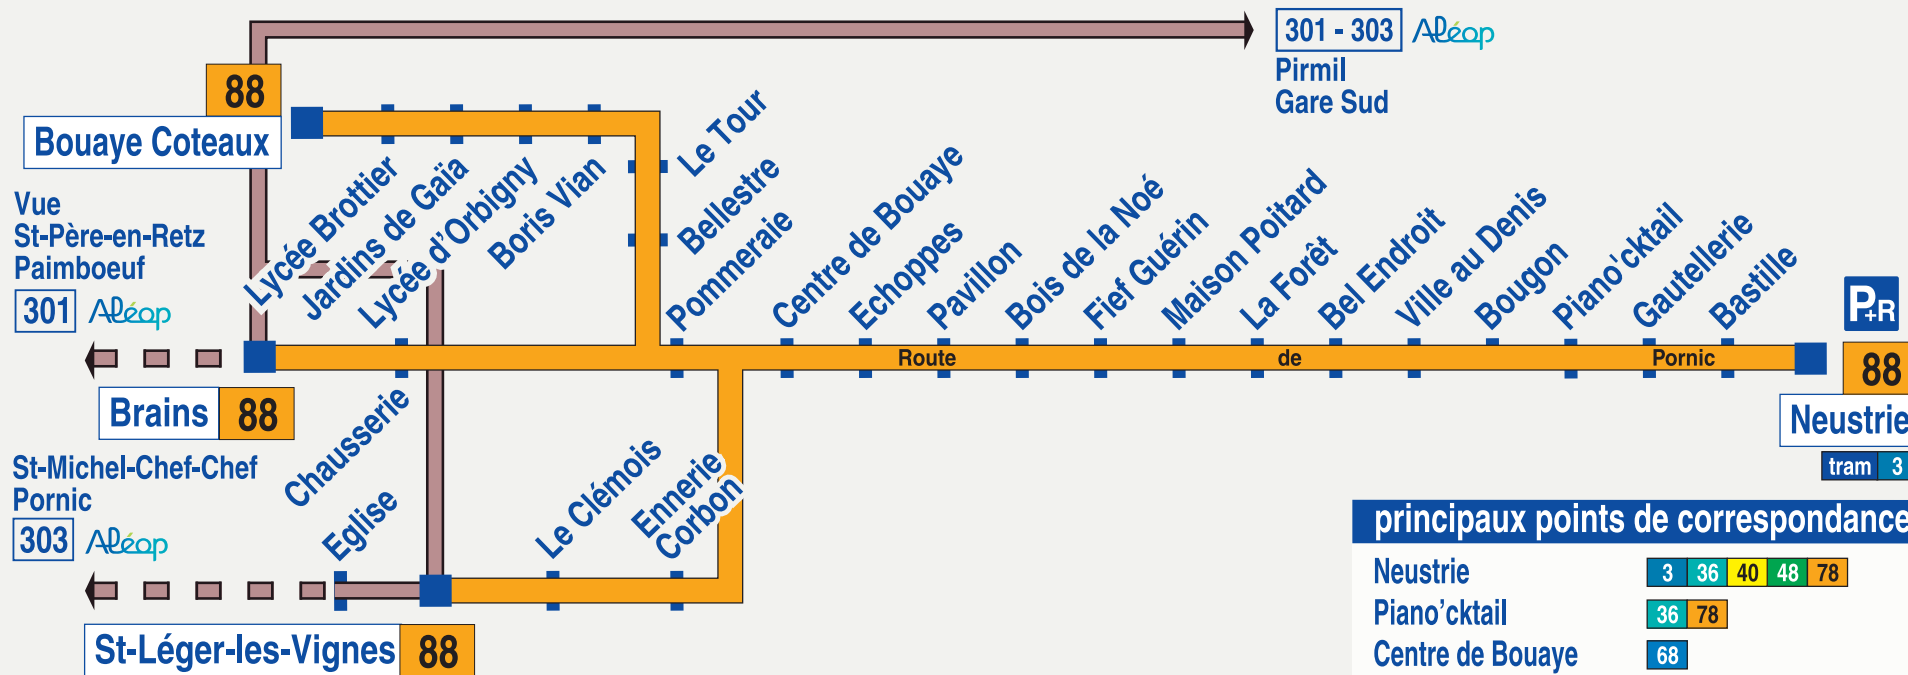

88

Neustrie Bouaye Coteaux / Brains / St-Léger-les-Vignes

principaux points de correspondances					
Neustrie	3	36	40	48	78
Piano'cktail	36	78			
Centre de Bouaye	68				

Calendrier 2020

AOÛT

L	M	M	J	V	S	D
					1	2
3	4	5	6	7	8	9
10	11	12	13	14	15	16
17	18	19	20	21	22	23
24	25	26	27	28	29	30
31						

NOVEMBRE

L	M	M	J	V	S	D
						1
2	3	4	5	6	7	8
9	10	11	12	13	14	15
16	17	18	19	20	21	22
23	24	25	26	27	28	29
30						

Horaires valables jusqu'au 1^{er} NOVEMBRE 2020

88 JOUR BLEU

Neustrie → Bouaye Coteaux Brains / St-Léger-les-Vignes