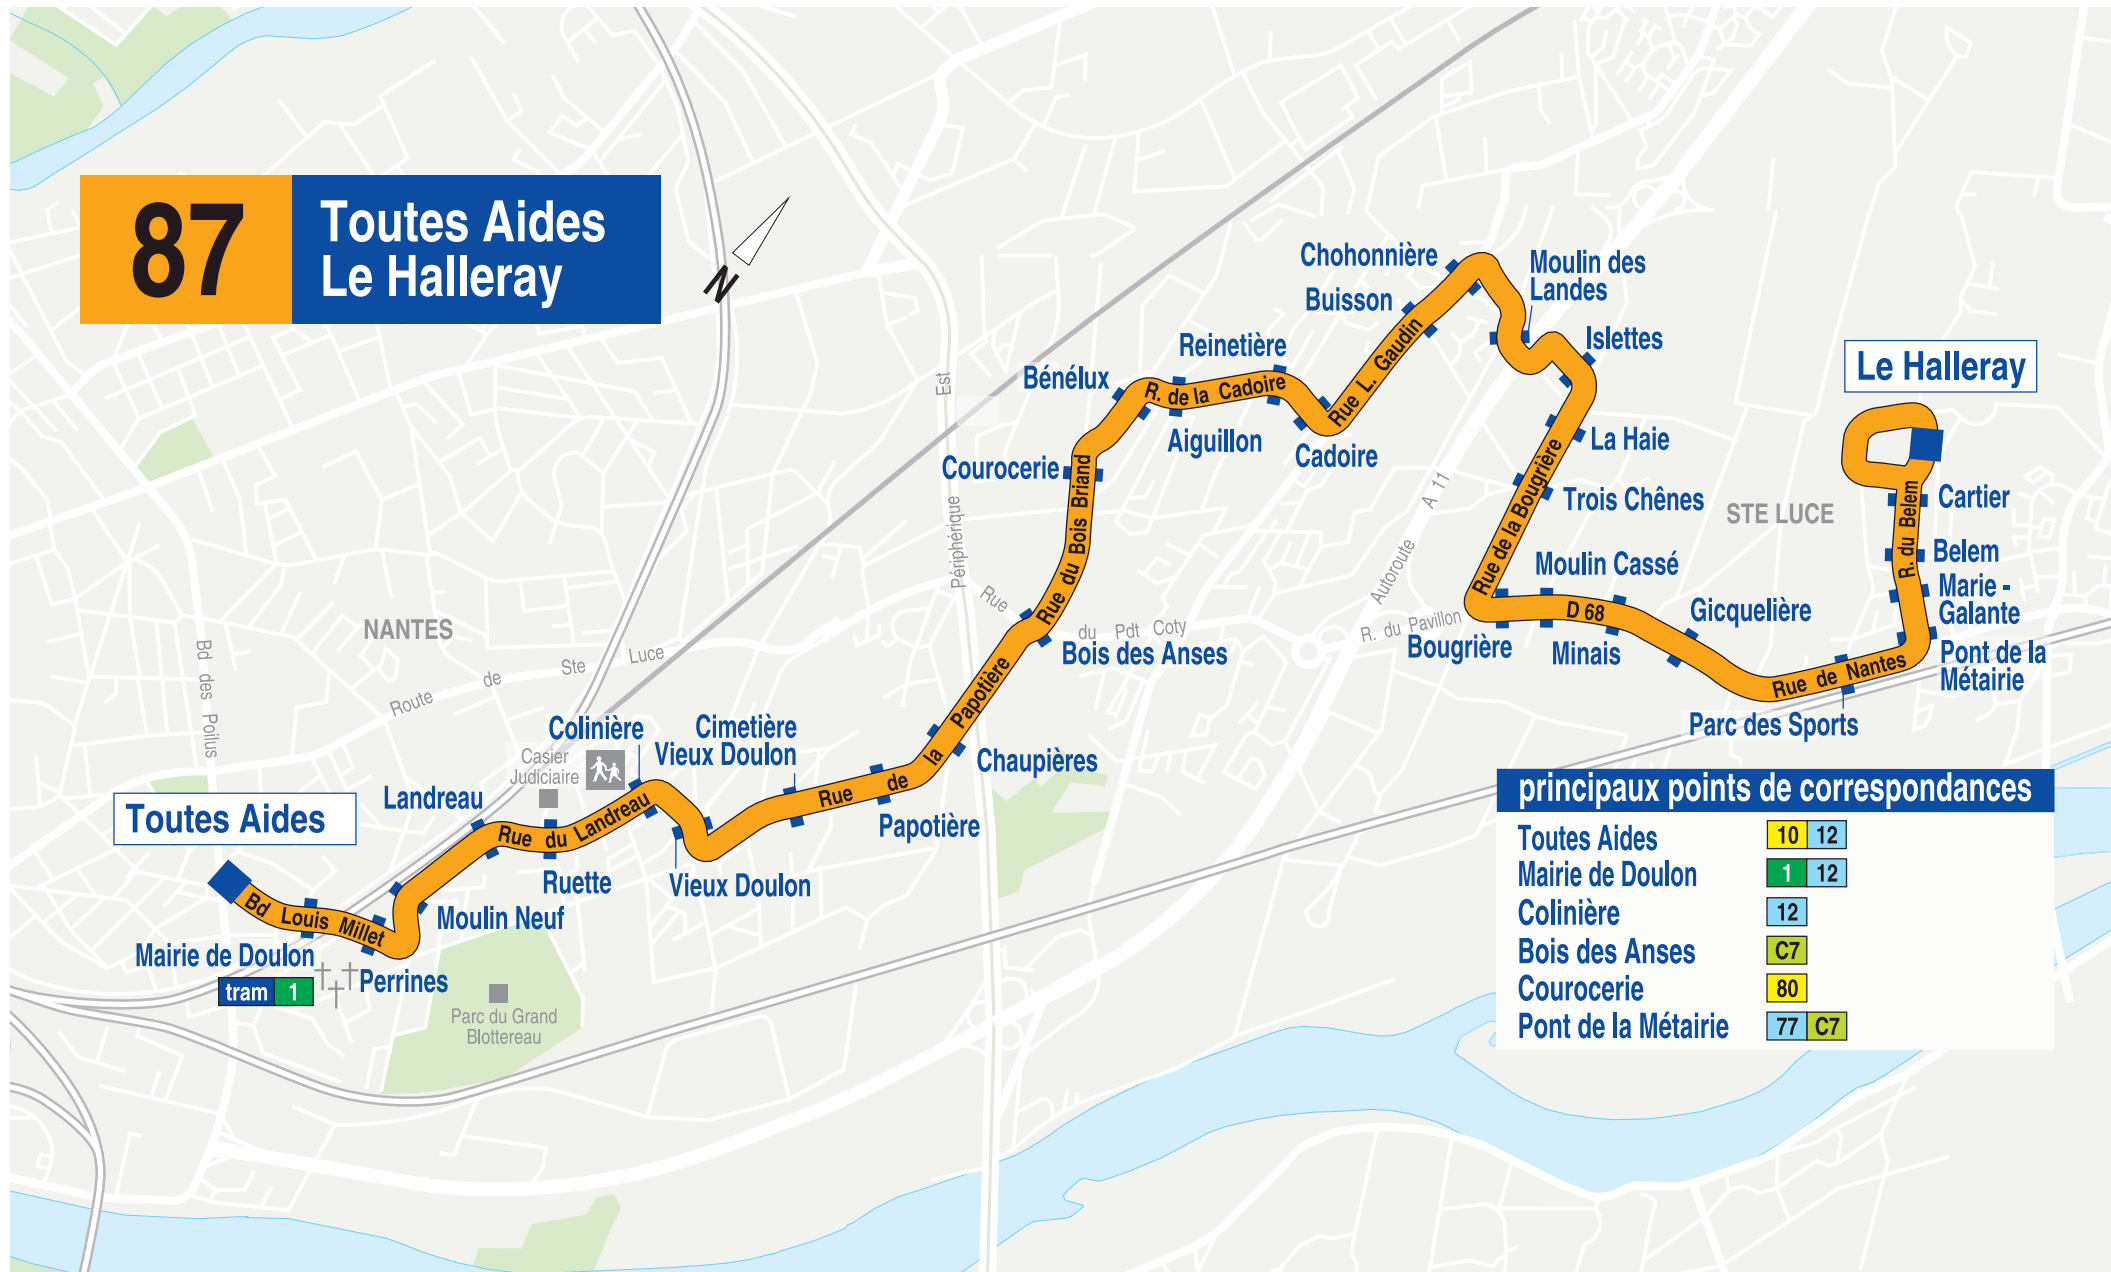

# Calendrier 2021-2022

**GRATUIT**  
**LE WEEK-END\***  
 \*Hors Navette Aéroport

AOÛT 2021						
L	M	M	J	V	S	D
						1
2	3	4	5	6	7	8
9	10	11	12	13	14	15
16	17	18	19	20	21	22
23	24	25	26	27	28	29
30	31					