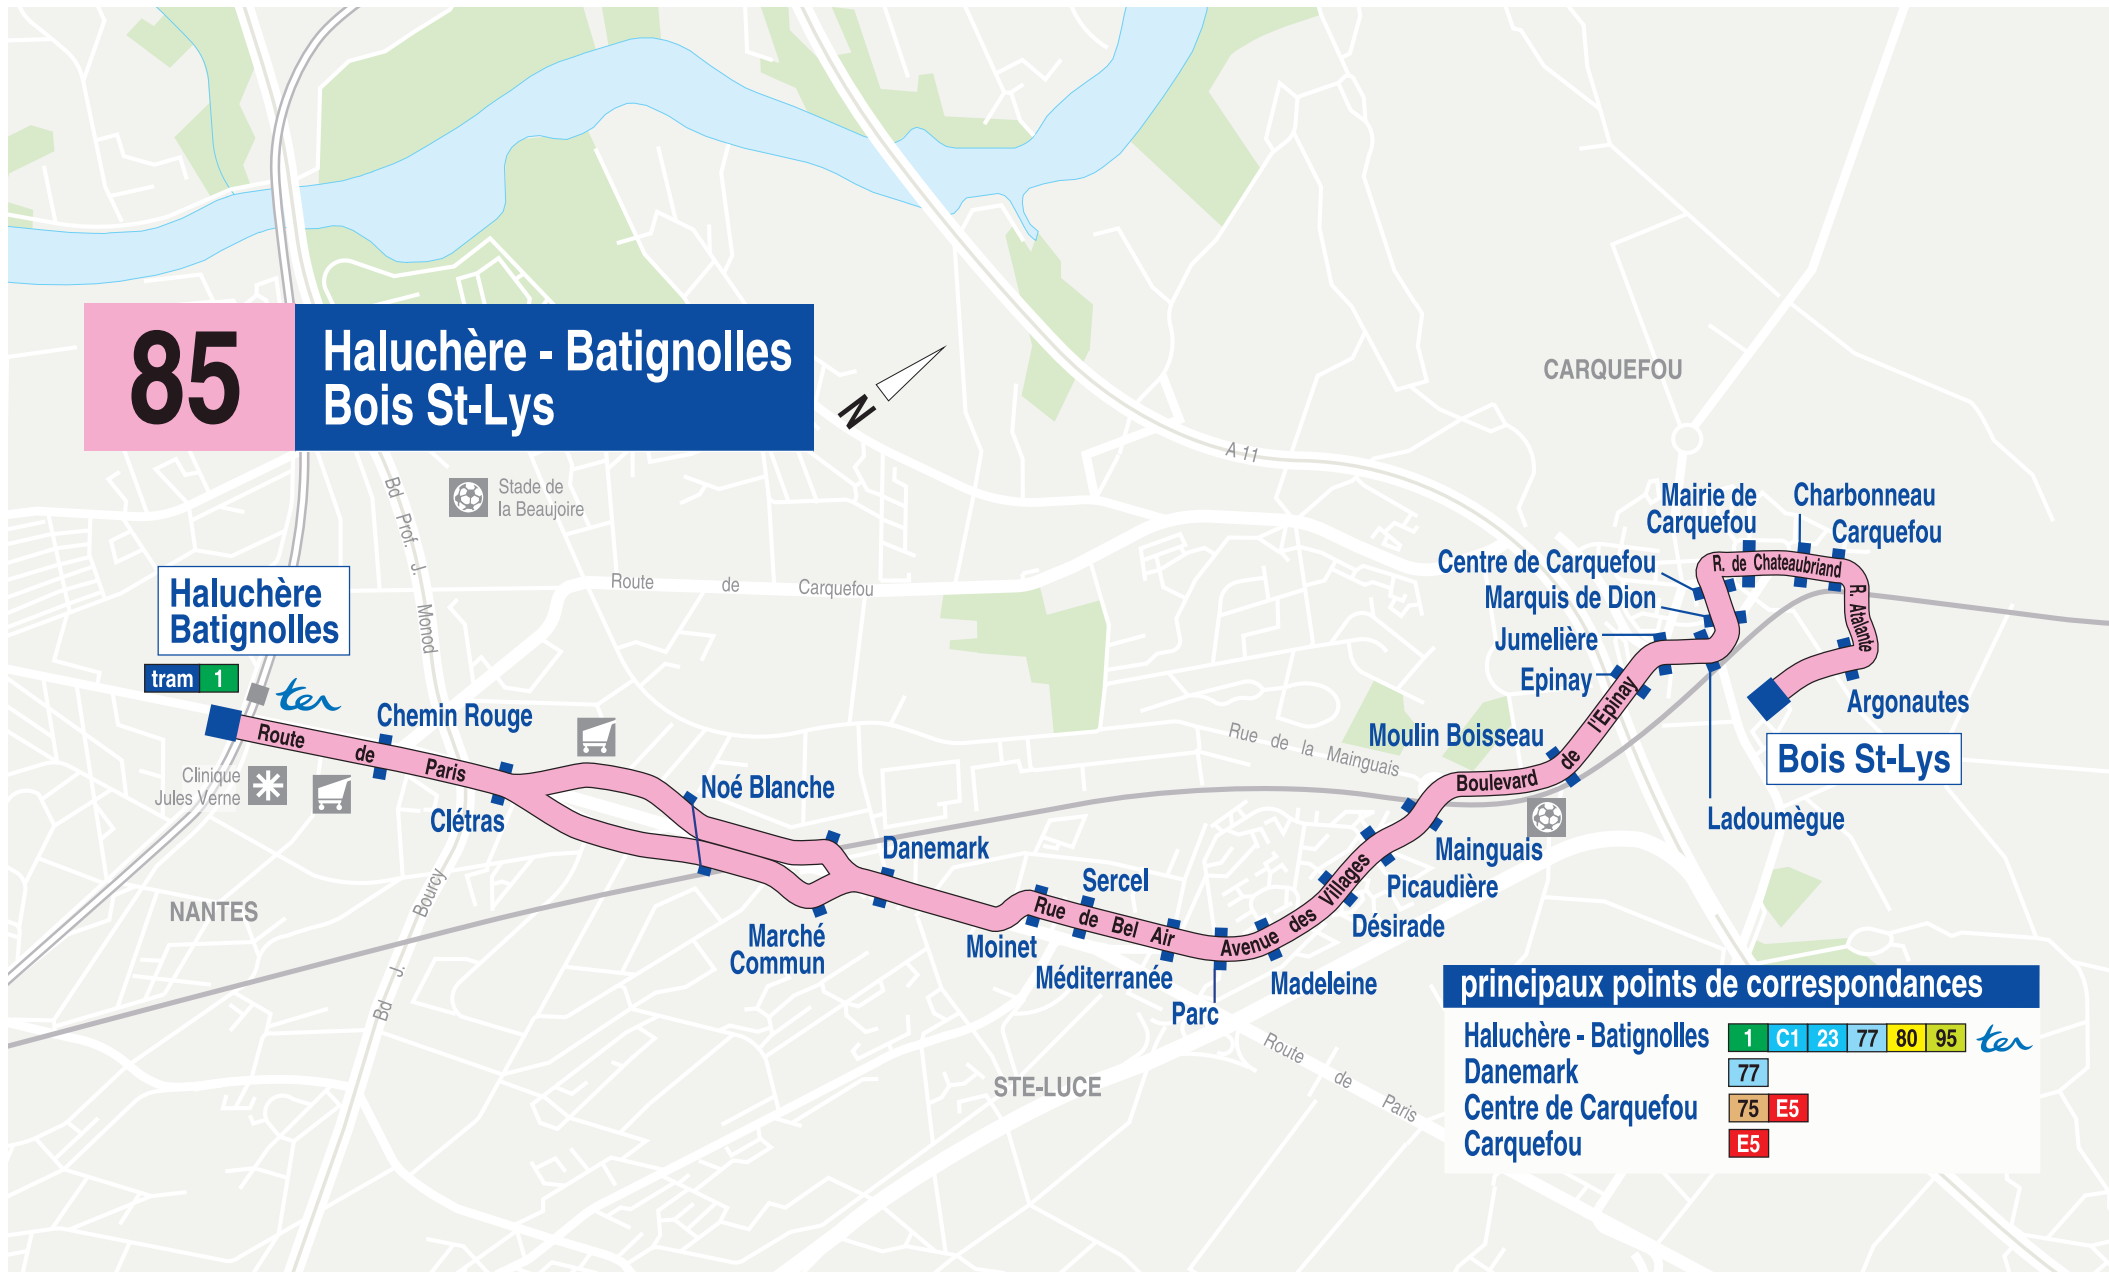

85

Haluchère - Batignolles Bois St-Lys

Calendrier 2021-2022

GRATUIT
LE WEEK-END*
*Hors Navette Aéroport

AOÛT 2021						
L	M	M	J	V	S	D
						1
2	3	4	5	6	7	8
9	10	11	12	13	14	15
16	17	18	19	20	21	22
23	24	25	26	27	28	29
30	31					