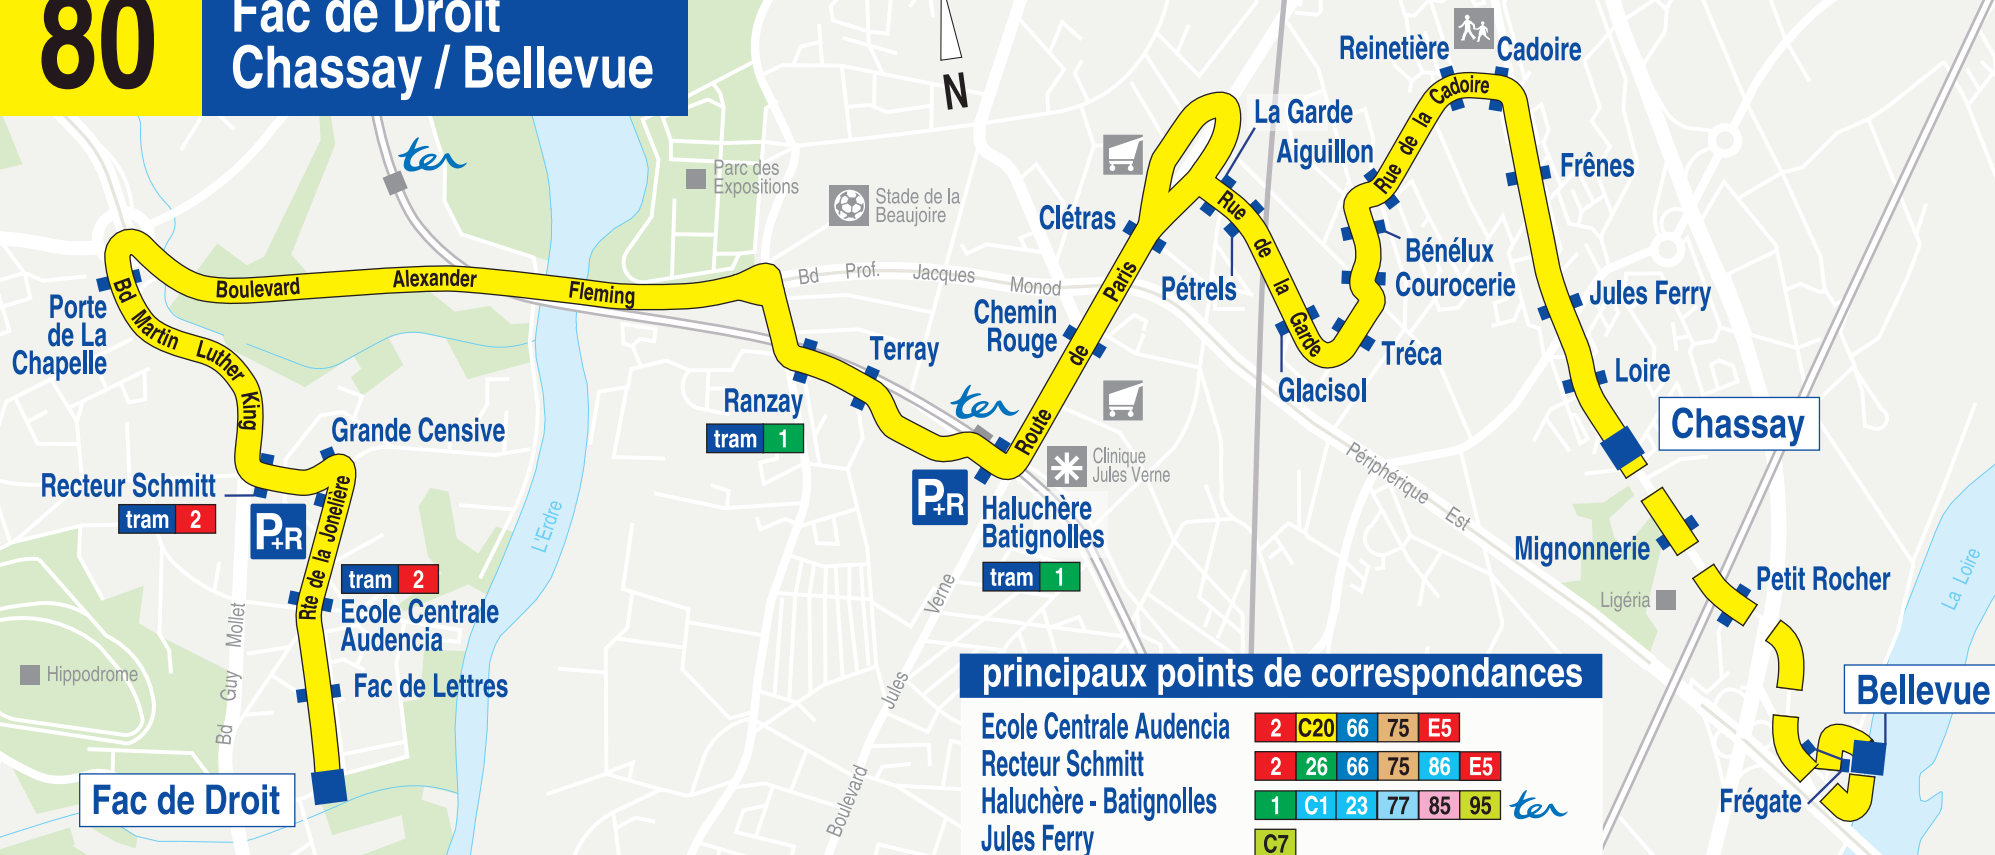

80

Fac de Droit Chassay / Bellevue

Calendrier 2020

AOÛT

L	M	M	J	V	S	D
					1	2
3	4	5	6	7	8	9
10	11	12	13	14	15	16
17	18	19	20	21	22	23
24	25	26	27	28	29	30
31						

SEPTEMBRE

L	M	M	J	V	S	D
	1	2	3	4	5	6
7	8	9	10	11	12	13
14	15	16	17	18	19	20
21	22	23	24	25	26	27
28	29	30				