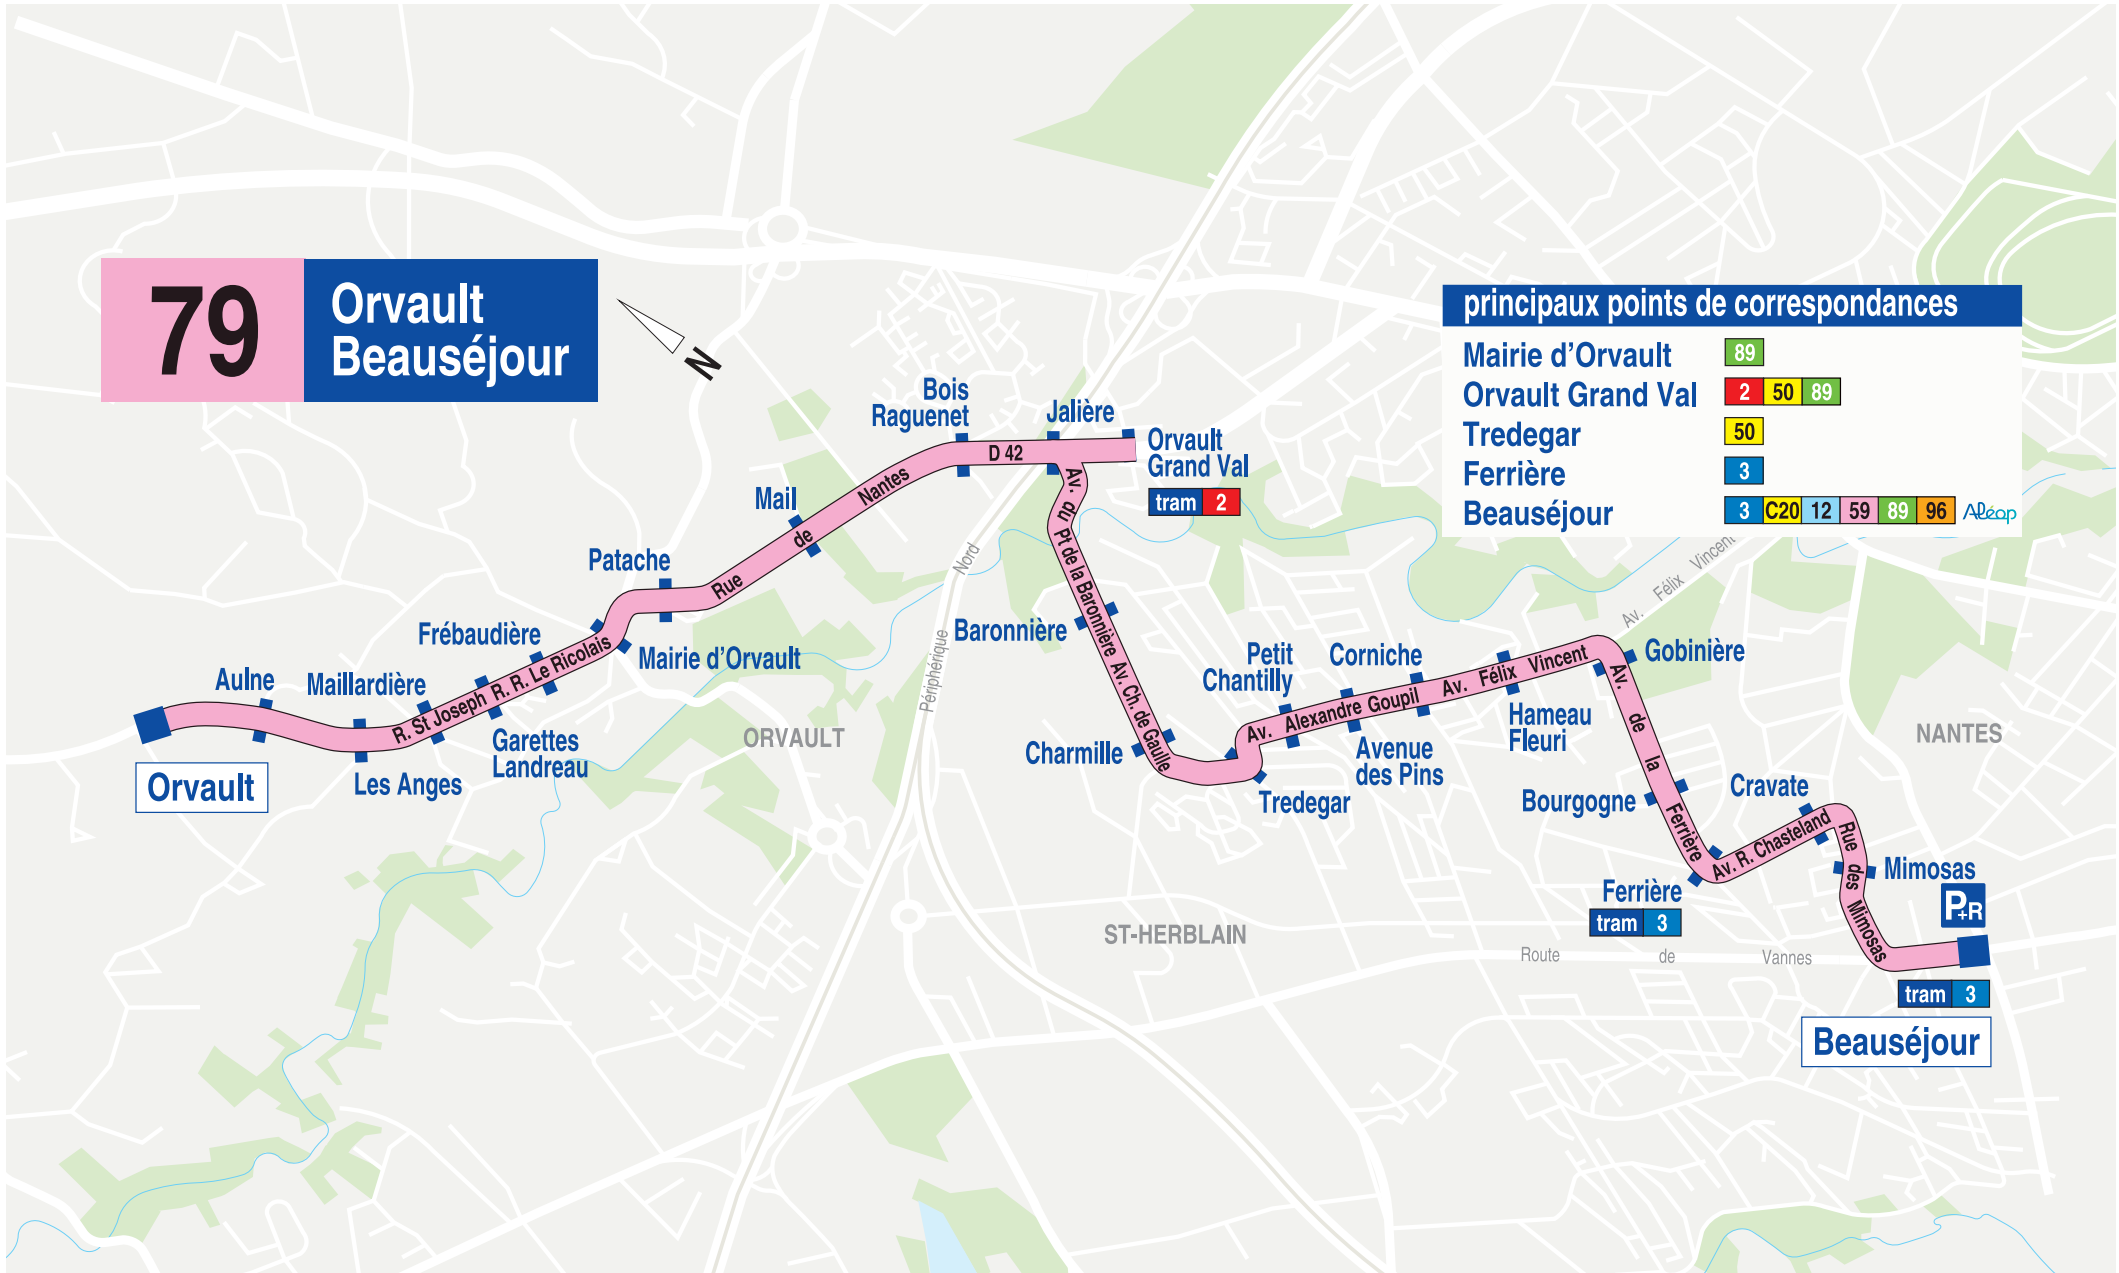

79

Orvault Beauséjour

principaux points de correspondances

Mairie d'Orvault	89
Orvault Grand Val	2 50 89
Tredegar	50
Ferrière	3
Beauséjour	3 C20 12 59 89 96 Adéop

Orvault

Beauséjour

Calendrier 2021-2022

GRATUIT
LE WEEK-END*
*Hors Navette Aéroport