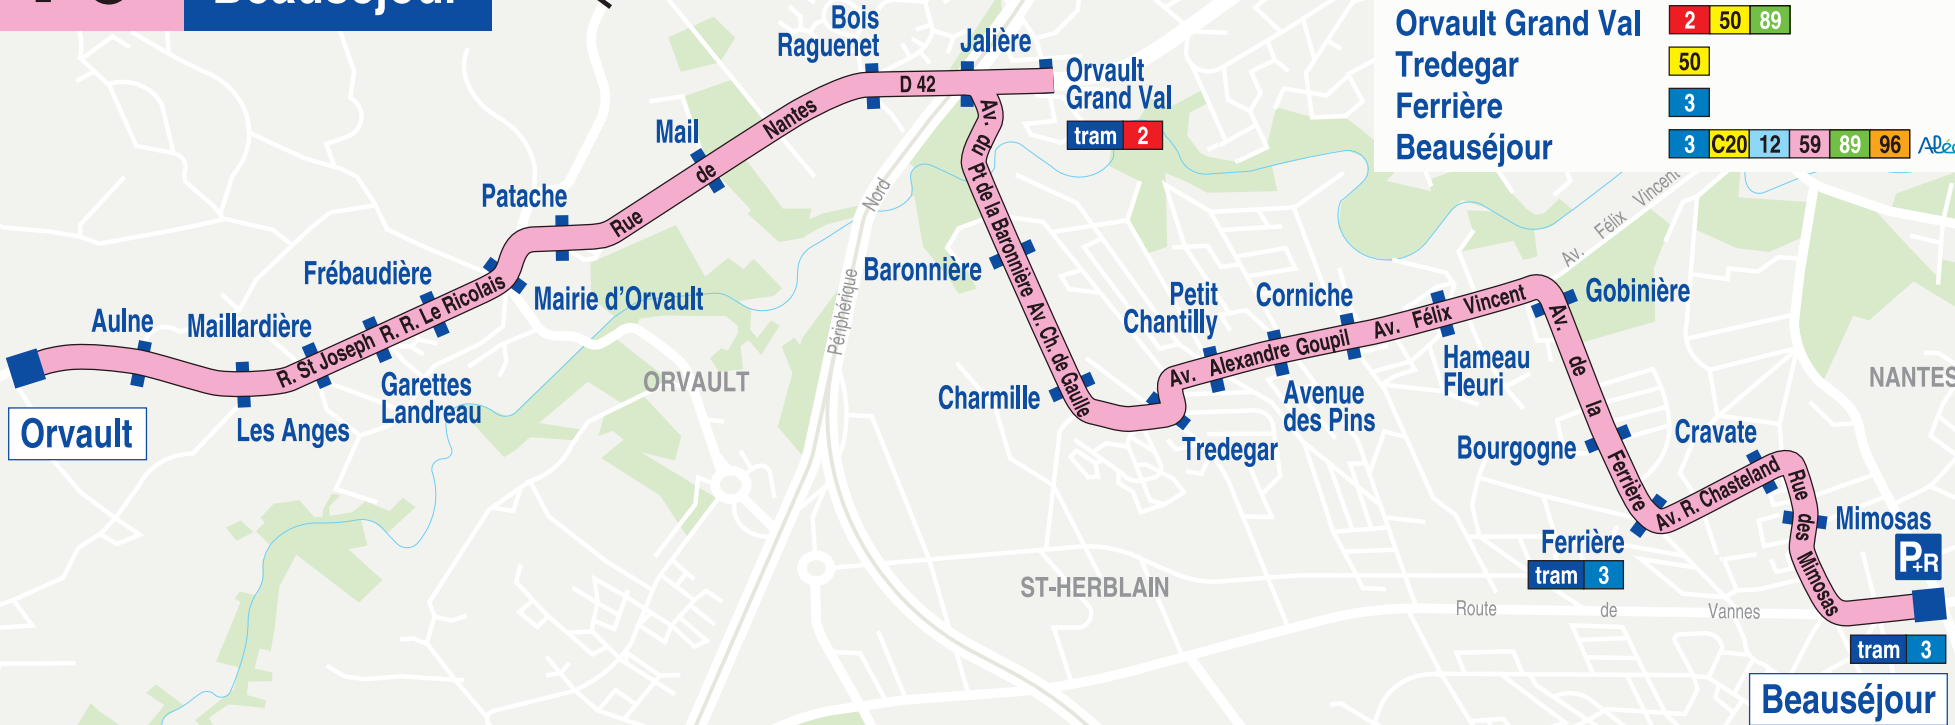

## Orvault Beauséjour

principaux points de correspondances	
Mairie d'Orvault	89
Orvault Grand Val	2 50 89
Tredegar	50
Ferrière	3
Beauséjour	3 C20 12 59 89 96 Aléap