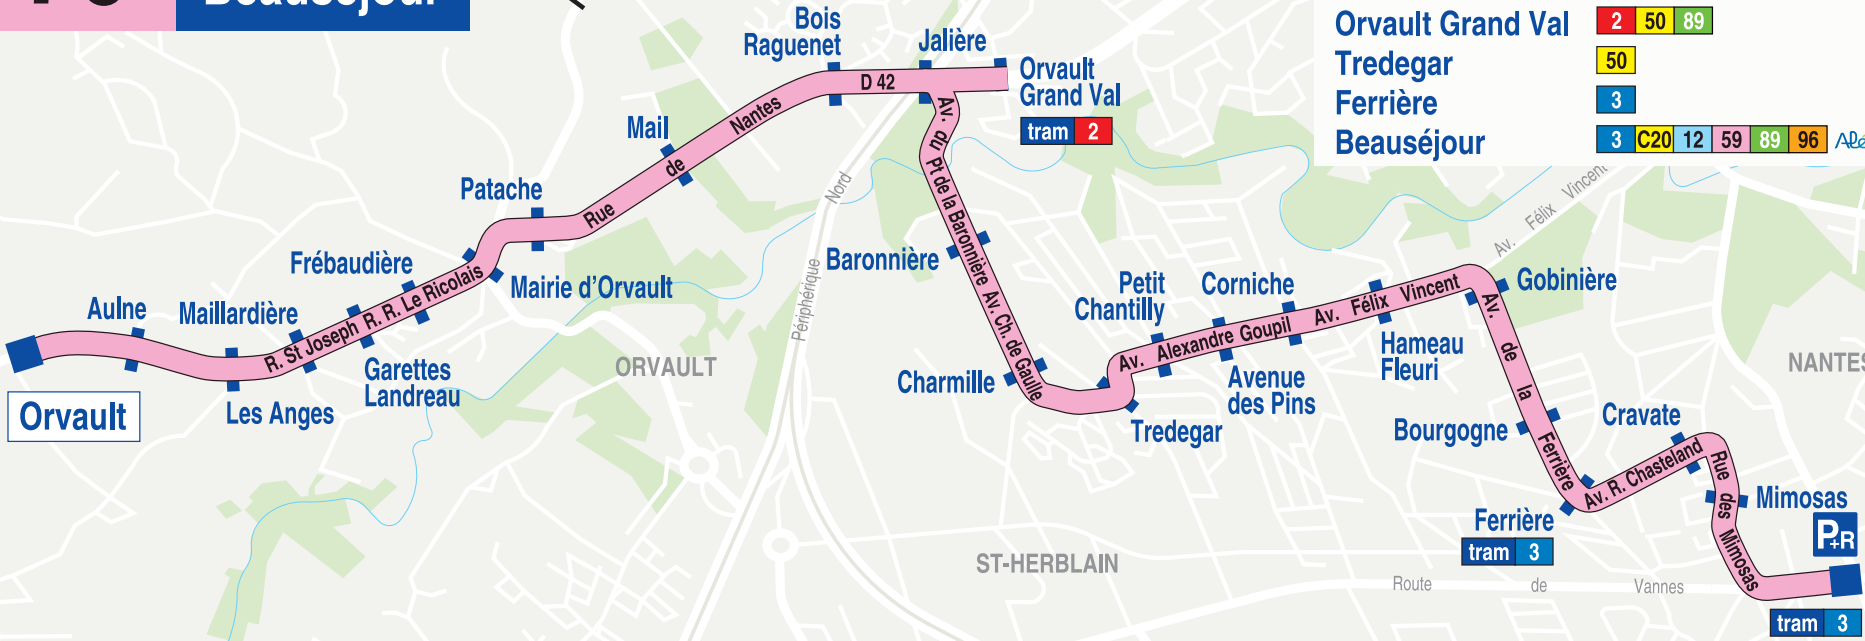

79 Orvault Beauséjour

principaux points de correspondances

Mairie d'Orvault	89
Orvault Grand Val	2 50 89
Tredegar	50
Ferrière	3
Beauséjour	3 C20 12 59 89 96 Adéop

Orvault

Beauséjour

Aulne

Maillardière

Frébaudière

Orvault Grand Val

tram 2

Baronnière

Charmille

Petit Chantilly

Corniche

Av. Alexandre Goupil

Avenue des Pins

Tredegar

Av. Félix Vincent

Bourgogne

Ferrière

tram 3

Hameau Fleuri

Cravate

Av. R. Chasteland

Rue des Mimosas

tram 3

Mimosas

P.R

Route de Vannes

NANTES

ST-HERBLAIN

Périphérique Nord