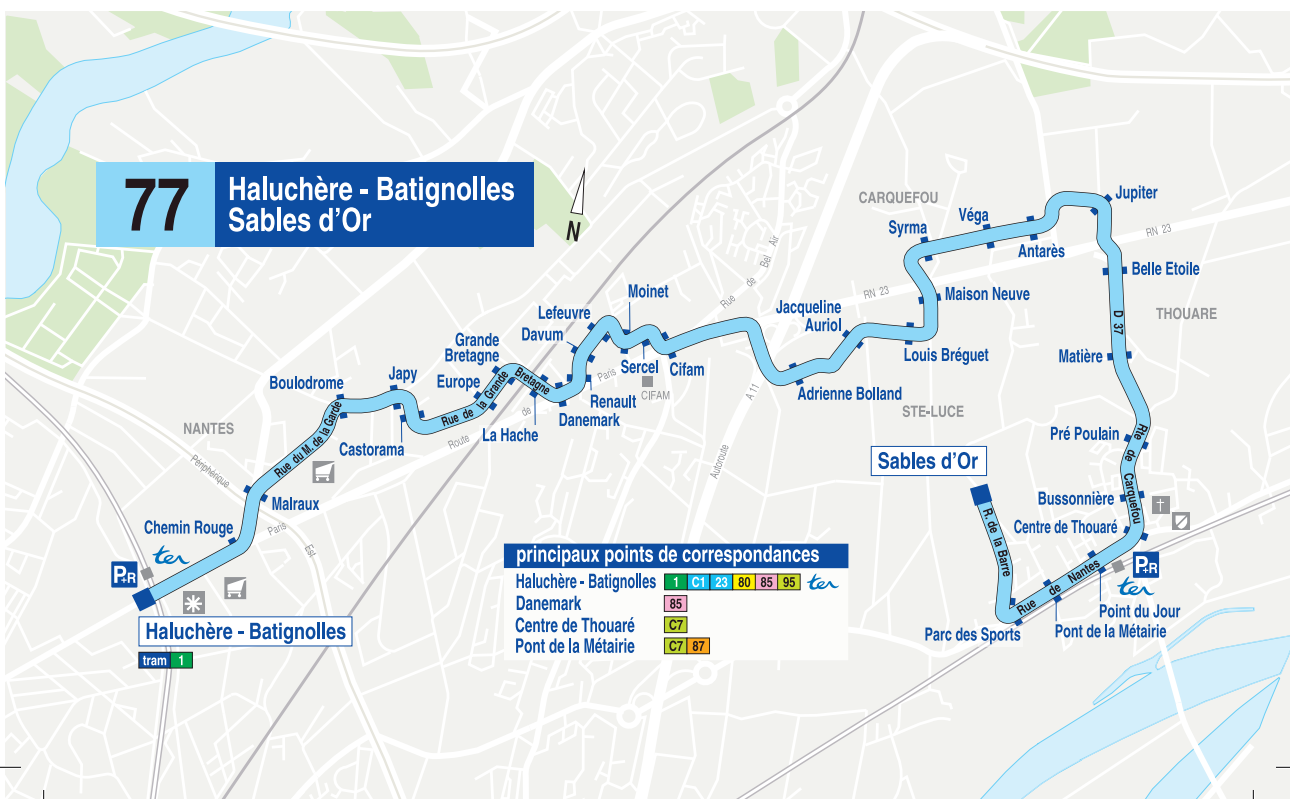

77 Haluchère - Batignolles Sables d'Or

principaux points de correspondances

Haluchère - Batignolles	1	C1	23	80	85	95
Danemark	85					
Centre de Thouaré	C7					
Pont de la Métairie	C7	87