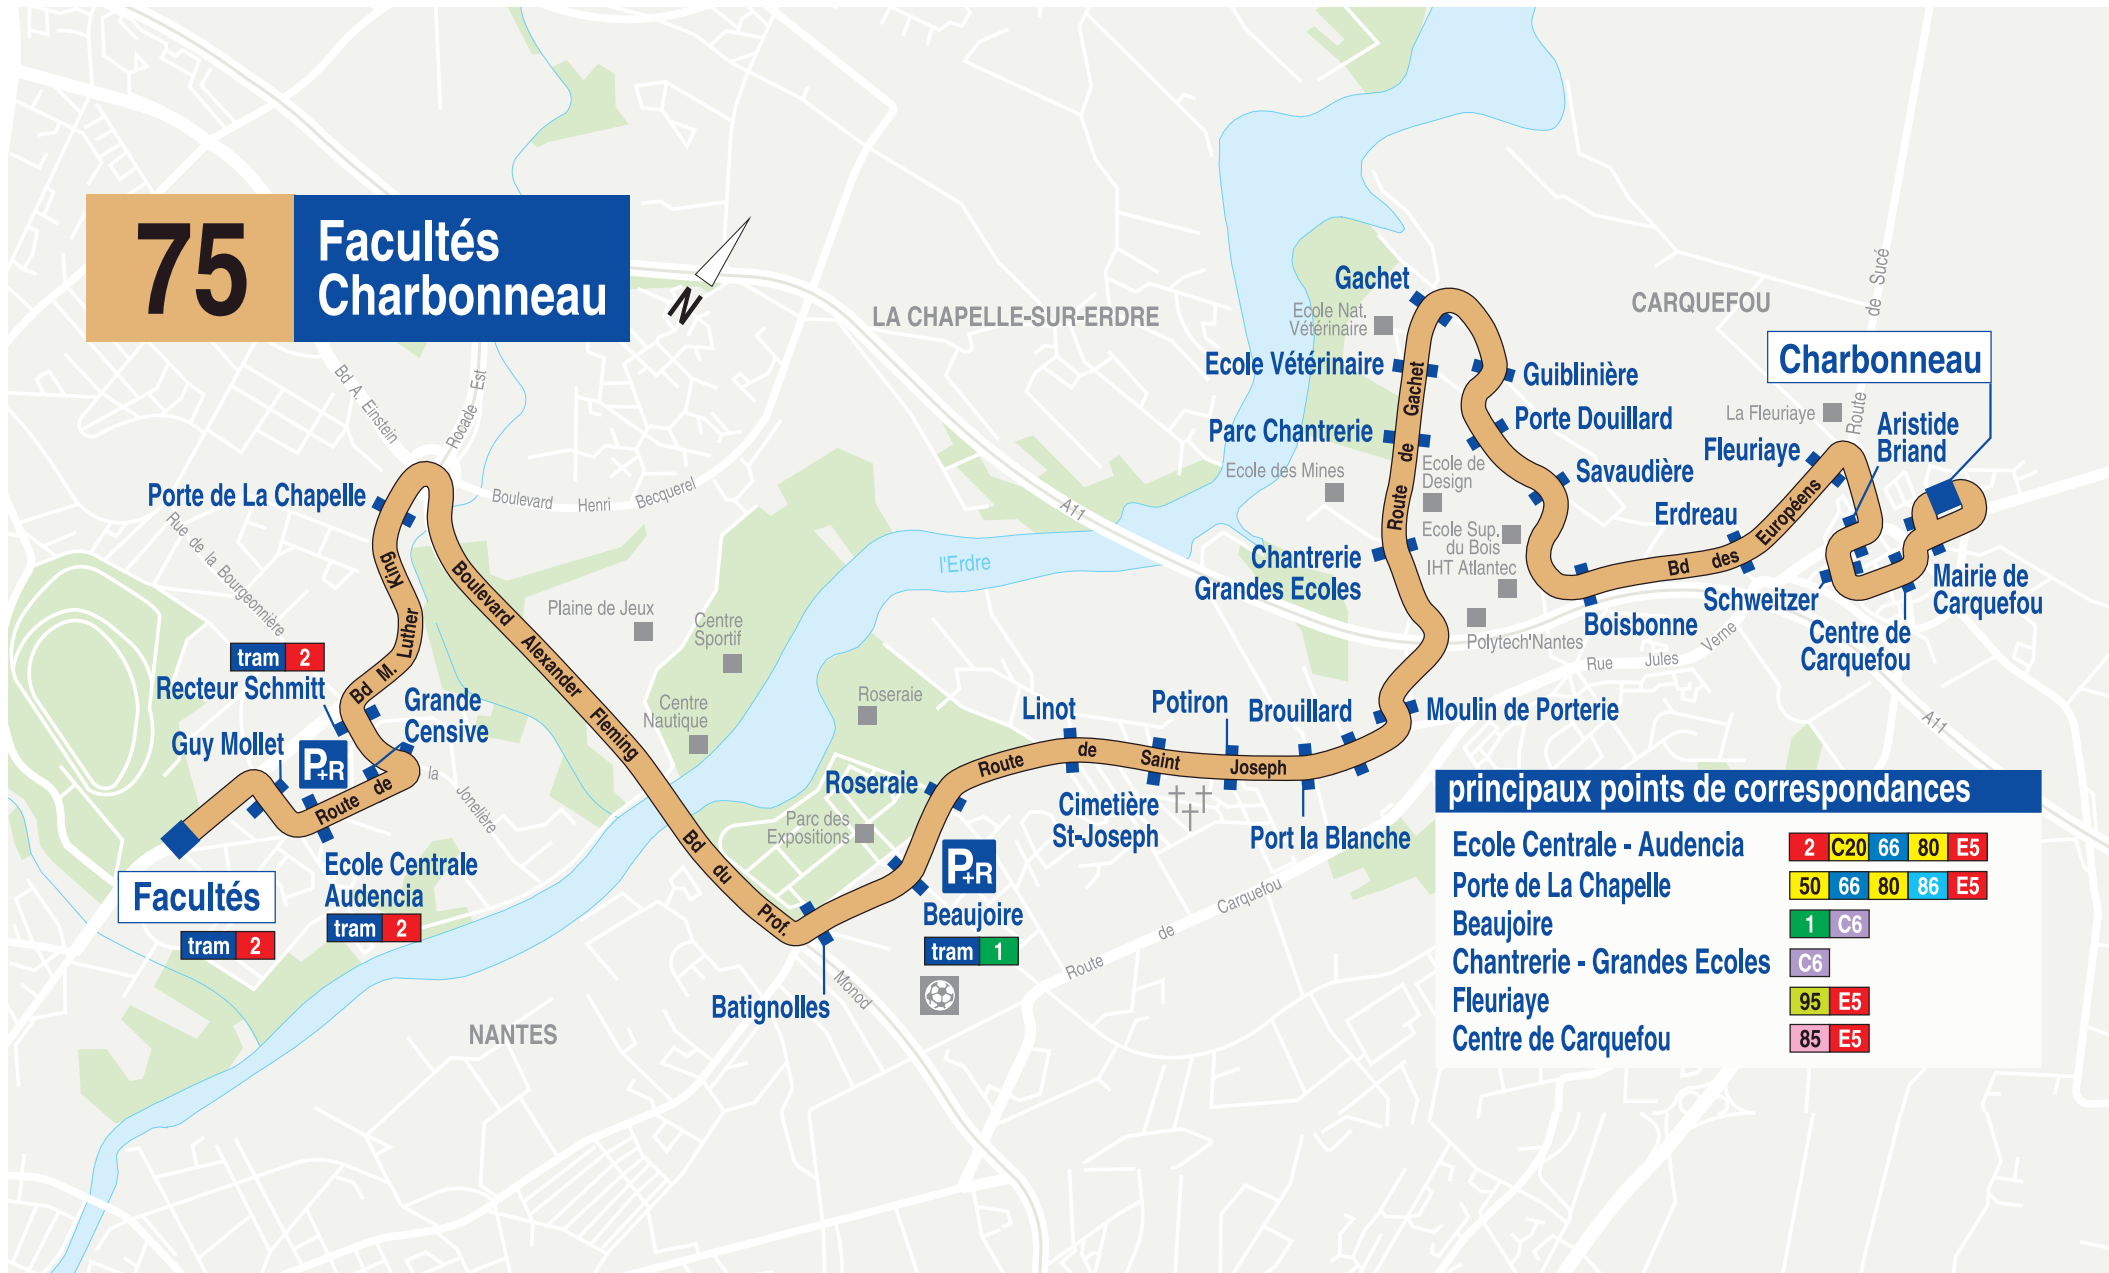

75

Facultés Charbonneau

Calendrier 2021-2022

GRATUIT
LE WEEK-END*
 *Hors Navette Aéroport

AOÛT 2021						
L	M	M	J	V	S	D
						1
2	3	4	5	6	7	8
9	10	11	12	13	14	15
16	17	18	19	20	21	22
23	24	25	26	27	28	29
30	31					