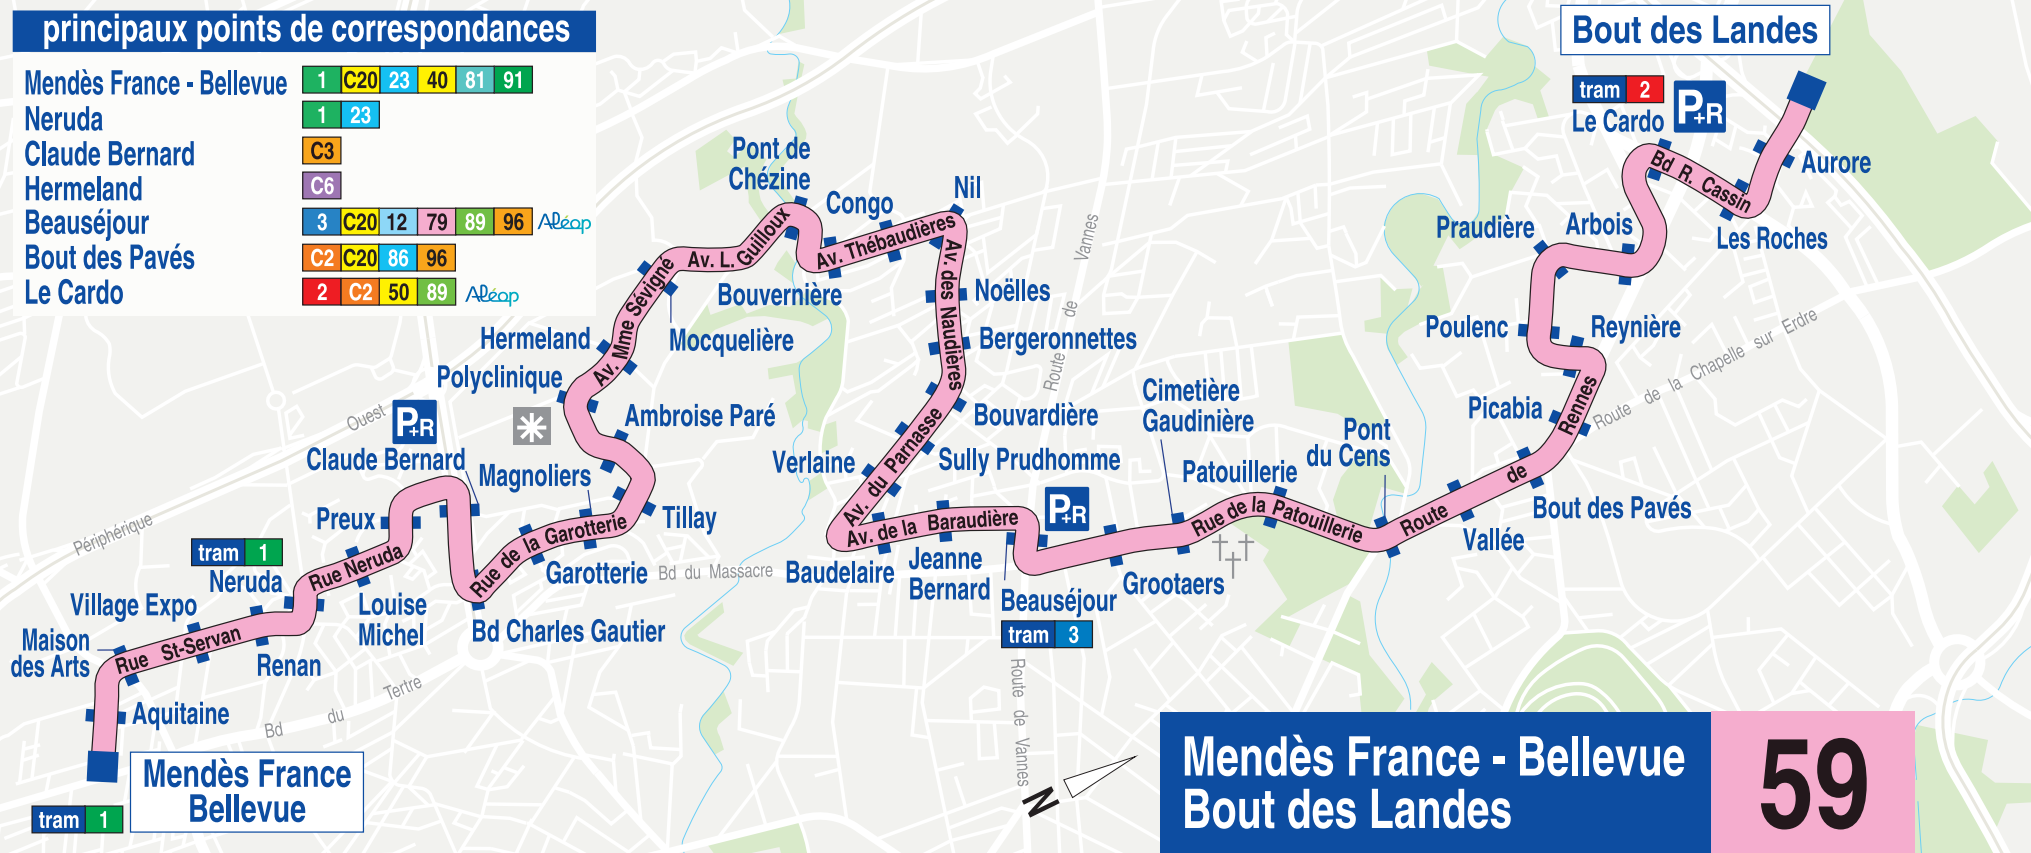

principaux points de correspondances

Mendès France - Bellevue	1 C20 23 40 81 91
Neruda	1 23
Claude Bernard	C3
Hermeland	C6
Beauséjour	3 C20 12 79 89 96 Aléap
Bout des Pavés	C2 C20 86 96
Le Cardo	2 C2 50 89 Aléap

Calendrier 2021-2022

GRATUIT
LE WEEK-END*
 *Hors Navette Aéroport

AOÛT 2021						
L	M	M	J	V	S	D
						1
2	3	4	5	6	7	8
9	10	11	12	13	14	15
16	17	18	19	20	21	22
23	24	25	26	27	28	29
30	31					

SEPTEMBRE						
L	M	M	J	V	S	D
			1	2	3	4
5	6	7	8	9	10	11
12	13	14	15	16	17	18
19	20	21	22	23	24	25
26	27	28	29	30		