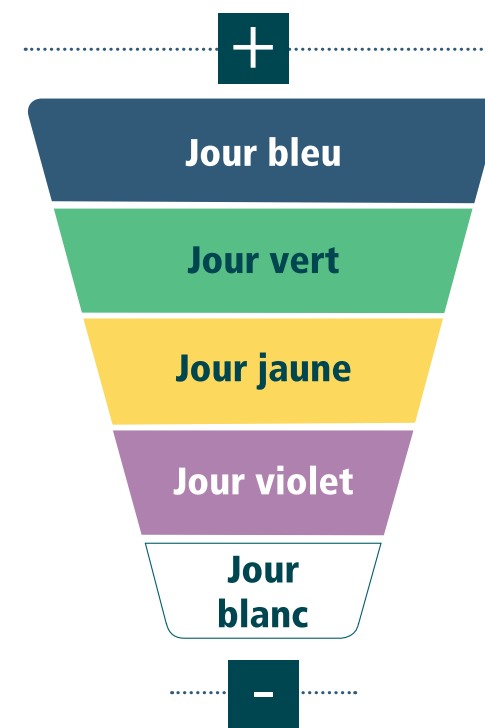

principaux points de correspondances

Mendès France - Bellevue	1 C20 23 40 81 91
Neruda	1 23
Claude Bernard	C3
Hermeland	C6
Beauséjour	3 C20 12 79 89 96 Aléap
Bout des Pavés	C2 C20 86 96
Le Cardo	2 C2 50 89 Aléap

Calendrier 2020

AOÛT

L	M	M	J	V	S	D
					1	2
3	4	5	6	7	8	9
10	11	12	13	14	15	16
17	18	19	20	21	22	23
24	25	26	27	28	29	30
31						

SEPTEMBRE

L	M	M	J	V	S	D
	1	2	3	4	5	6
7	8	9	10	11	12	13
14	15	16	17	18	19	20
21	22	23	24	25	26	27
28	29	30				

OCTOBRE

L	M	M	J	V	S	D
			1	2	3	4
5	6	7	8	9	10	11
12	13	14	15	16	17	18
19	20	21	22	23	24	25
26	27	28	29	30	31	

NOVEMBRE

L	M	M	J	V	S	D
						1
2	3	4	5	6	7	8
9	10	11	12	13	14	15
16	17	18	19	20	21	22
23	24	25	26	27	28	29
30						