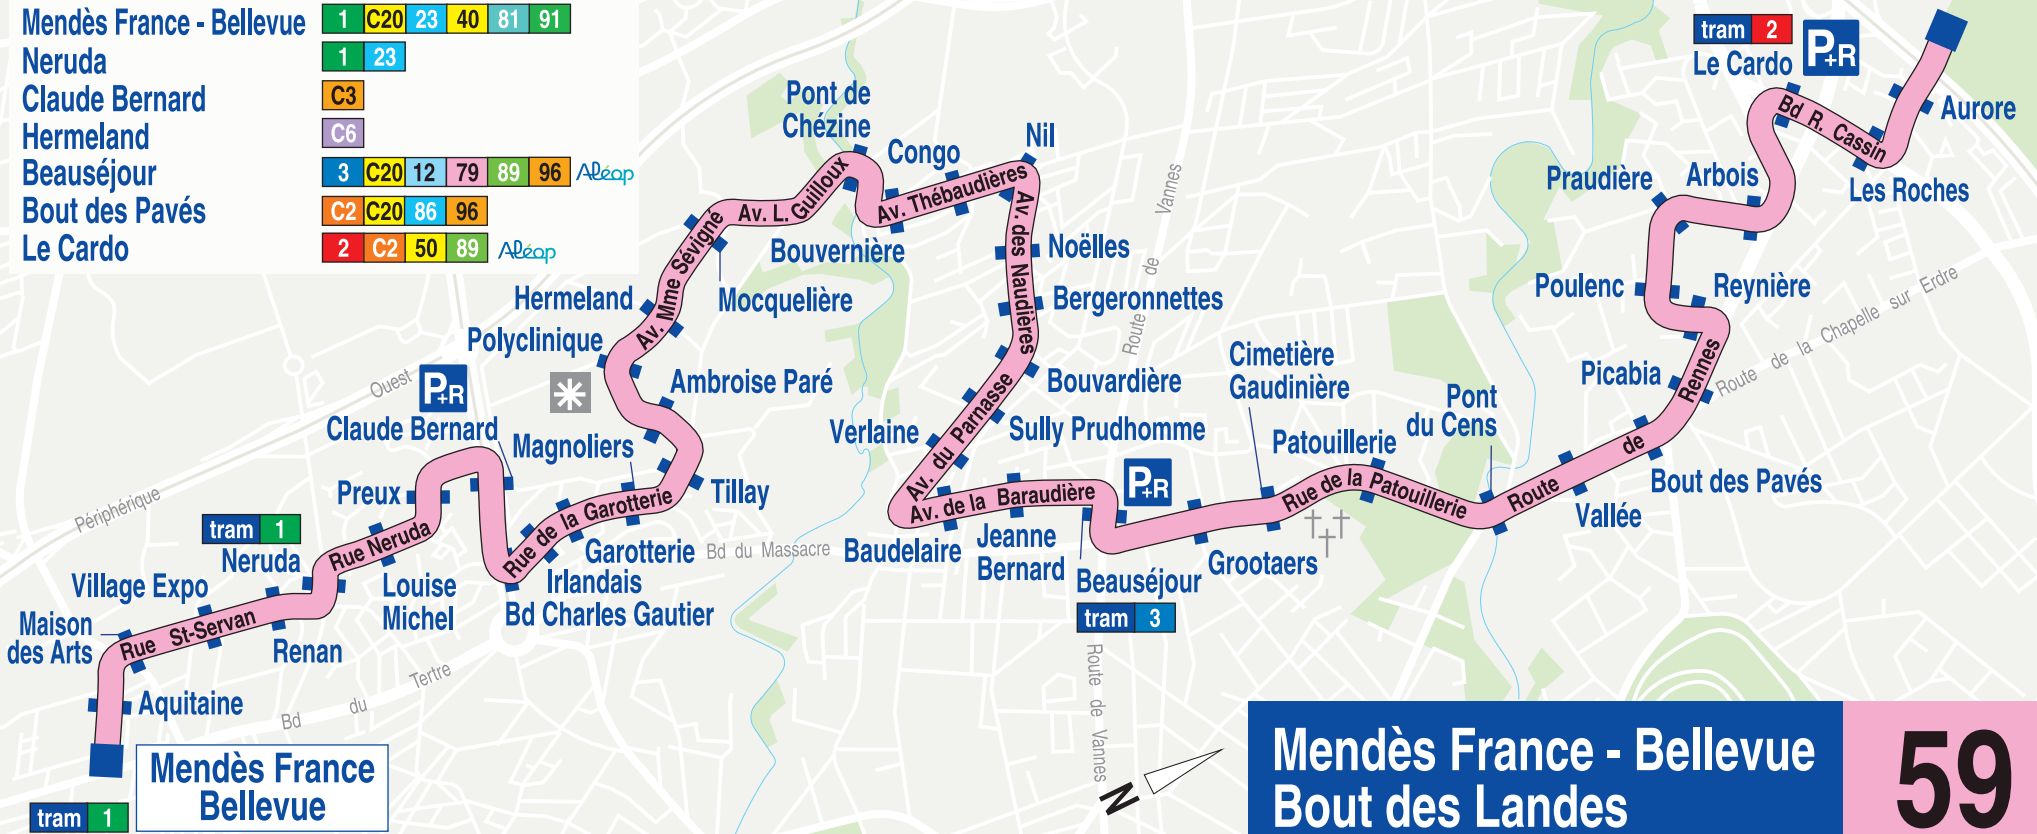

principaux points de correspondances

Mendès France - Bellevue	1 C20 23 40 81 91
Neruda	1 23
Claude Bernard	C3
Hermeland	C6
Beauséjour	3 C20 12 79 89 96 Aléap
Bout des Pavés	C2 C20 86 96
Le Cardo	2 C2 50 89 Aléap

Horaires valables jusqu'au 1^{er} NOVEMBRE 2020

59 JOUR BLEU

Mendès France - Bellevue → Bout des Landes

BUS

Mendès France-Bellevue	6.46	7.06	7.25	7.49	8.09	8.27	8.51	9.15	9.39	10.02	10.25	10.48	11.11	11.35	11.54	12.19	12.42	13.06	13.29	13.52	14.15	14.38
Neruda	6.50	7.10	7.29	7.53	8.14	8.32	8.56	9.19	9.43	10.06	10.29	10.52	11.15	11.39	11.59	12.24	12.47	13.10	13.33	13.56	14.19	14.42
Claude Bernard	6.52	7.12	7.31	7.55	8.16	8.34	8.58	9.21	9.45	10.08	10.31	10.54	11.17	11.41	12.01	12.26	12.49	13.12	13.35	13.58	14.21	14.44
Tillay	6.55	7.15	7.35	7.59	8.20	8.38	9.02	9.25	9.49	10.12	10.35	10.58	11.21	11.45	12.05	12.30	12.53	13.16	13.39	14.02	14.25	14.48
Hermeland	6.57	7.18	7.38	8.02	8.23	8.41	9.05	9.28	9.52	10.15	10.38	11.01	11.24	11.48	12.08	12.33	12.56	13.19	13.42	14.05	14.28	14.51
Nil	7.01	7.23	7.43	8.07	8.28	8.46	9.09	9.32	9.55	10.18	10.42	11.05	11.28	11.52	12.12	12.37	13.00	13.23	13.46	14.08	14.31	14.54
Beauséjour	7.07	7.30	7.50	8.14	8.35	8.53	9.15	9.38	10.01	10.24	10.48	11.11	11.35	11.59	12.19	12.43	13.07	13.30	13.53	14.14	14.37	15.00
Bout des Pavés	7.13	7.39	7.59	8.23	8.44	9.02	9.22	9.44	10.07	10.30	10.54	11.17	11.42	12.06	12.26	12.49	13.13	13.36	14.00	14.21	14.44	15.07
Le Cardo	7.18	7.45	8.05	8.29	8.50	9.08	9.28	9.49	10.12	10.35	10.59	11.22	11.47	12.11	12.31	12.54	13.18	13.41	14.05	14.26	14.49	15.12
Bout des Landes	7.20	7.47	8.08	8.32	8.53	9.11	9.31	9.52	10.15	10.38	11.02	11.25	11.50	12.14	12.34	12.57	13.21	13.44	14.08	14.29	14.52	15.15