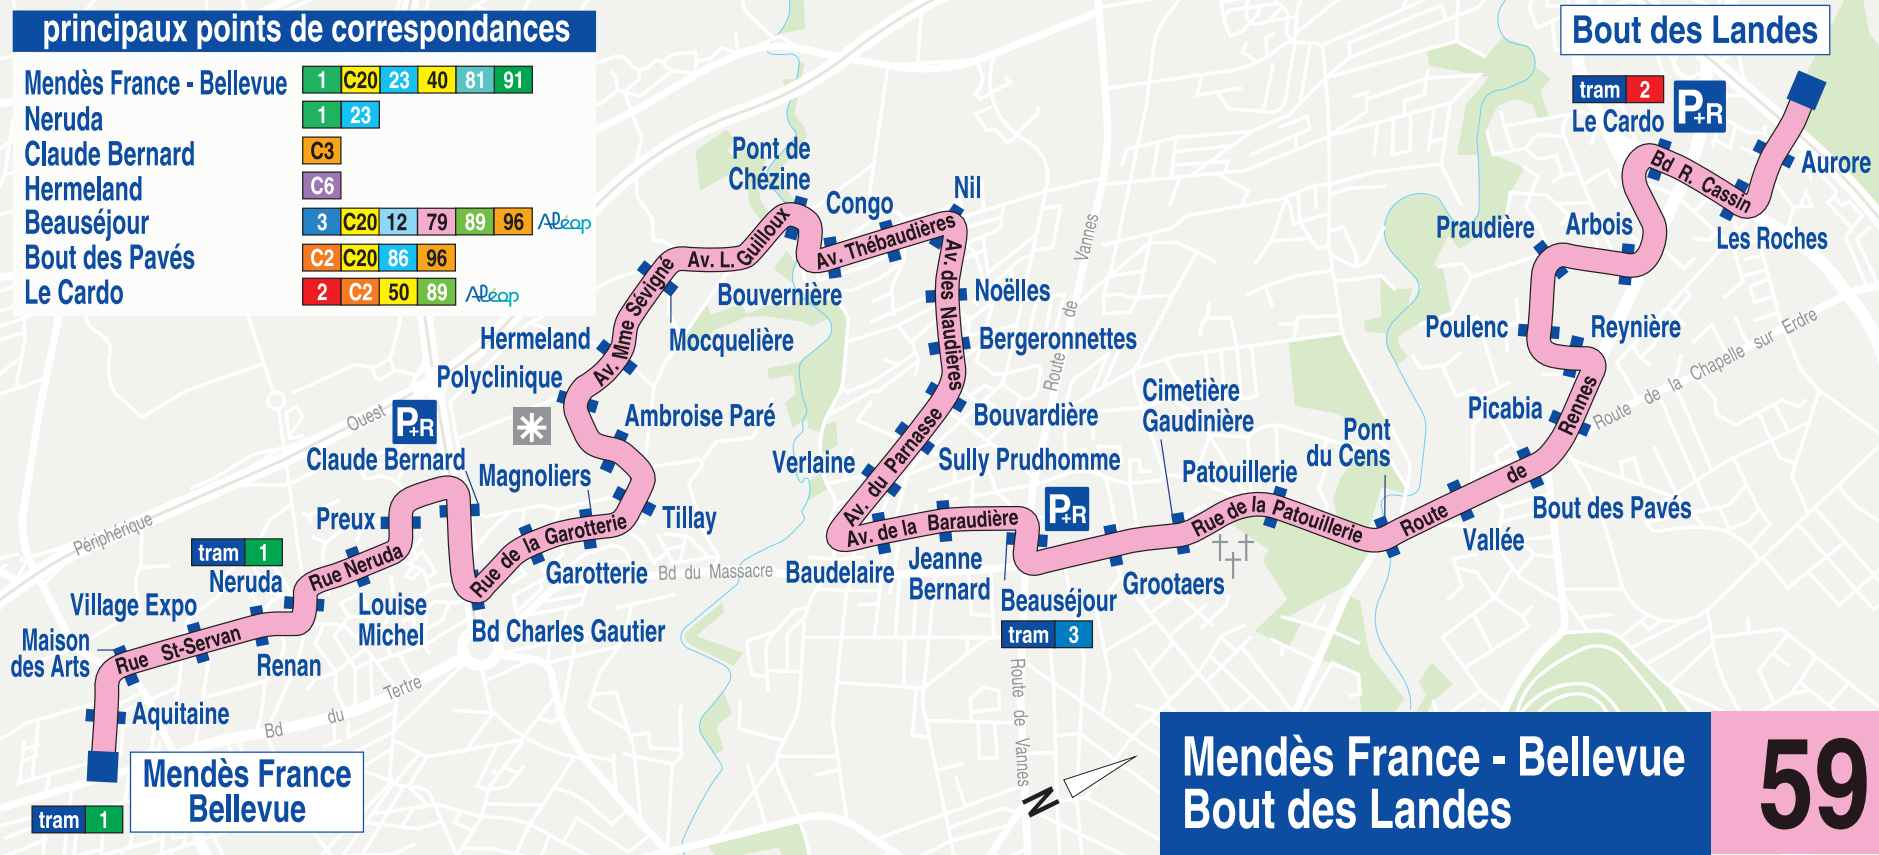

principaux points de correspondances

Mendès France - Bellevue	1 C20 23 40 81 91
Neruda	1 23
Claude Bernard	C3
Hermeland	C6
Beauséjour	3 C20 12 79 89 96 Aléap
Bout des Pavés	C2 C20 86 96
Le Cardo	2 C2 50 89 Aléap

Calendrier 2021-2022

GRATUIT
LE WEEK-END*
*Hors Navette Aéroport

AOÛT 2021						
L	M	M	J	V	S	D
						1
2	3	4	5	6	7	8
9	10	11	12	13	14	15
16	17	18	19	20	21	22
23	24	25	26	27	28	29
30	31					

SEPTEMBRE						
L	M	M	J	V	S	D
			1	2	3	4
5	6	7	8	9	10	11
12	13	14	15	16	17	18
19	20	21	22	23	24	25
26	27	28	29	30		

Bout des Landes	17.47	18.17	18.47	19.17	19.48	20.18
Le Cardo	17.49	18.19	18.49	19.19	19.50	20.20
Bout des Pavés	17.53	18.23	18.53	19.23	19.54	20.24
Beauséjour	17.59	18.29	18.59	19.29	20.00	20.29
Nil	18.05	18.35	19.05	19.35	20.06	20.34
Hermeland	18.08	18.38	19.08	19.38	20.09	20.37
Tillyay	18.11	18.41	19.11	19.41	20.12	20.40
Claude Bernard	18.14	18.44	19.14	19.44	20.15	20.43
Neruda	18.17	18.47	19.16	19.46	20.17	20.45
Mendès France-Bellevue	18.21	18.51	19.20	19.50	20.21	20.49