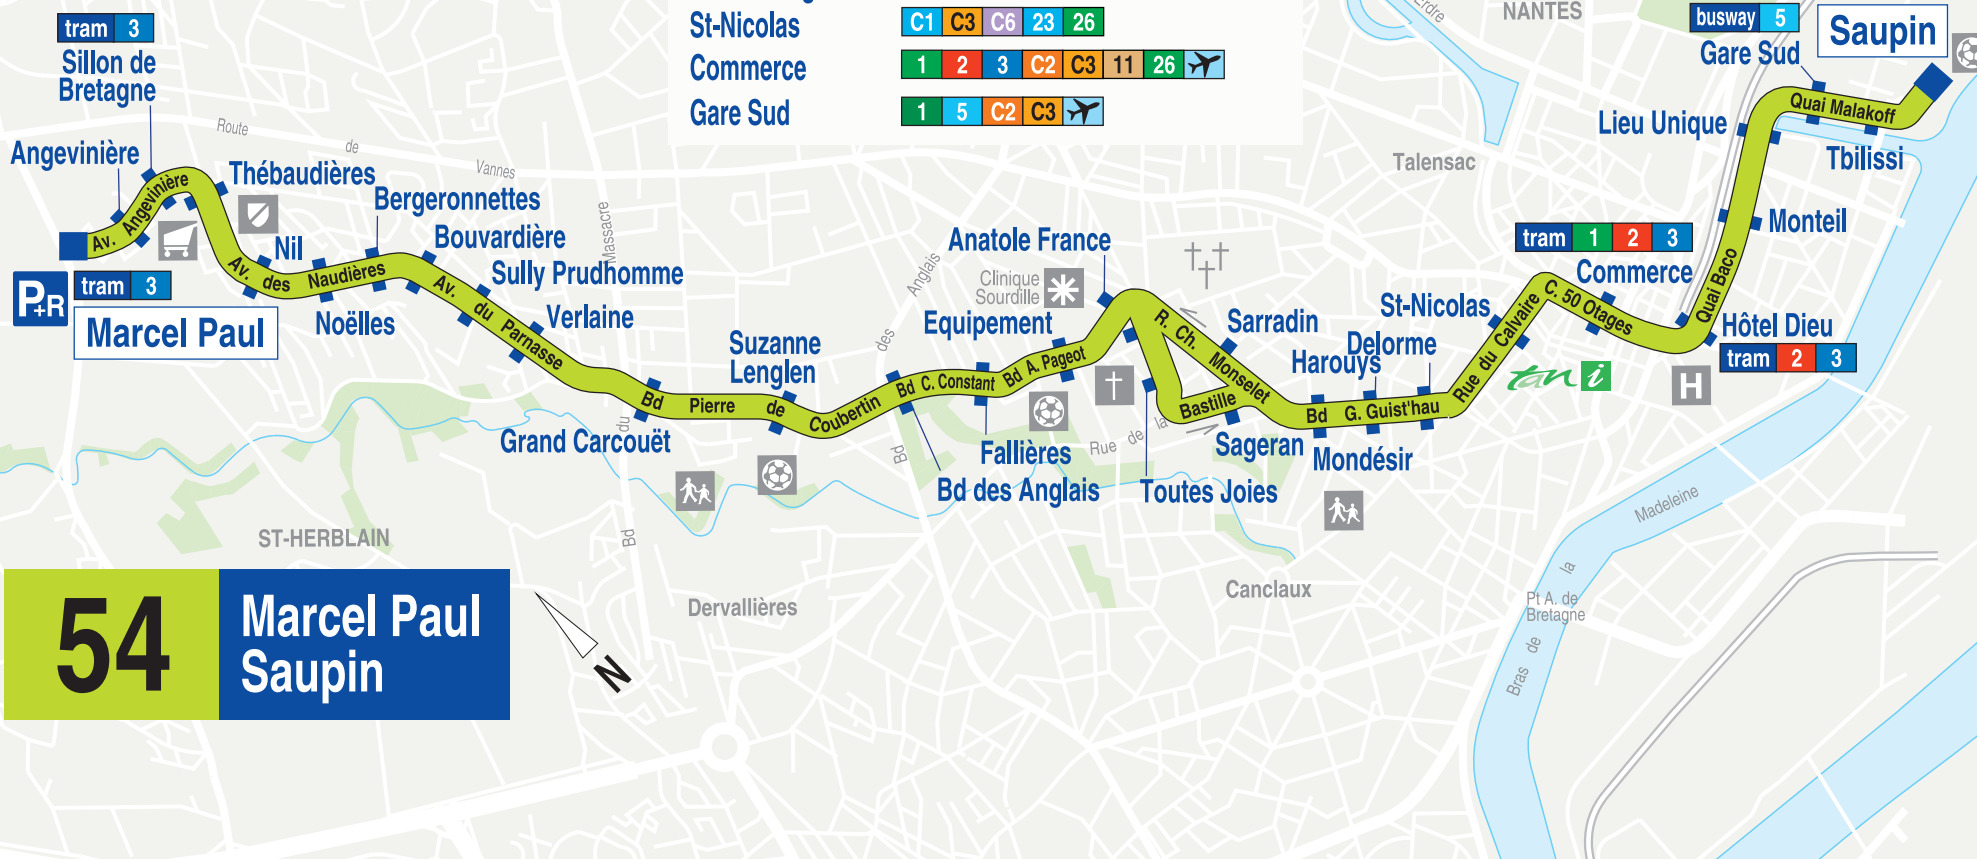

## principaux points de correspondances

Sillon de Bretagne	3 50
Grand Carcouët	C20
Bd des Anglais	10
St-Nicolas	C1 C3 C6 23 26
Commerce	1 2 3 C2 C3 11 26 ✈️
Gare Sud	1 5 C2 C3 ✈️

**54** Marcel Paul Saupin

# Calendrier 2021-2022

**GRATUIT**  
**LE WEEK-END\***  
 \*Hors Navette Aéroport

AOÛT 2021						
L	M	M	J	V	S	D
						1
2	3	4	5	6	7	8
9	10	11	12	13	14	15
16	17	18	19	20	21	22
23	24	25	26	27	28	29
30	31					