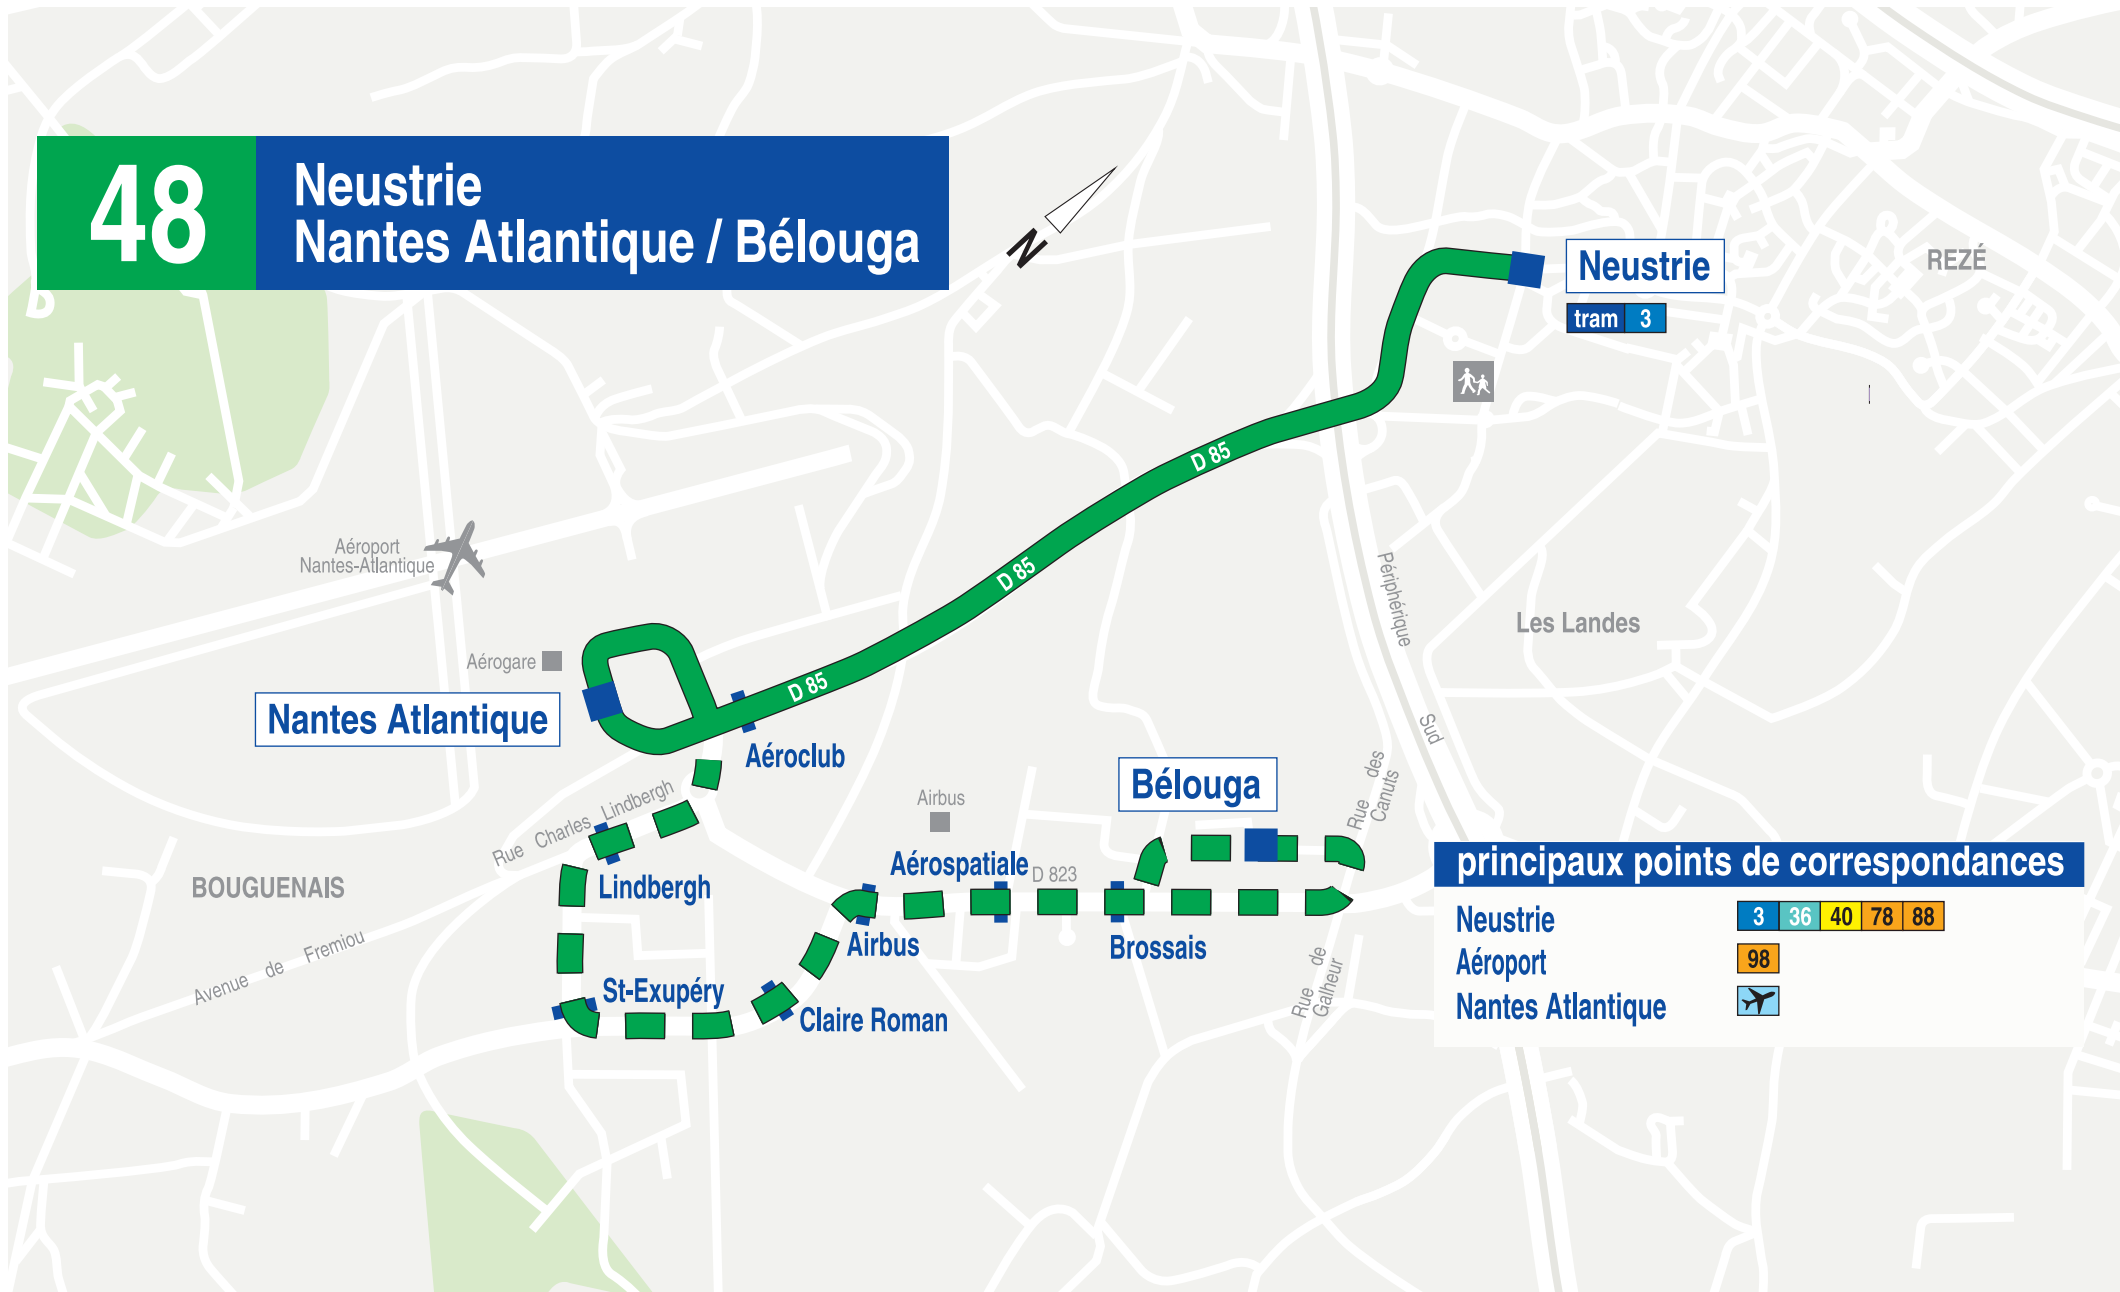

## Neustrie Nantes Atlantique / Bélouga

### principaux points de correspondances

Neustrie	3	36	40	78	88
Aéroport	98				
Nantes Atlantique					