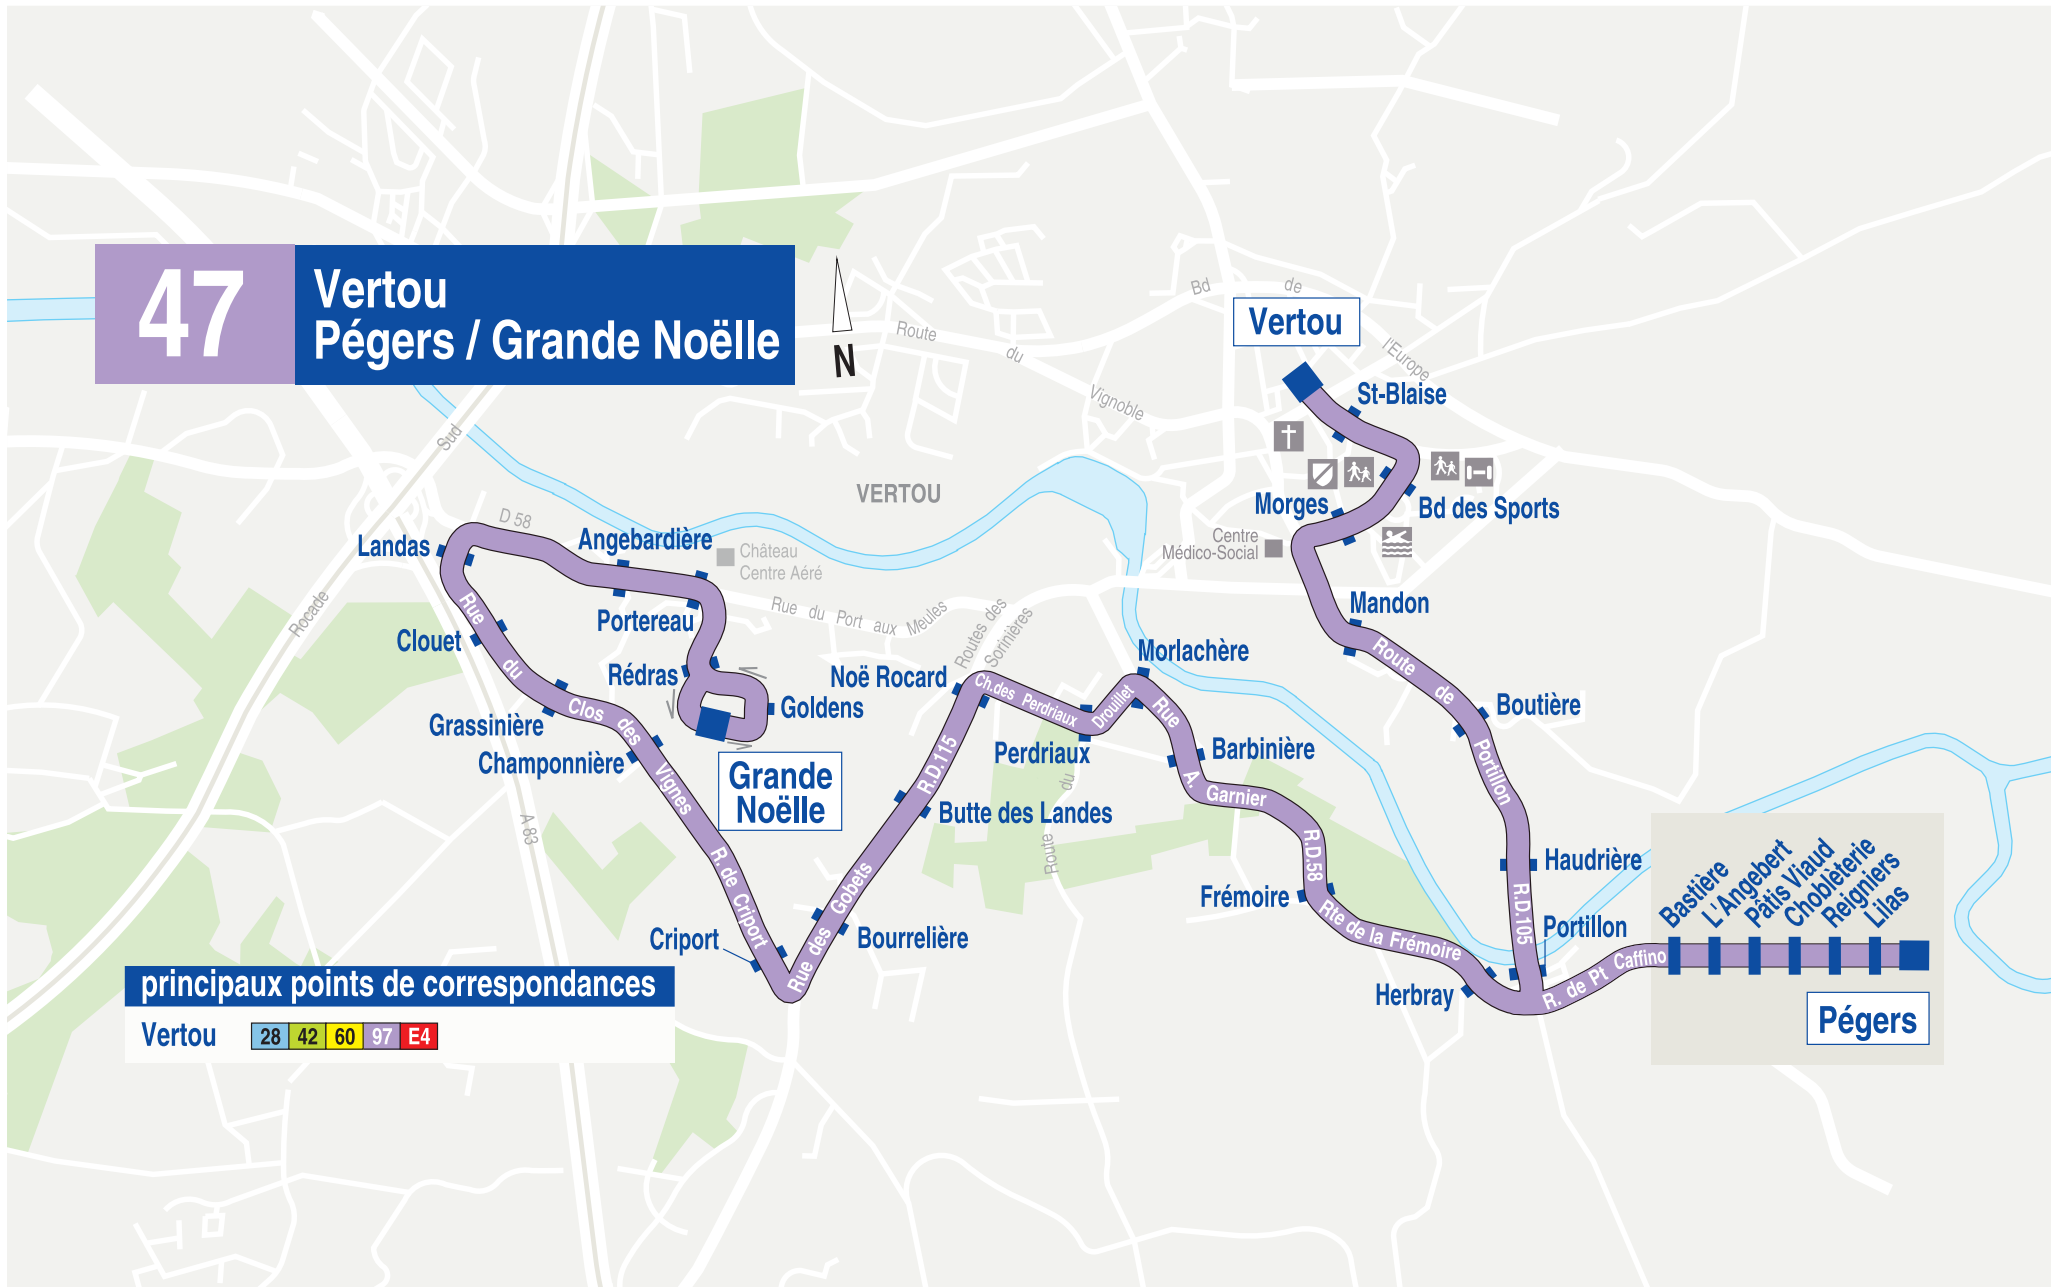

## Vertou Pégers / Grande Noëlle

### principaux points de correspondances

Vertou 28 42 60 97 E4

Pégers