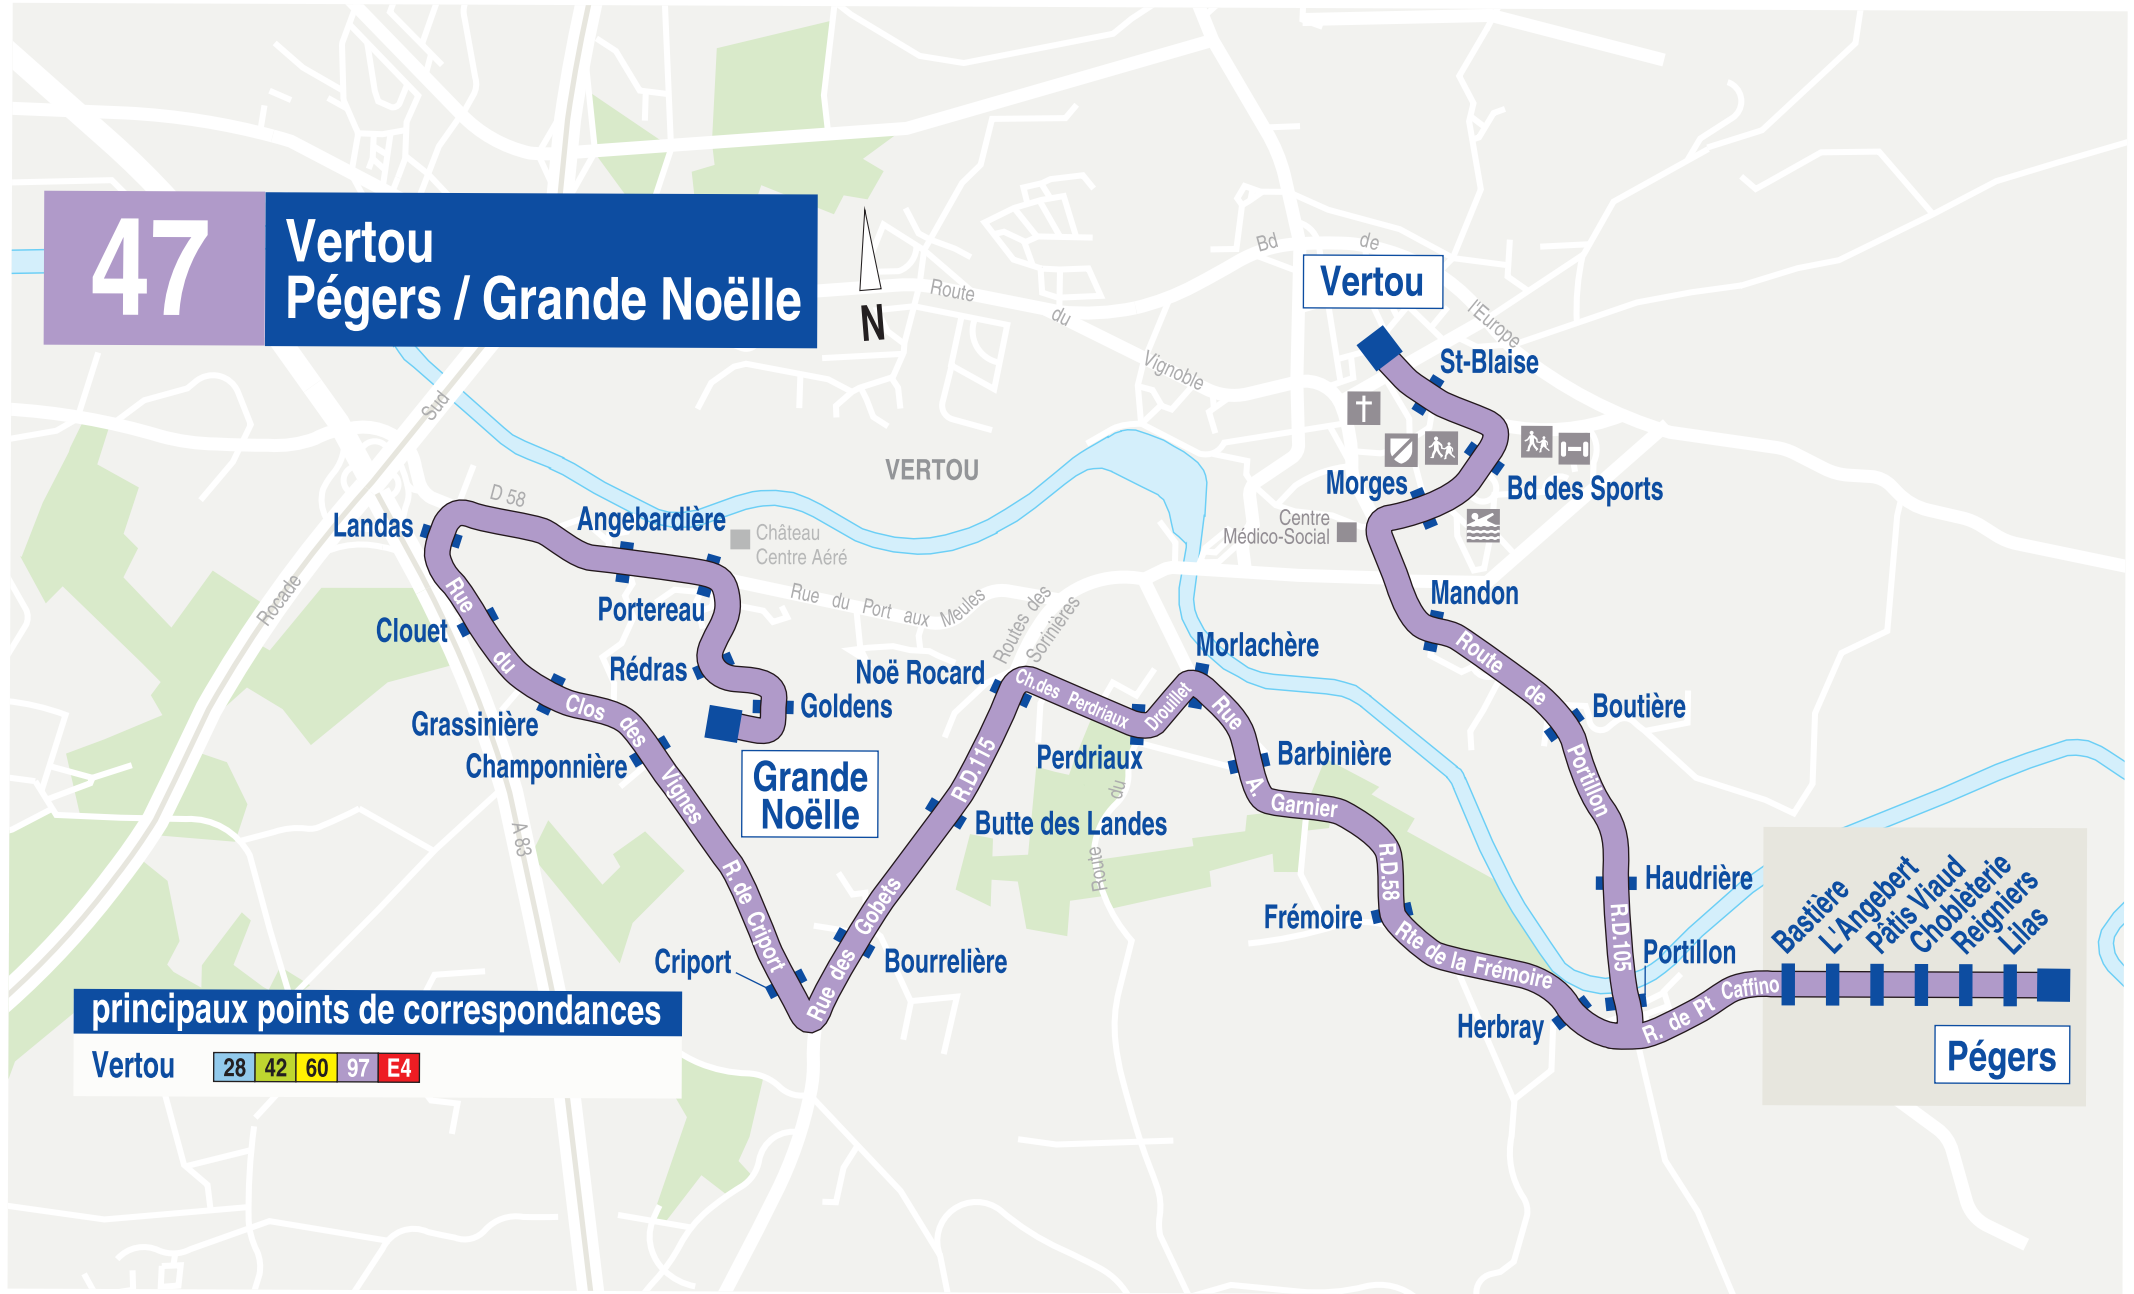

47

Vertou Pégers / Grande Noëlle

principaux points de correspondances

Vertou 28 42 60 97 E4

Pégers

- Bastière
- L'Angebert
- Pâtis Viaud
- Choblièterie
- Reigniers
- Lilas

Calendrier 2020

AOÛT

Horaires valables jusqu'au 1^{er} NOVEMBRE 2020

47 JOUR BLEU Vertou → Grande Noëlle / Pégers

BUS

Vertou	7.36	11.20	11.20	12.57	17.07	17.08	17.39	18.05
Mandon	7.39	11.25	11.25	13.00	17.12	17.13	17.42	18.08
Portillon	7.41	11.29	11.29	13.03	17.15	17.16	17.45	18.10
Barbinière		11.32				17.19		
Bourrelière		11.37				17.24		
Landas		11.41				17.29		
Grande Noëlle		11.46				17.34		
Pâtis Viaud			11.32	13.06	17.19		17.48	18.13
Pégers	7.44		11.36	13.08	17.24		17.52	18.17

■ Le mercredi seulement ■ Ne circule pas le Mercredi

La ligne 47 ne circule pas pendant les vacances scolaires

47 JOUR BLEU Pégers / Grande Noëlle → Vertou

BUS

Pégers	6.51		7.18		7.46	17.25
Pâtis Viaud	6.54		7.21		7.51	
Grande Noëlle		7.00		7.34		
Landas		7.04		7.39		
Bourrelière		7.07		7.45		
Barbinière		7.10		7.50		
Portillon	6.57	7.13	7.24	7.54	7.54	17.28
Mandon	6.59	7.15	7.26	7.58	7.58	17.30
Vertou	7.03	7.19	7.30	8.03	8.03	17.34

La ligne 47 ne circule pas pendant les vacances scolaires

47 JOUR VERT Vertou → Grande Noëlle / Pégers

BUS

Vertou	7.36	11.20	11.20	12.57	17.07	17.08	17.39	18.05
Mandon	7.39	11.23	11.23	13.00	17.10	17.11	17.42	18.08
Portillon	7.42	11.26	11.26	13.03	17.13	17.14	17.44	18.10
Barbinière		11.28				17.16		
Bourrelière		11.32				17.20		
Landas		11.37				17.25		
Grande Noëlle		11.42				17.30		
Pâtis Viaud			11.29	13.06	17.16		17.47	18.13
Pégers	7.44		11.32	13.09	17.19		17.50	18.15