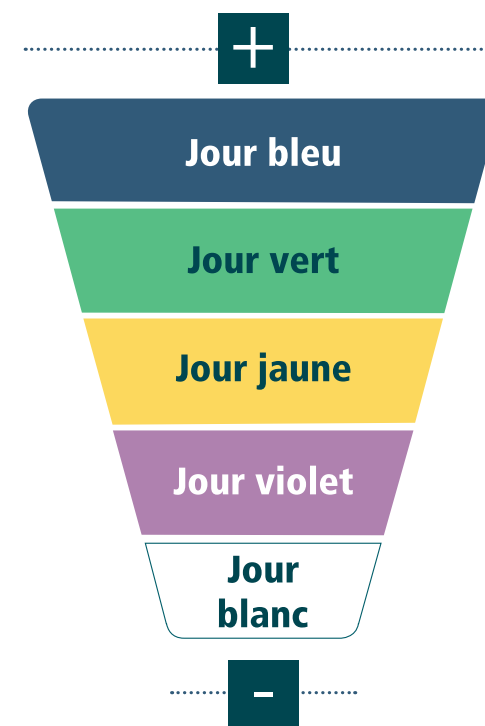

47

Vertou Pégers / Grande Noëlle

principaux points de correspondances

Vertou 28 42 60 97 E4

Pégers

- Bastière
- L'Angebert
- Pâtis Viaud
- Choblièterie
- Reigniers
- Lilas

Calendrier 2020

AOÛT

L	M	M	J	V	S	D
					1	2
3	4	5	6	7	8	9
10	11	12	13	14	15	16
17	18	19	20	21	22	23
24	25	26	27	28	29	30
31						

SEPTEMBRE

L	M	M	J	V	S	D
	1	2	3	4	5	6
7	8	9	10	11	12	13
14	15	16	17	18	19	20
21	22	23	24	25	26	27
28	29	30				

OCTOBRE

L	M	M	J	V	S	D
			1	2	3	4
5	6	7	8	9	10	11
12	13	14	15	16	17	18
19	20	21	22	23	24	25
26	27	28	29	30	31	

NOVEMBRE

L	M	M	J	V	S	D
						1
2	3	4	5	6	7	8
9	10	11	12	13	14	15
16	17	18	19	20	21	22
23	24	25	26	27	28	29
30						

Horaires valables jusqu'au 1^{er} NOVEMBRE 2020

47 JOUR BLEU Vertou → Grande Noëlle / Pégers

BUS

Vertou	7.36	11.20	11.20	12.57	17.07	17.08	17.39	18.05
Mandon	7.39	11.25	11.25	13.00	17.12	17.13	17.42	18.08
Portillon	7.41	11.29	11.29	13.03	17.15	17.16	17.45	18.10
Barbinière		11.32				17.19		
Bourrelière		11.37				17.24		
Landas		11.41				17.29		
Grande Noëlle		11.46				17.34		
Pâtis Viaud			11.32	13.06	17.19		17.48	18.13
Pégers	7.44		11.36	13.08	17.24		17.52	18.17