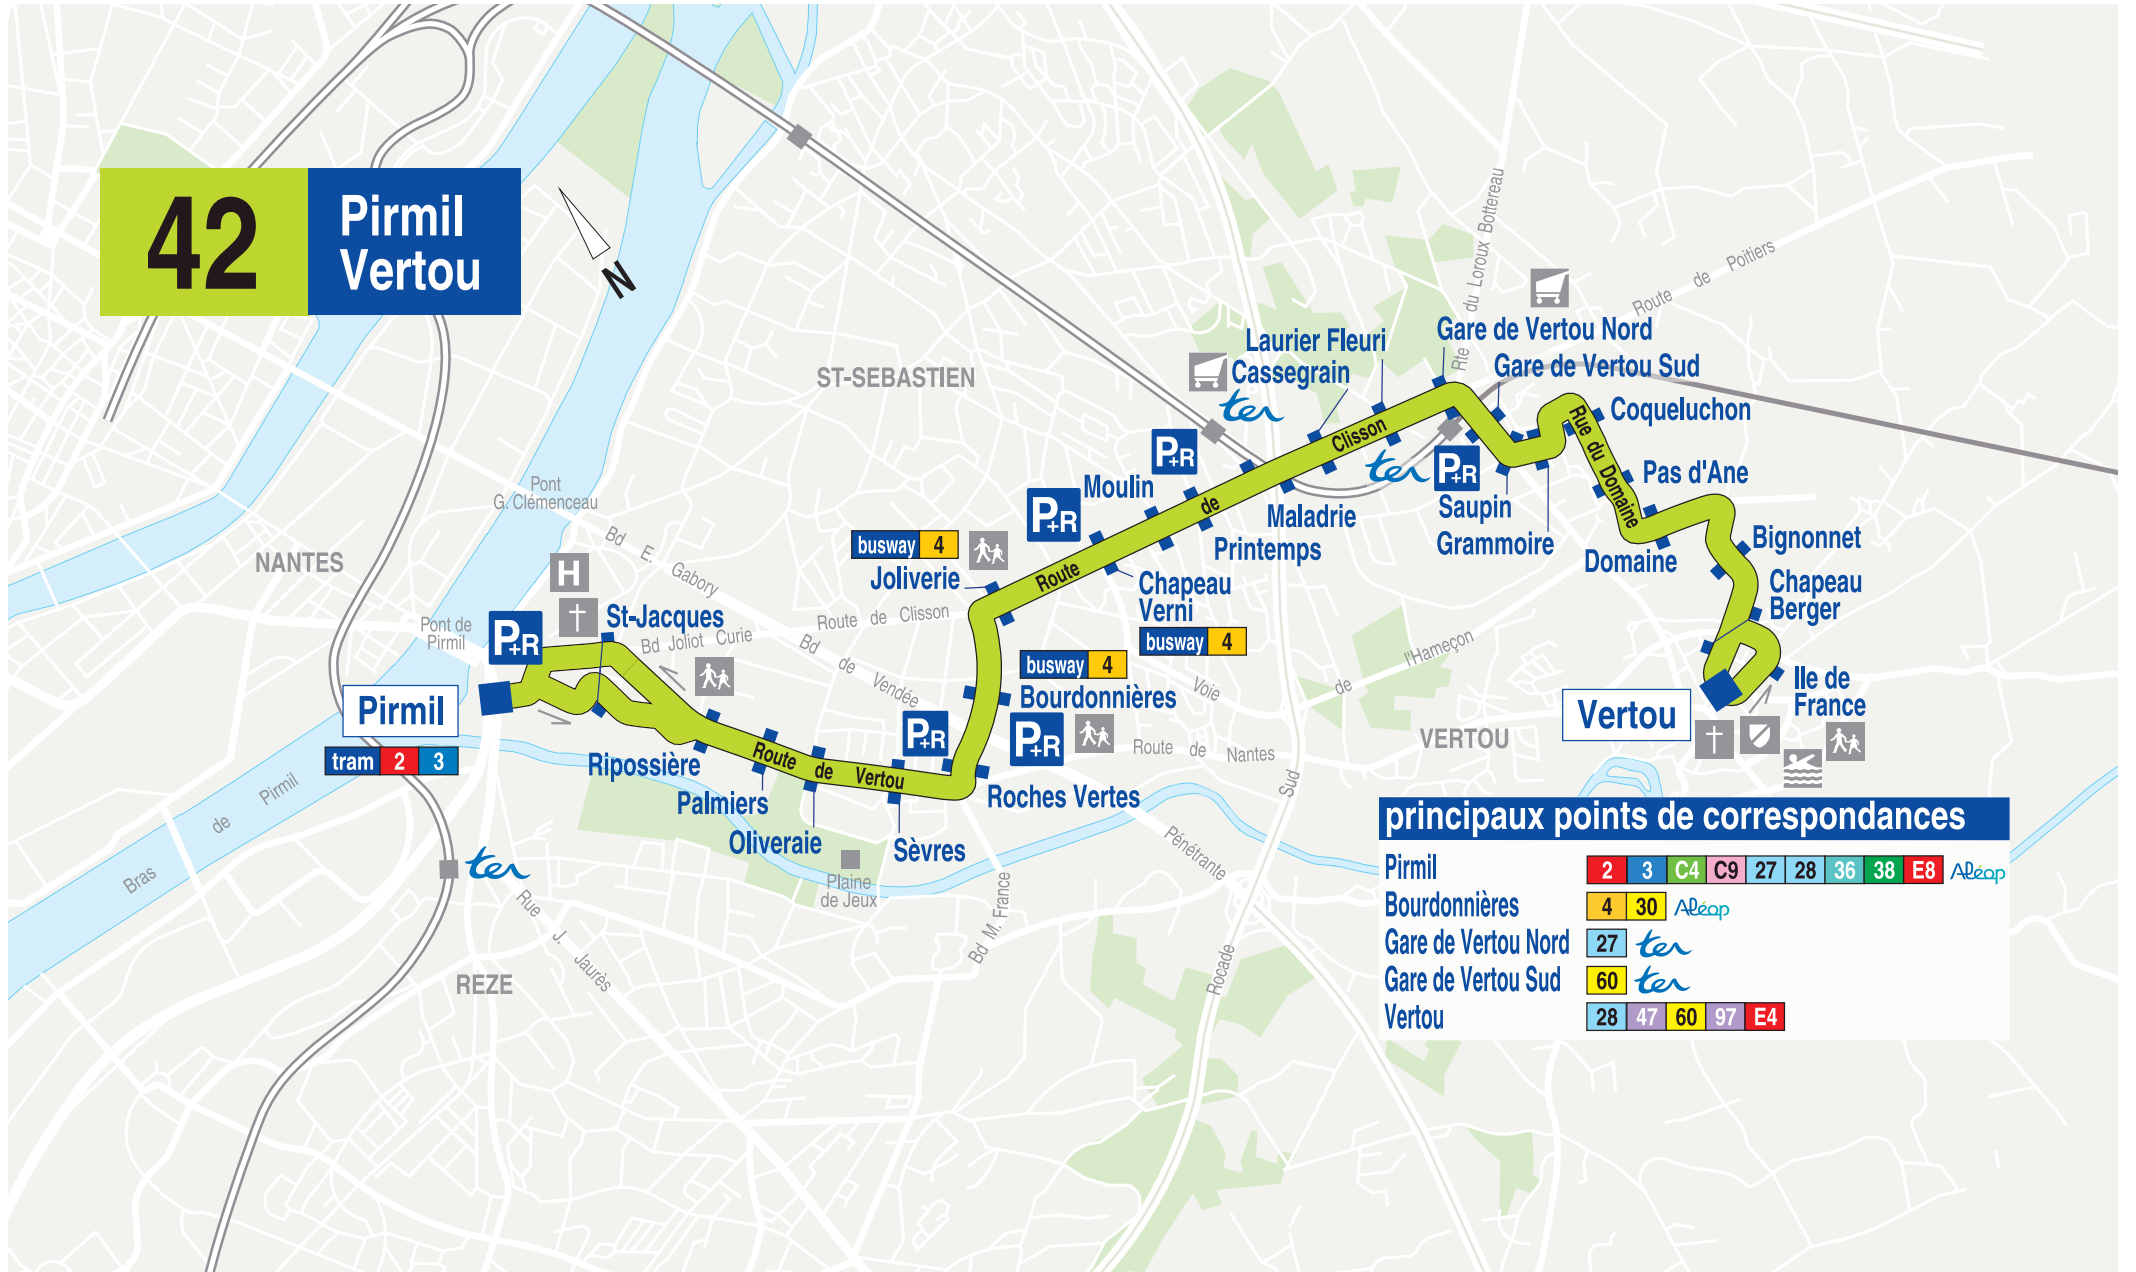

42

Pirmil Vertou

principaux points de correspondances

Pirmil	2	3	C4	C9	27	28	36	38	E8	Aléop
Bourdonnières	4	30	Aléop							
Gare de Vertou Nord	27	ter								
Gare de Vertou Sud	60	ter								
Vertou	28	47	60	97	E4					

Calendrier 2021-2022

GRATUIT
LE WEEK-END*
 *Hors Navette Aéroport

AOÛT 2021						
L	M	M	J	V	S	D
						1
2	3	4	5	6	7	8
9	10	11	12	13	14	15
16	17	18	19	20	21	22
23	24	25	26	27	28	29
30	31					

SEPTEMBRE						
L	M	M	J	V	S	D
			1	2	3	4
5	6	7	8	9	10	11
12	13	14	15	16	17	18
19	20	21	22	23	24	25
26	27	28	29	30		