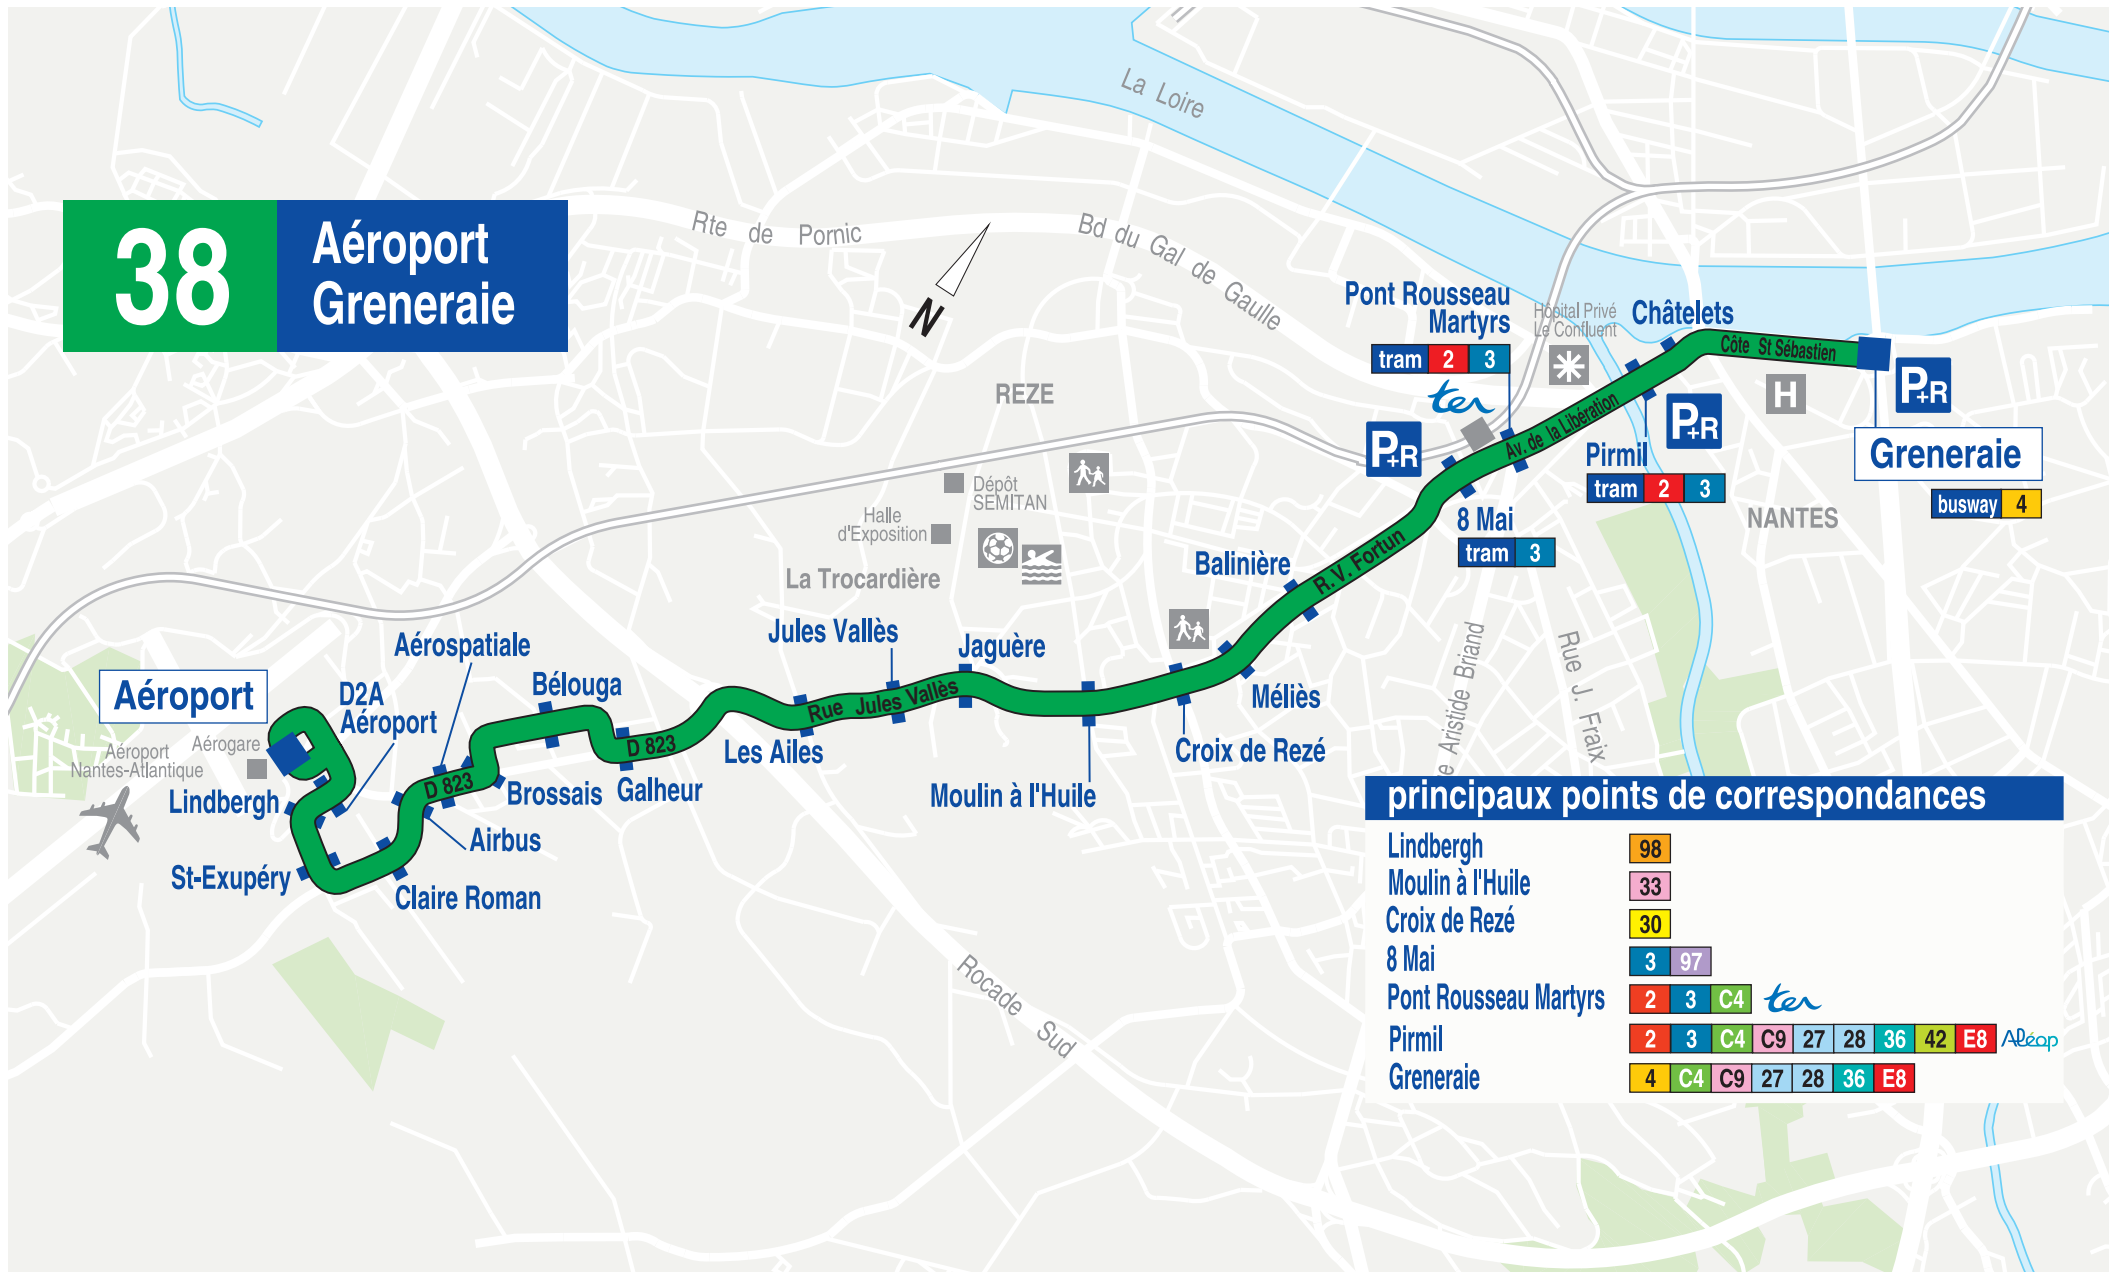

38

Aéroport Greneraie

Calendrier 2021-2022

GRATUIT
LE WEEK-END*
 *Hors Navette Aéroport

AOÛT							2021	
L	M	M	J	V	S	D		
							1	
2	3	4	5	6	7	8	9	
10	11	12	13	14	15	16	17	18
19	20	21	22	23	24	25	26	27
28	29	30	31					