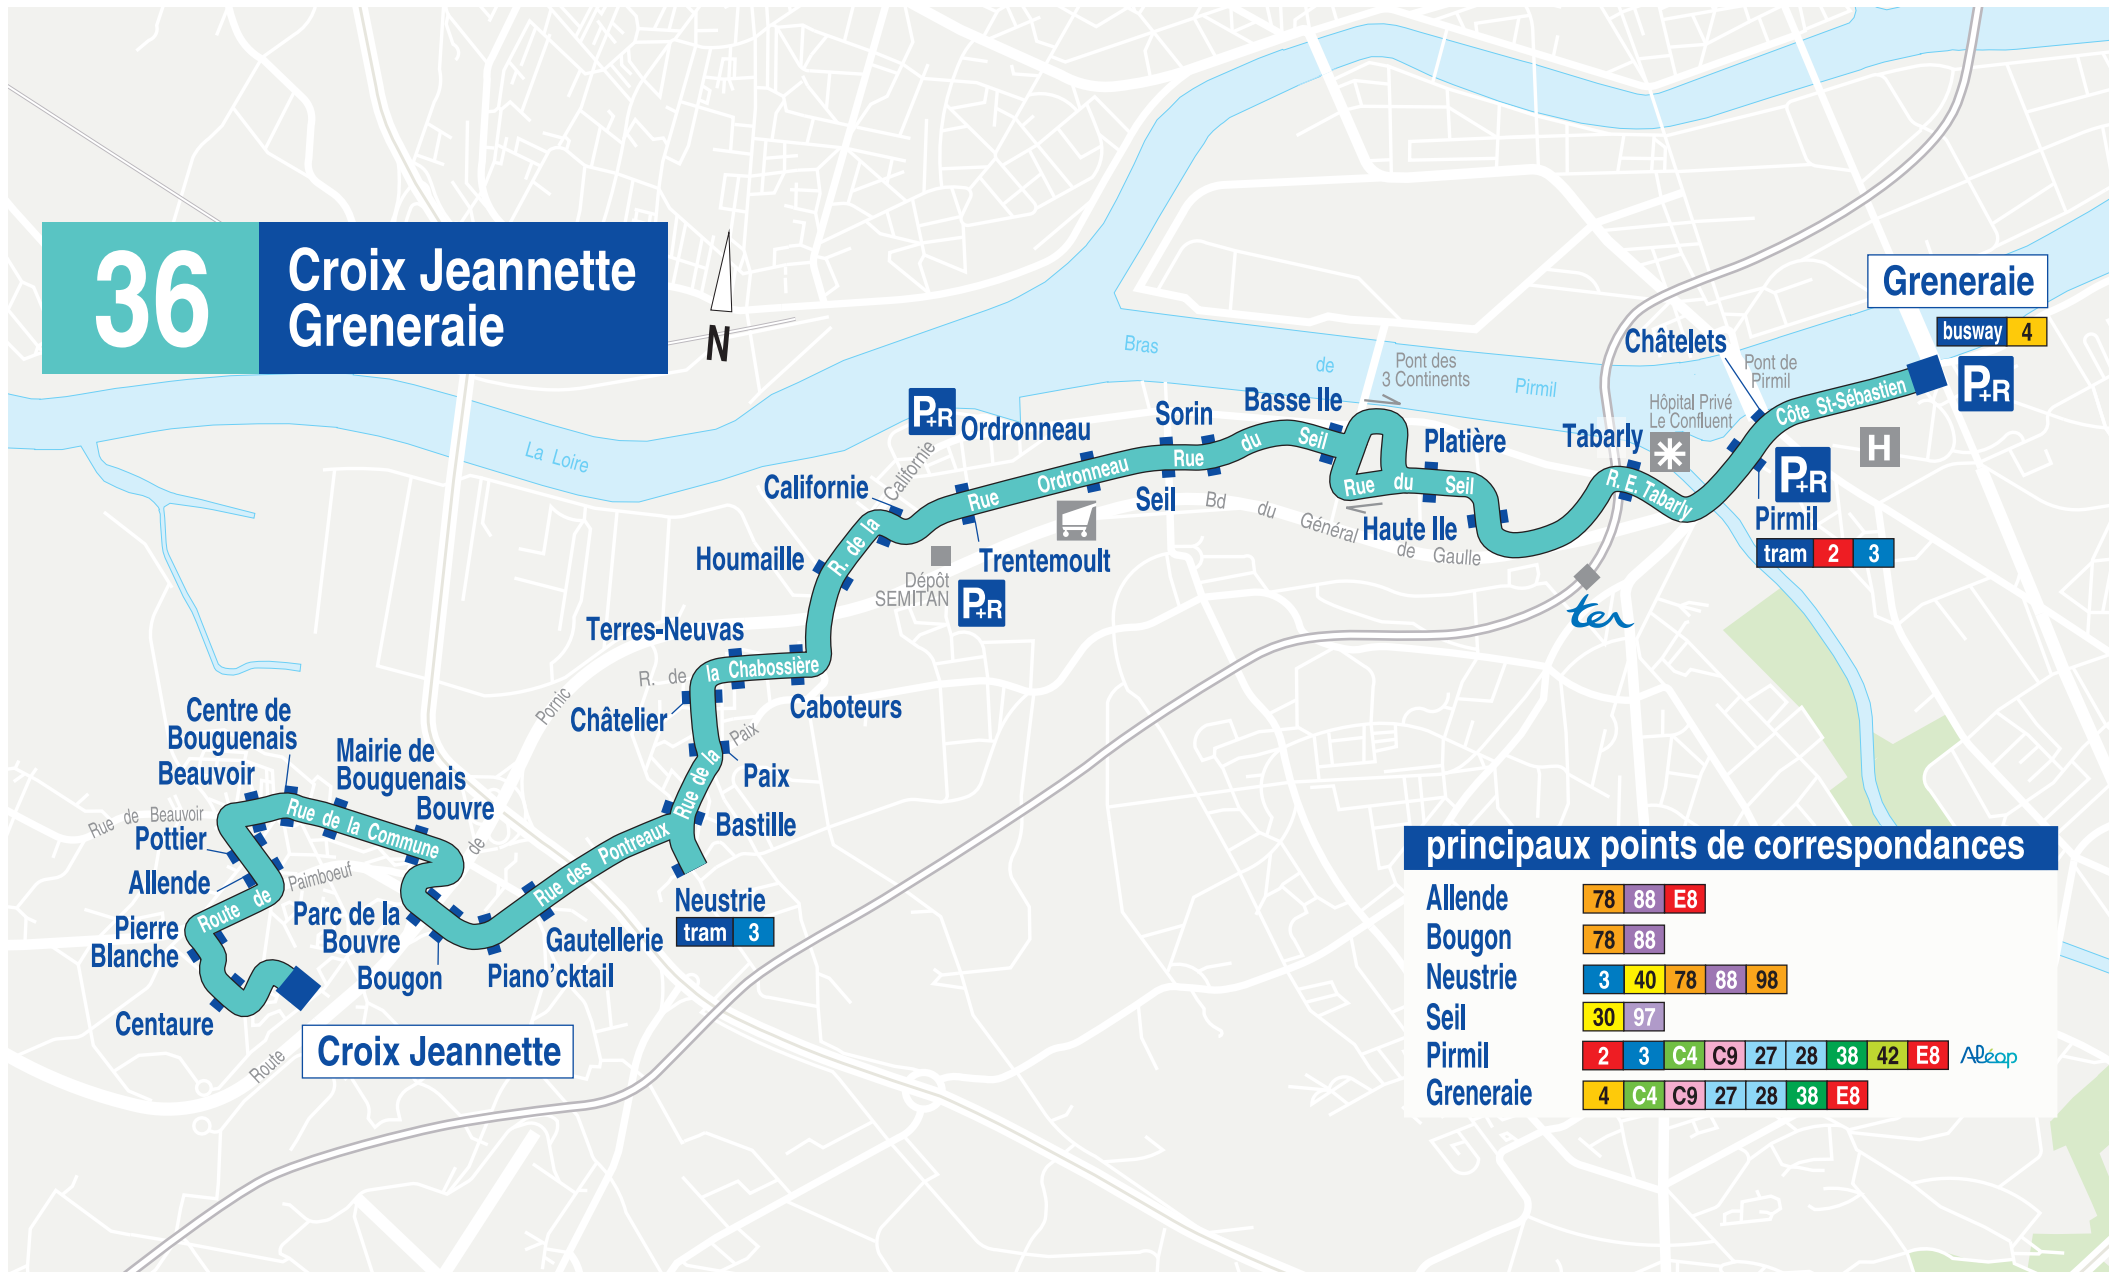

36

Croix Jeannette Greneraie

principaux points de correspondances

Allende	78	88	E8						
Bougon	78	88							
Neustrie	3	40	78	88	98				
Seil	30	97							
Pirmil	2	3	C4	C9	27	28	38	42	E8
Greneraie	4	C4	C9	27	28	38	E8		

ADeap

Calendrier 2021-2022

GRATUIT
LE WEEK-END*
 *Hors Navette Aéroport

AOÛT		2021				
L	M	M	J	V	S	D
						1
2	3	4	5	6	7	8
9	10	11	12	13	14	15
16	17	18	19	20	21	22
23	24	25	26	27	28	29
30	31					

SEPTEMBRE						
L	M	M	J	V	S	D
			1	2	3	4
5	6	7	8	9	10	11
12	13	14	15	16	17	18
19	20	21	22	23	24	25
26	27	28	29	30		