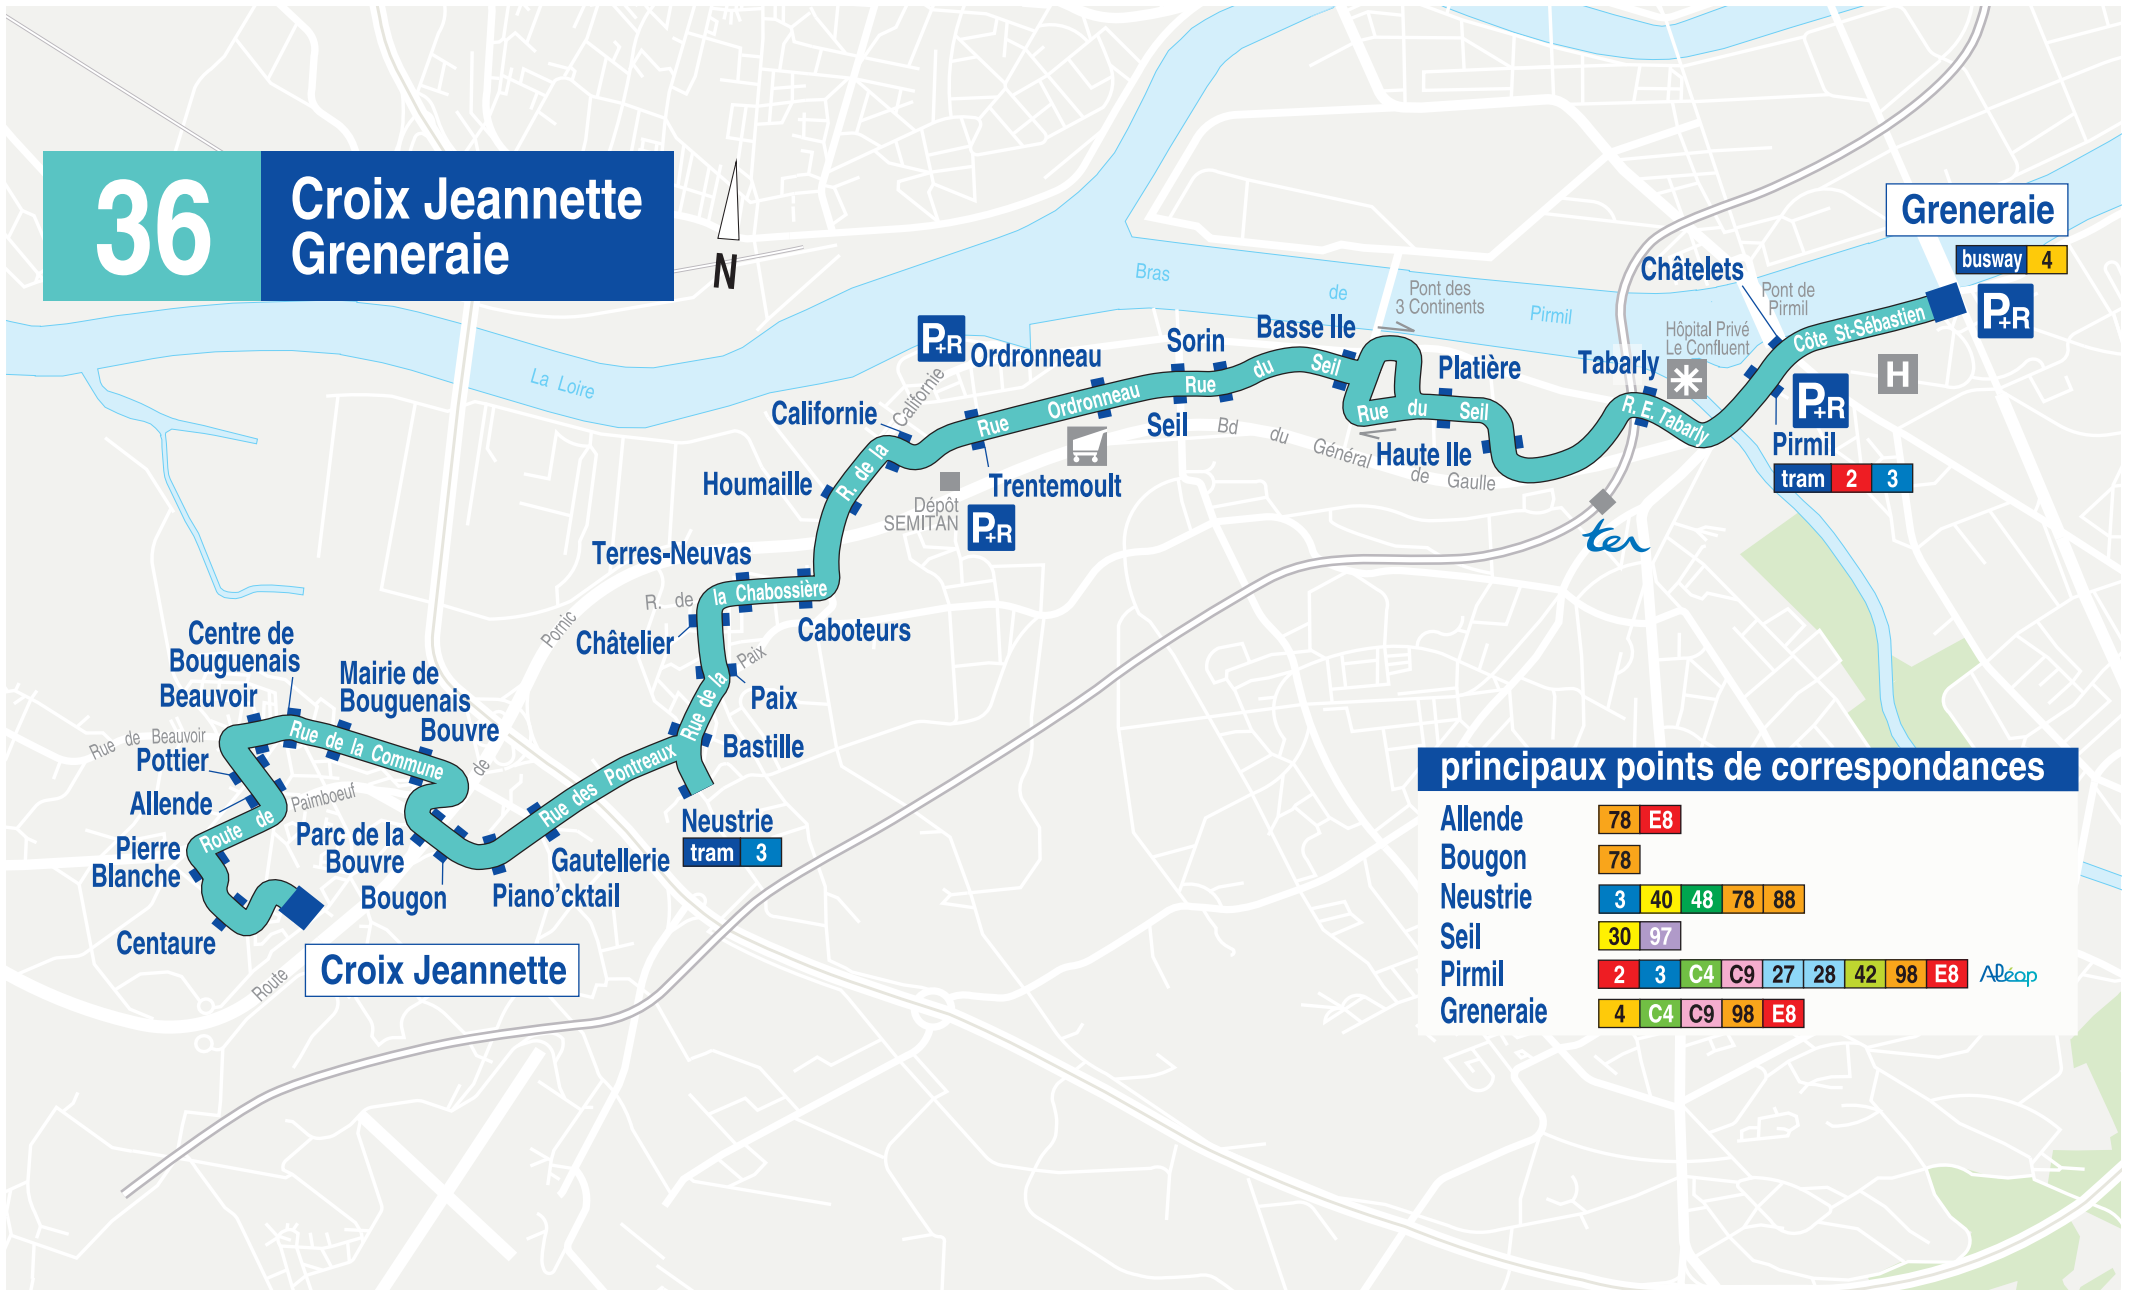

36

Croix Jeannette Greneraie

principaux points de correspondances

Allende	78	E8
Bougon	78	
Neustrie	3	40 48 78 88
Seil	30	97
Pirmil	2 3	C4 C9 27 28 42 98 E8
Greneraie	4	C4 C9 98 E8

ALéop

Calendrier 2020

AOÛT

Horaires valables jusqu'au 1^{er} NOVEMBRE 2020

36 JOUR BLEU

Croix Jeannette → Gréneraie

Croix Jeannette		5.55	6.25	6.45	6.57	7.10	7.23	7.36	7.49	8.02	8.15	8.29	8.43	9.04	9.25	9.47	10.08	10.29	10.50	11.11	11.32	11.53
Centre de Bouguenais		5.59	6.29	6.52	7.04	7.17	7.30	7.43	7.56	8.09	8.22	8.36	8.49	9.10	9.31	9.52	10.13	10.34	10.55	11.16	11.37	11.58
Parc de la Bouvre 1		6.02	6.32	6.55	7.07	7.20	7.33	7.46	7.59	8.12	8.25	8.39	8.52	9.13	9.34	9.55	10.16	10.37	10.58	11.19	11.40	12.01
Neustrie	5.40	6.07	6.37	7.00	7.13	7.26	7.39	7.52	8.05	8.18	8.31	8.45	8.58	9.18	9.39	10.00	10.21	10.42	11.03	11.24	11.45	12.06
Terre Neuvas	5.44	6.11	6.41	7.04	7.18	7.31	7.44	7.57	8.10	8.23	8.36	8.50	9.03	9.23	9.44	10.05	10.26	10.47	11.08	11.29	11.50	12.11
Trentemoult	5.47	6.14	6.44	7.07	7.21	7.35	7.48	8.01	8.13	8.26	8.39	8.53	9.06	9.26	9.47	10.08	10.29	10.50	11.11	11.32	11.53	12.14
Basse-Île	5.50	6.17	6.47	7.10	7.24	7.39	7.52	8.05	8.17	8.30	8.43	8.57	9.10	9.30	9.51	10.13	10.34	10.55	11.15	11.36	11.57	12.18
Pirmil	5.54	6.21	6.52	7.15	7.29	7.45	7.58	8.12	8.24	8.37	8.50	9.04	9.16	9.36	9.57	10.18	10.39	11.00	11.20	11.41	12.02	12.23
Gréneraie	5.56	6.23	6.54	7.17	7.31	7.47	8.00	8.14	8.26	8.39	8.52	9.06	9.18	9.38	9.59	10.20	10.41	11.02	11.22	11.43	12.04	12.25