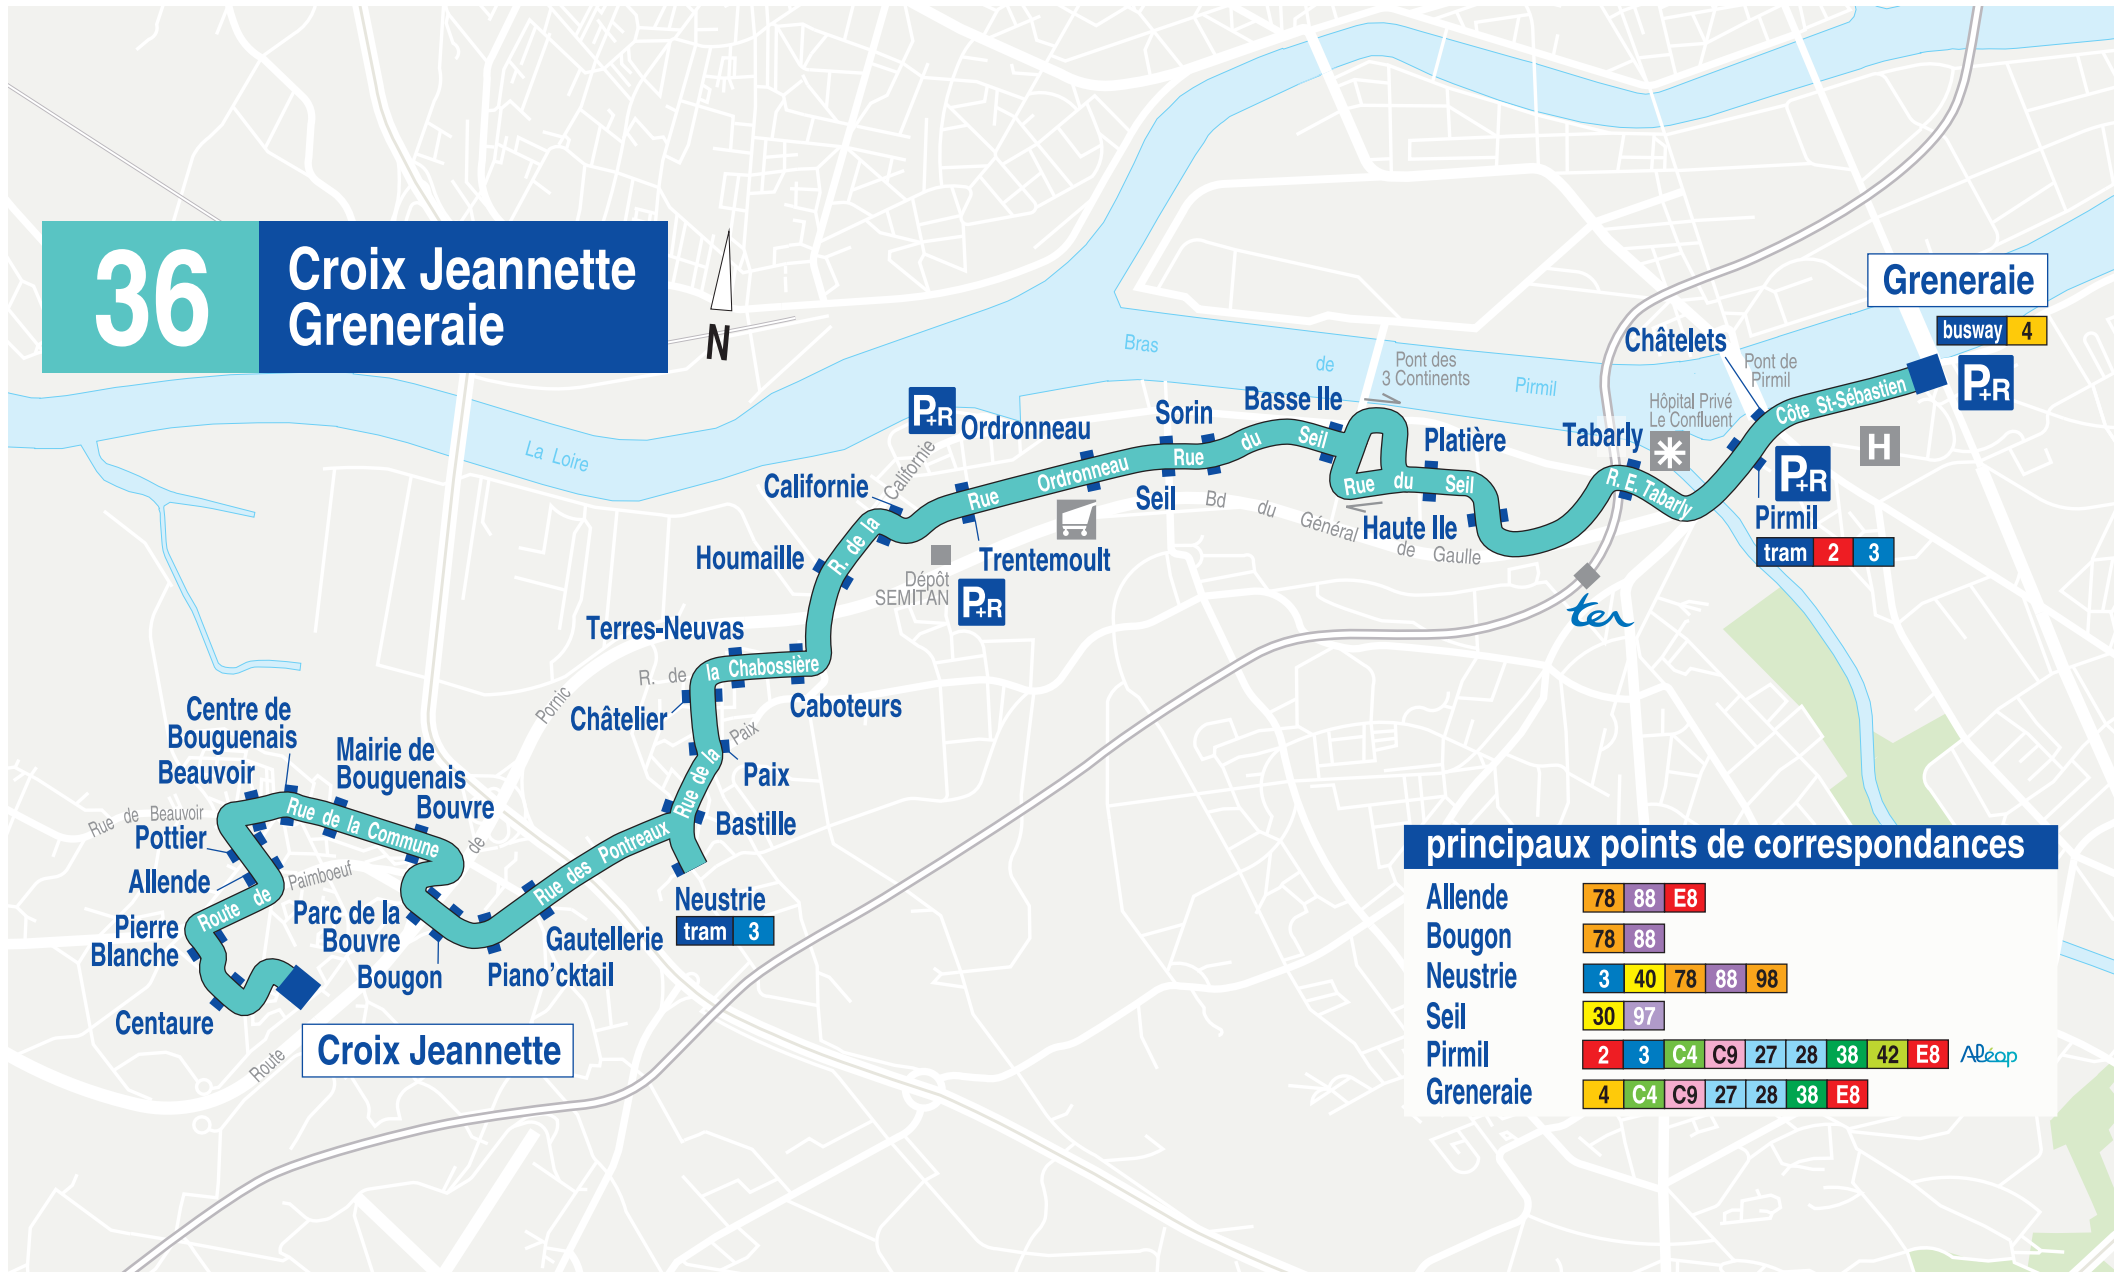

## Croix Jeannette Greneraie

# Calendrier 2021-2022

**GRATUIT**  
**LE WEEK-END\***  
 \*Hors Navette Aéroport

AOÛT 2021						
L	M	M	J	V	S	D
						1
2	3	4	5	6	7	8
9	10	11	12	13	14	15
16	17	18	19	20	21	22
23	24	25	26	27	28	29
30	31					