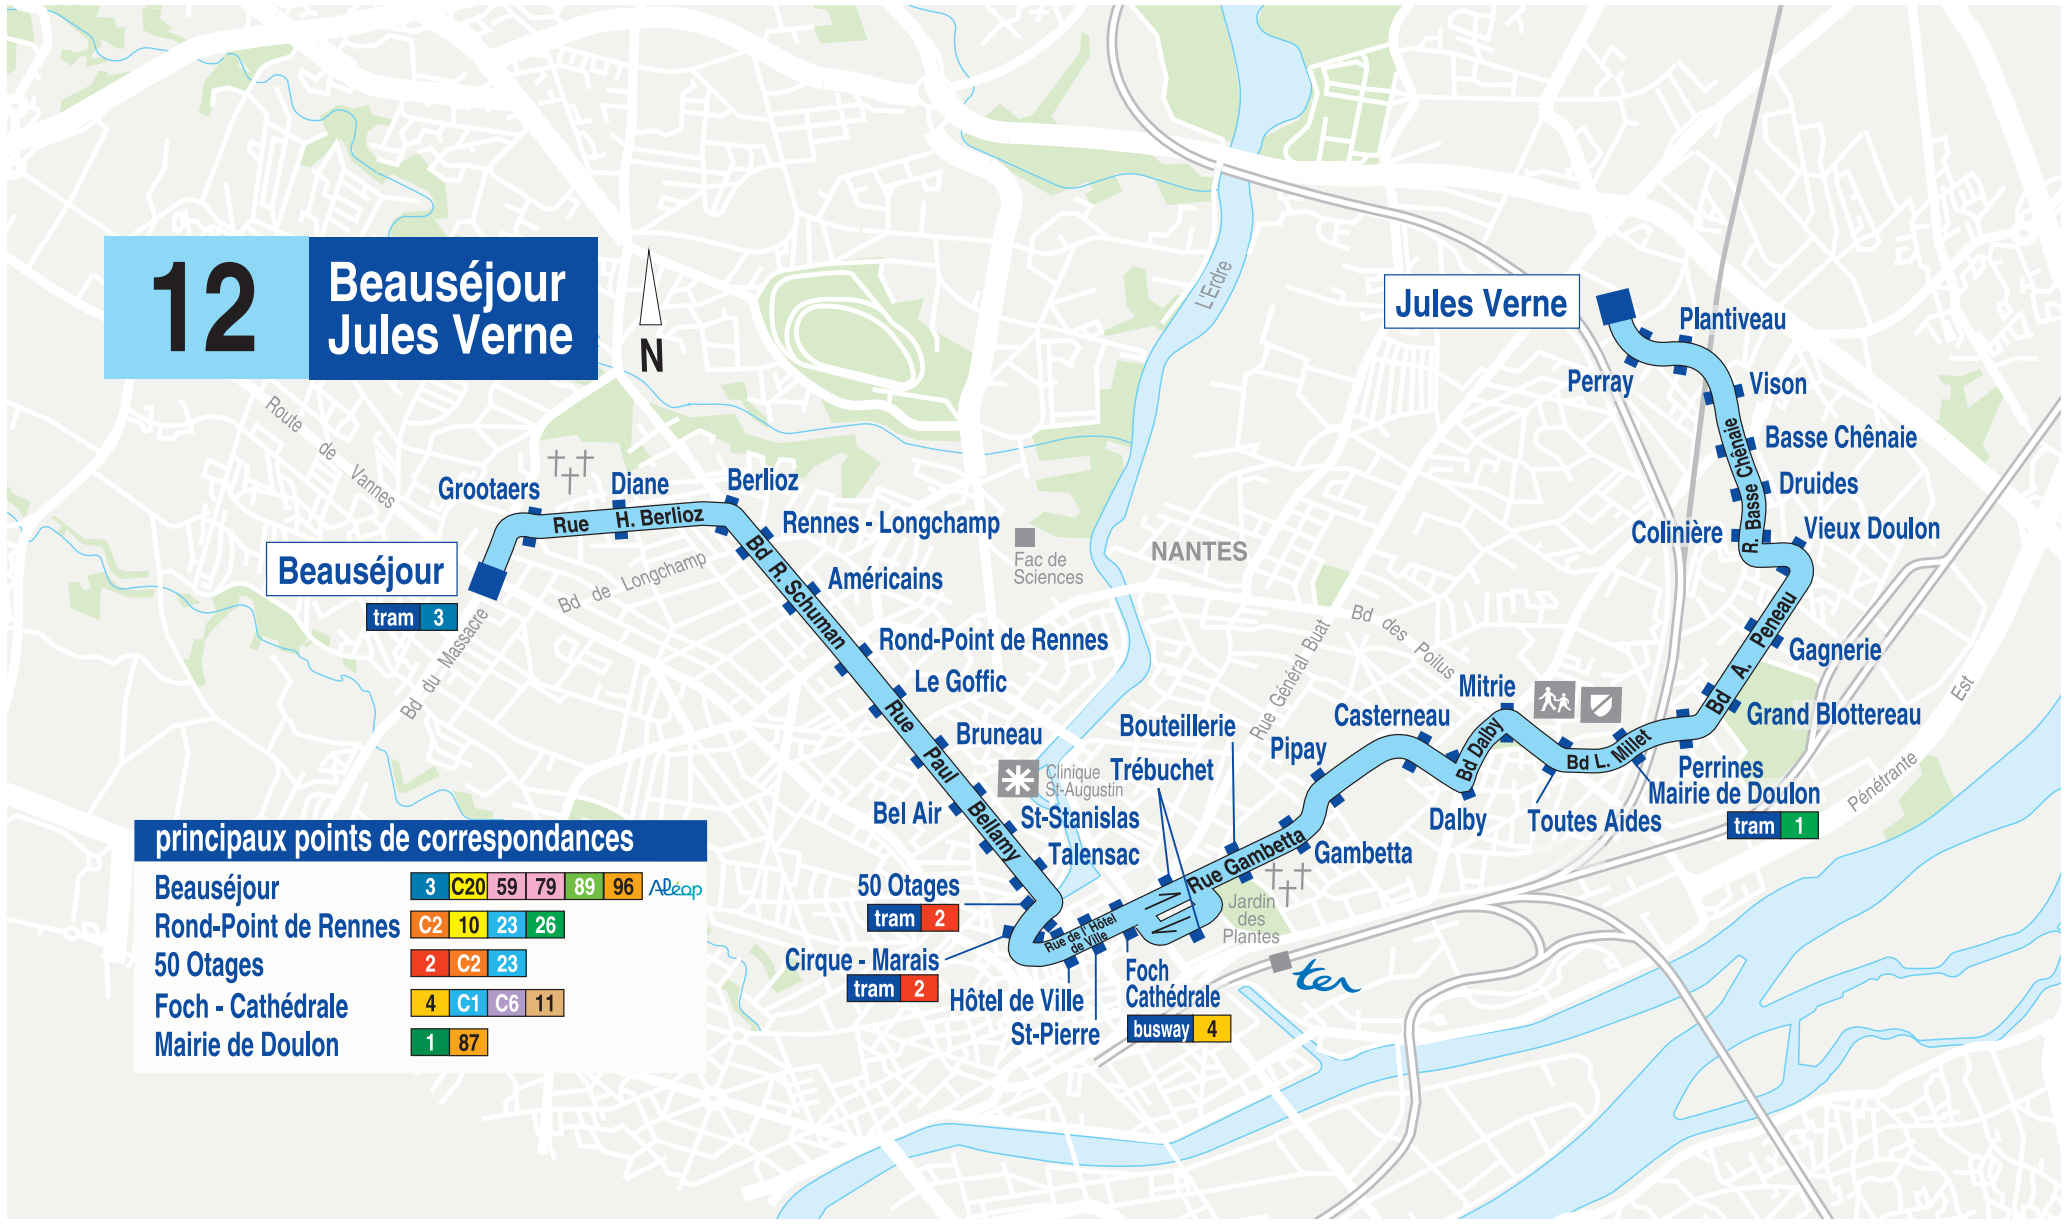

12

Beauséjour Jules Verne

Beauséjour

tram 3

Jules Verne

tram 1

principaux points de correspondances

Beauséjour	3	C20	59	79	89	96	Aléap
Rond-Point de Rennes	C2	10	23	26			
50 Otages	2	C2	23				
Foch - Cathédrale	4	C1	C6	11			
Mairie de Doulon	1	87					

Calendrier 2021-2022

GRATUIT
LE WEEK-END*
 *Hors Navette Aéroport

AOÛT 2021						
L	M	M	J	V	S	D
						1
2	3	4	5	6	7	8
9	10	11	12	13	14	15
16	17	18	19	20	21	22
23	24	25	26	27	28	29
30	31					

SEPTEMBRE						
L	M	M	J	V	S	D
			1	2	3	4
5	6	7	8	9	10	11
12	13	14	15	16	17	18
19	20	21	22	23	24	25
26	27	28	29	30		