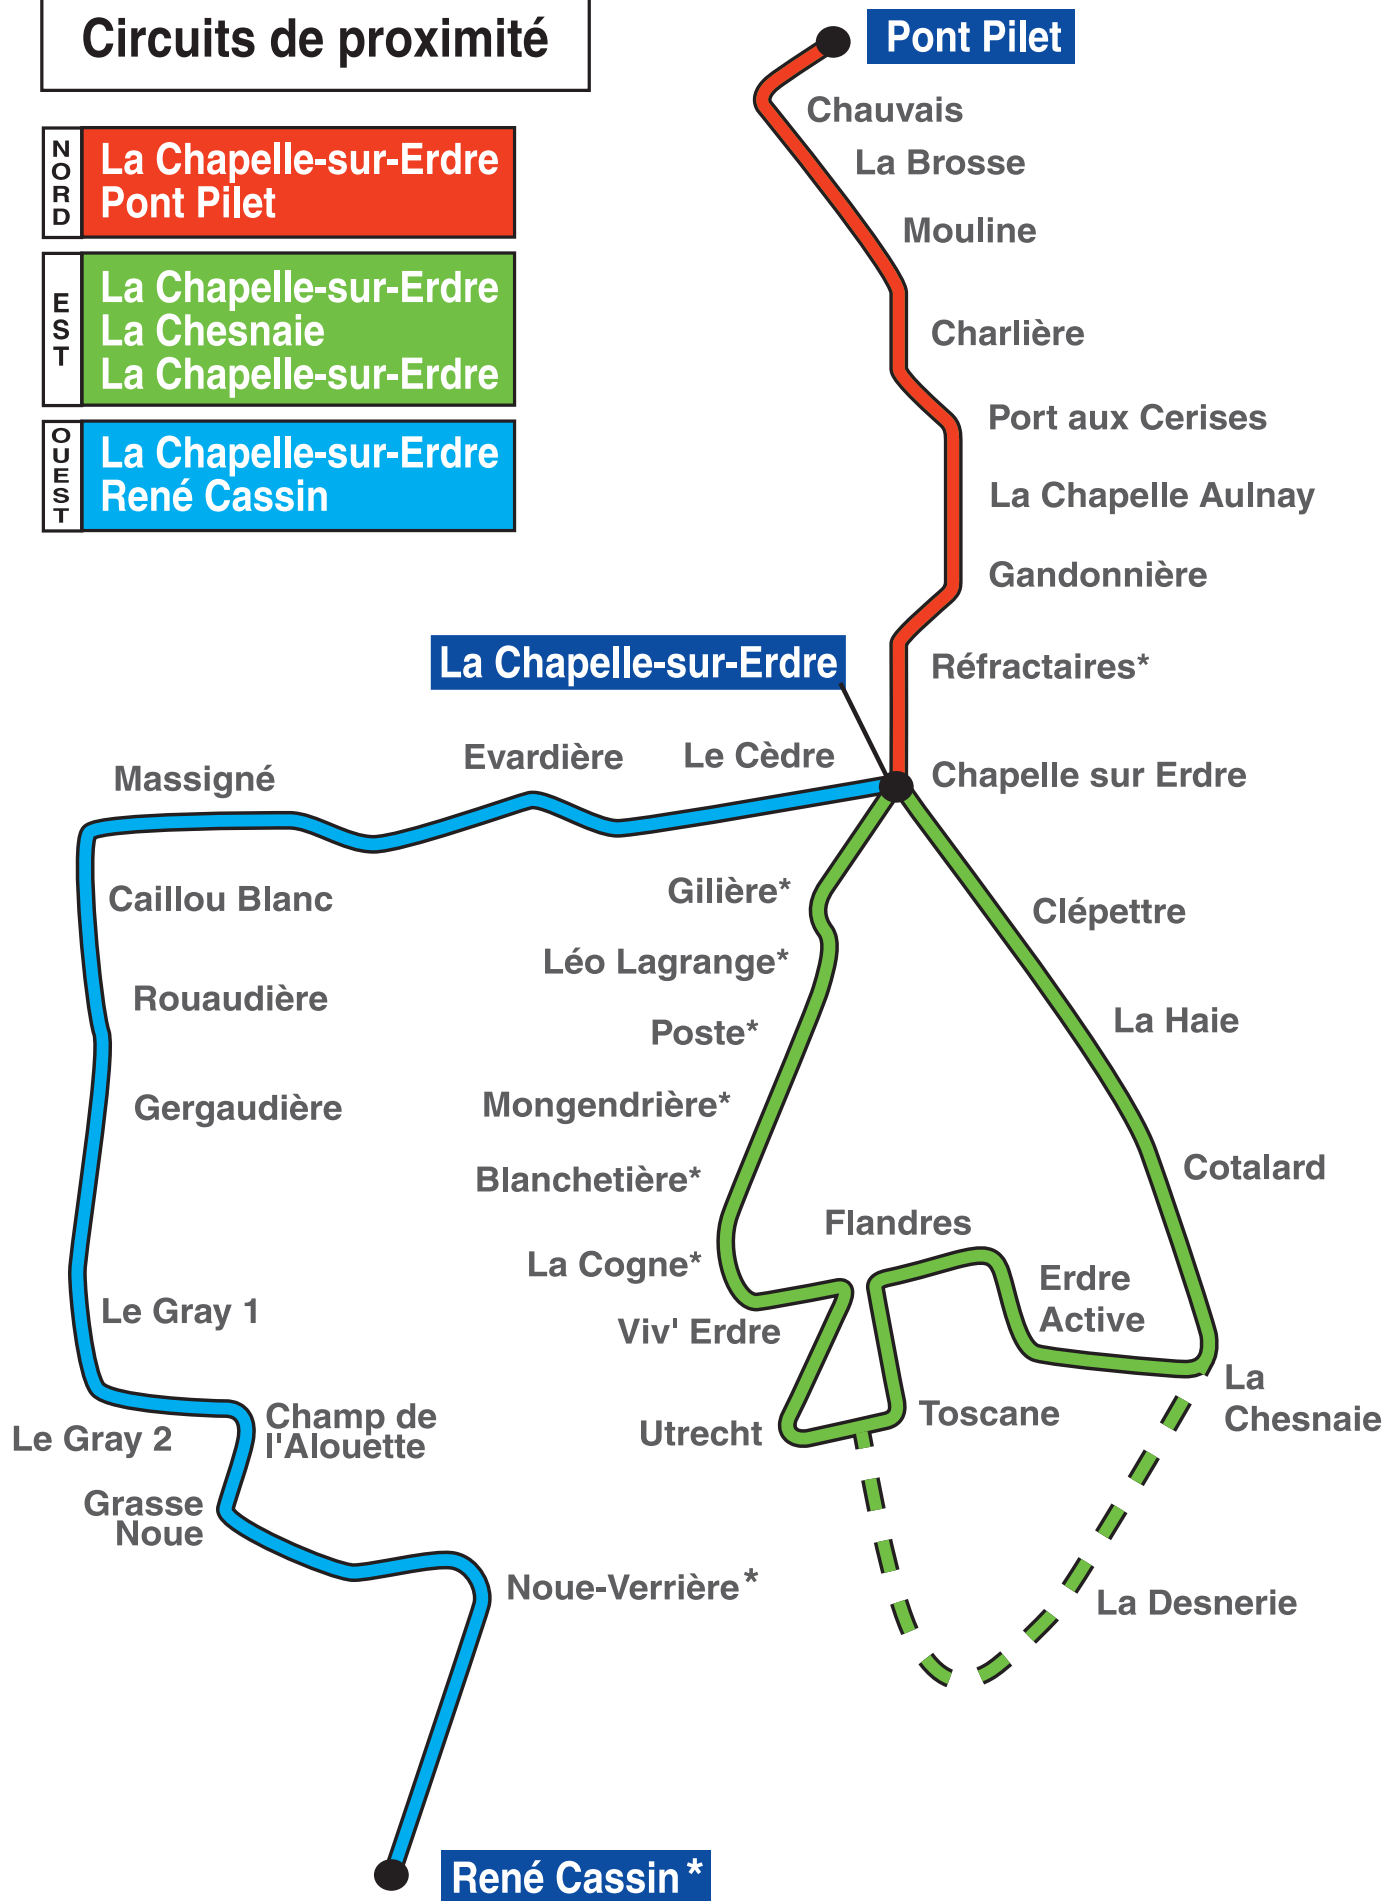

# Circuits de proximité

**NORD**  
**La Chapelle-sur-Erdre**  
**Pont Pilet**

**EST**  
**La Chapelle-sur-Erdre**  
**La Chesnaie**  
**La Chapelle-sur-Erdre**

**COUVEST**  
**La Chapelle-sur-Erdre**  
**René Cassin**

\* arrêt non desservi par le service Transport à la Demande Proxitan