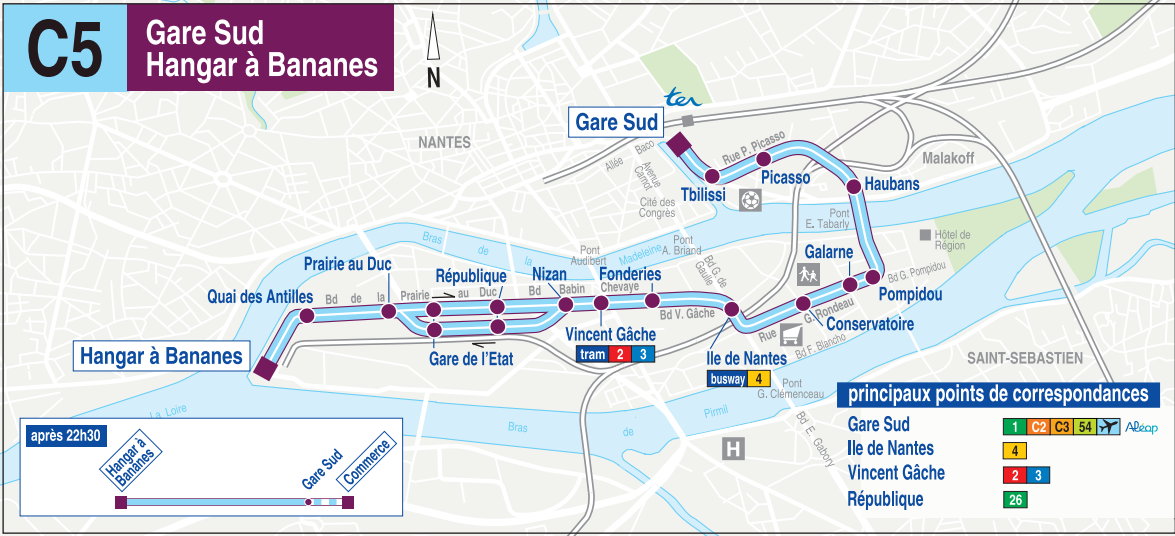

# C5 Gare Sud Hangar à Bananes

après 22h30  
 Hangar à Bananes  
 Gare Sud  
 Commerce