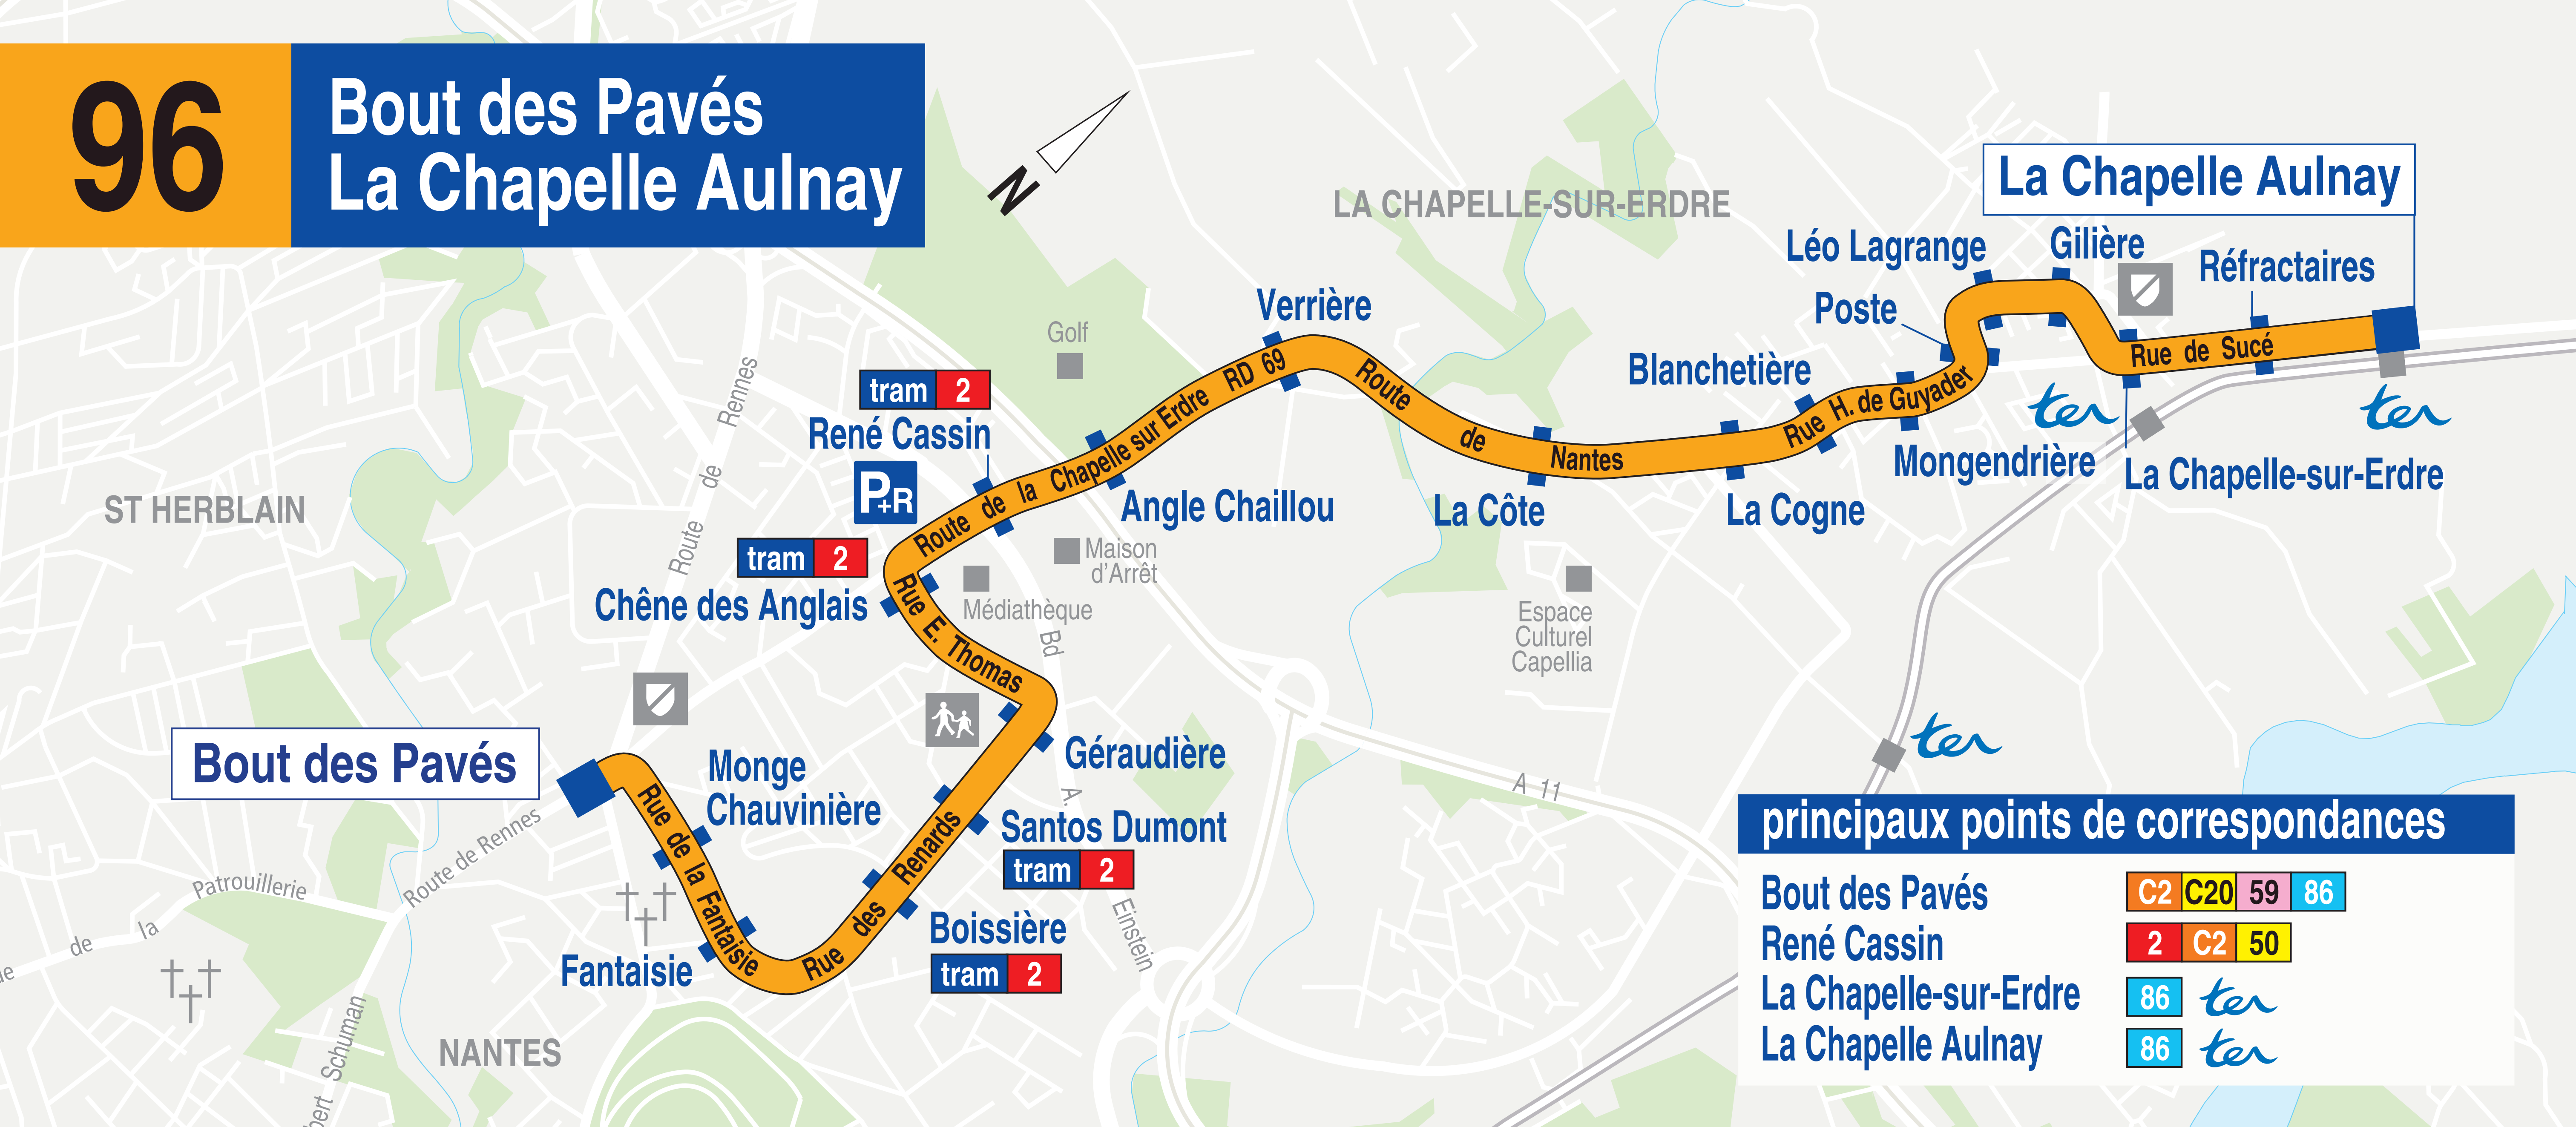

96

Bout des Pavés La Chapelle Aulnay

Bout des Pavés

La Chapelle Aulnay

principaux points de correspondances

Bout des Pavés	C2	C20	59	86
René Cassin	2	C2	50	
La Chapelle-sur-Erdre	86	ter		
La Chapelle Aulnay	86	ter		