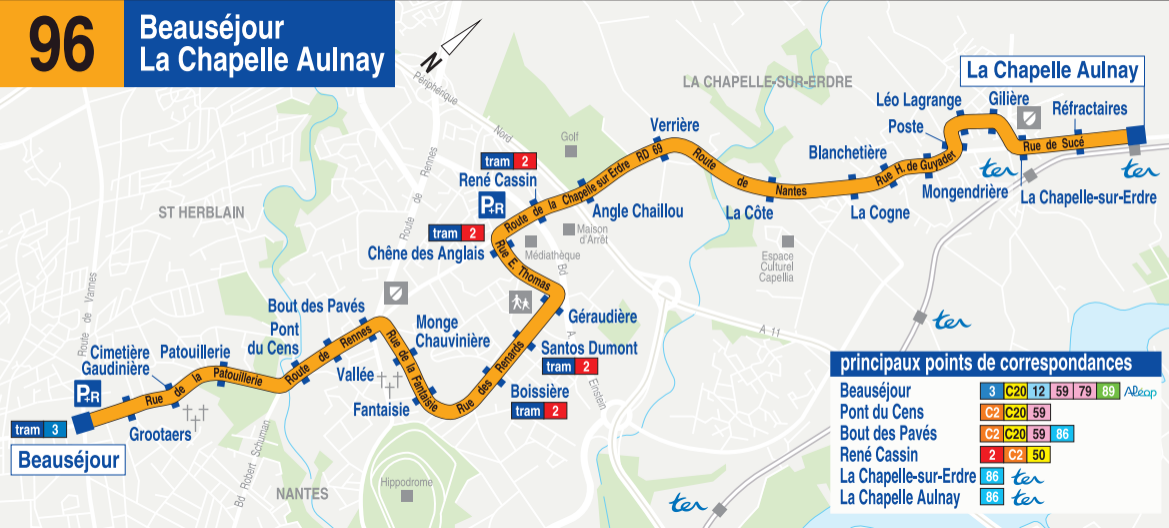

96

Beauséjour La Chapelle Aulnay

principaux points de correspondances

Beauséjour	3	C20	12	59	79	89	ARéap
Pont du Cens	C2	C20	59				
Bout des Pavés	C2	C20	59	86			
René Cassin	2	C2	50				
La Chapelle-sur-Erdre	86	ter					
La Chapelle Aulnay	86	ter					