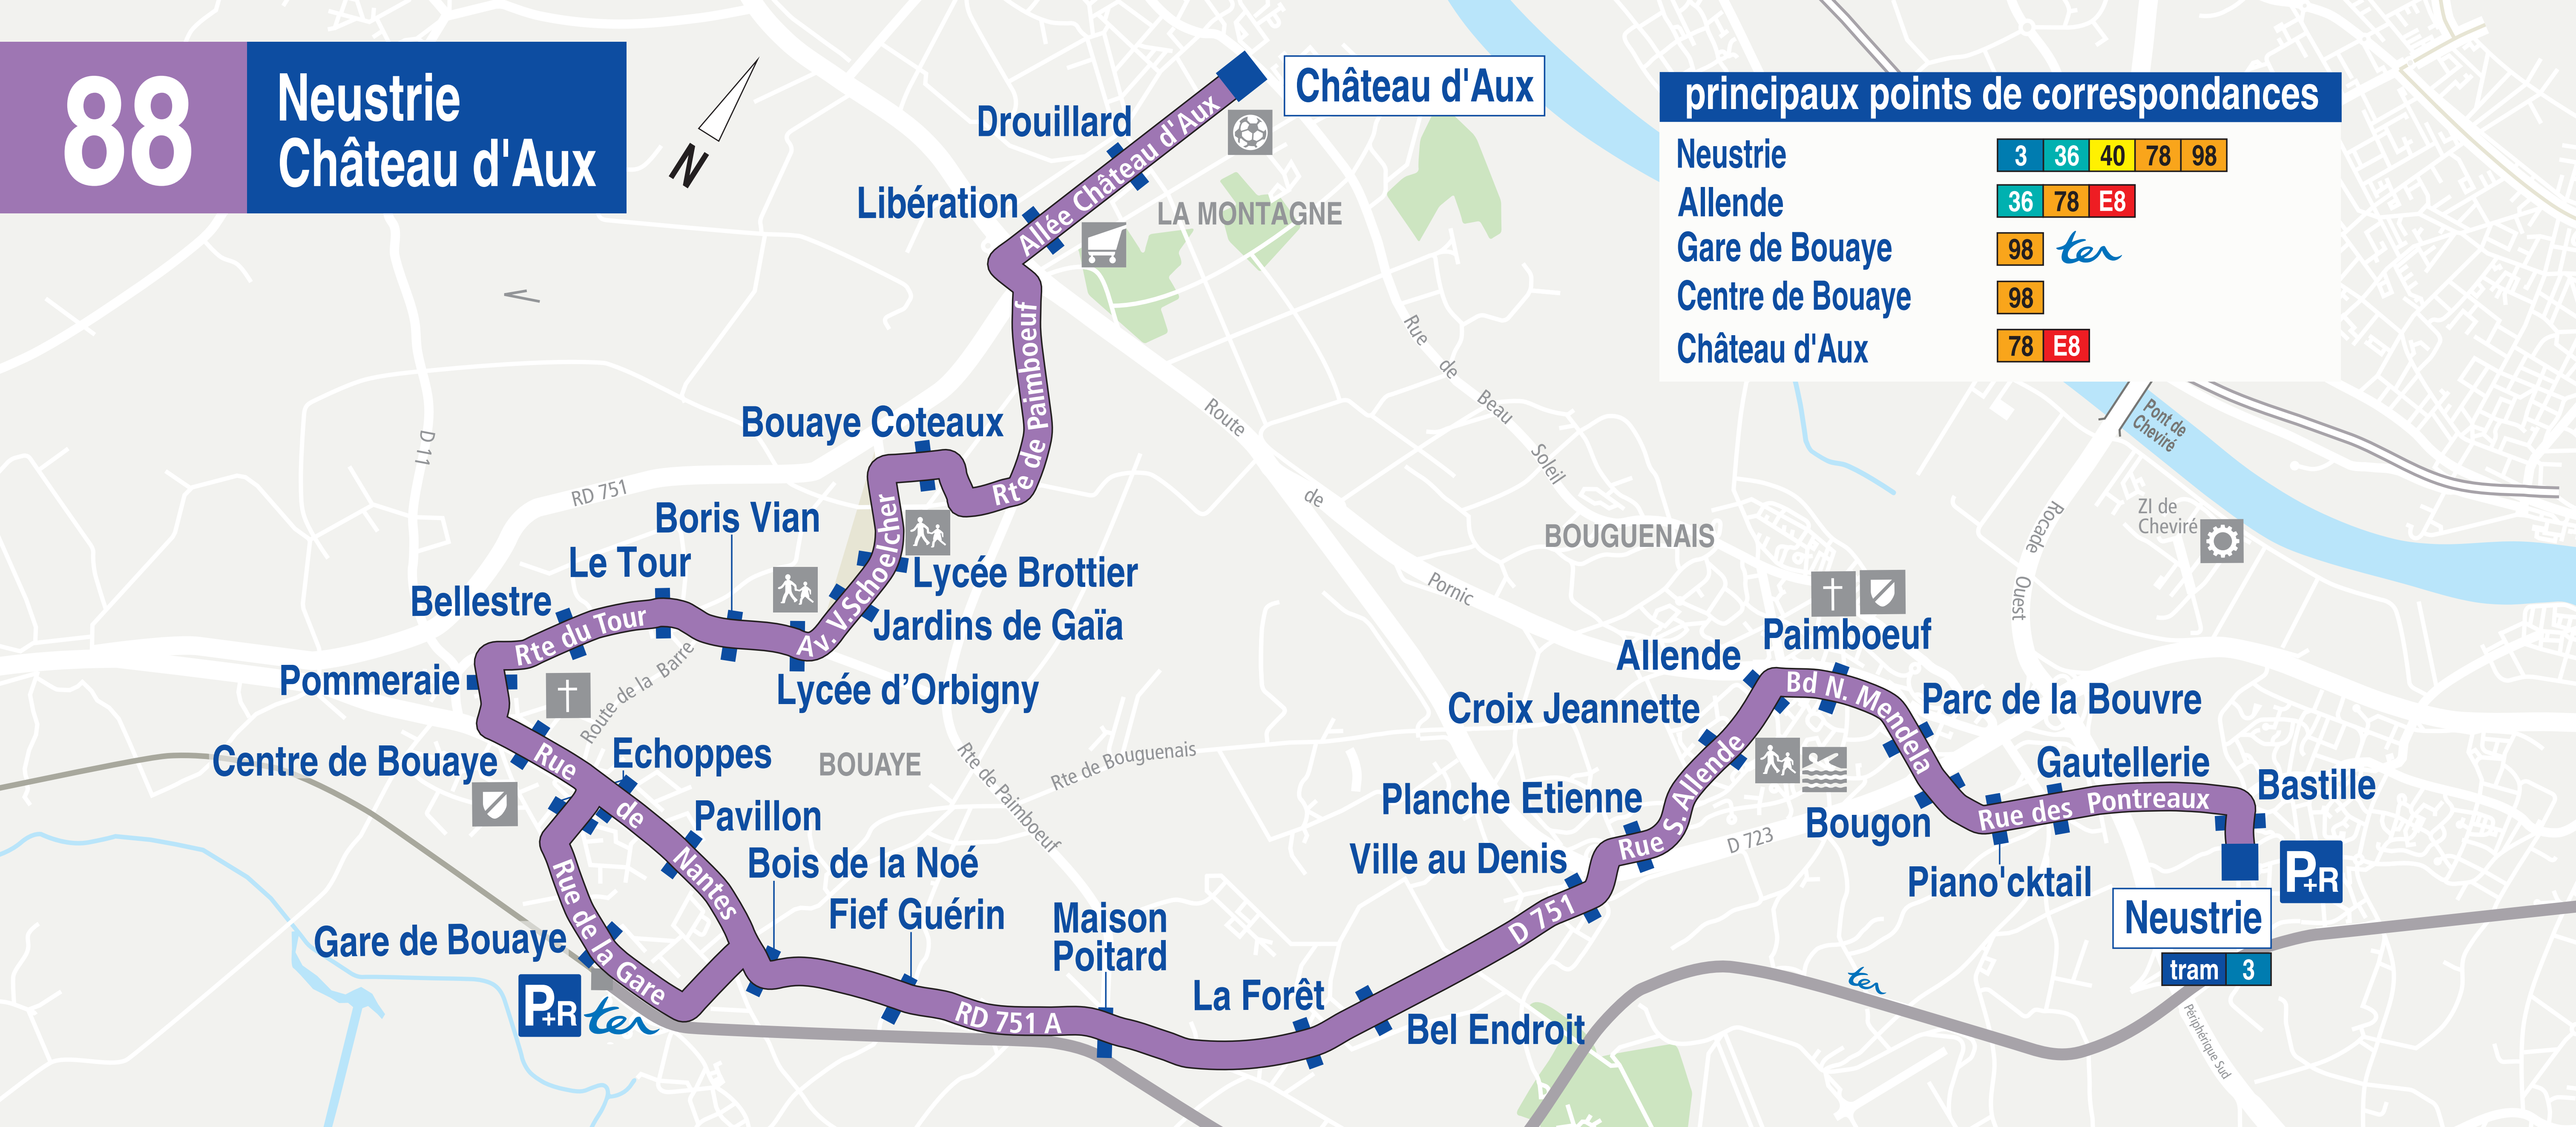

## Neustrie Château d'Aux

### principaux points de correspondances

Neustrie	3	36	40	78	98
Allende	36	78	E8		
Gare de Bouaye	98	ter			
Centre de Bouaye	98				
Château d'Aux	78	E8			

Château d'Aux

Drouillard

Libération

Bouaye Coteaux

Boris Vian

Le Tour

Bellestre

Pommerai

Centre de Bouaye

Gare de Bouaye

Château d'Aux

LA MONTAGNE