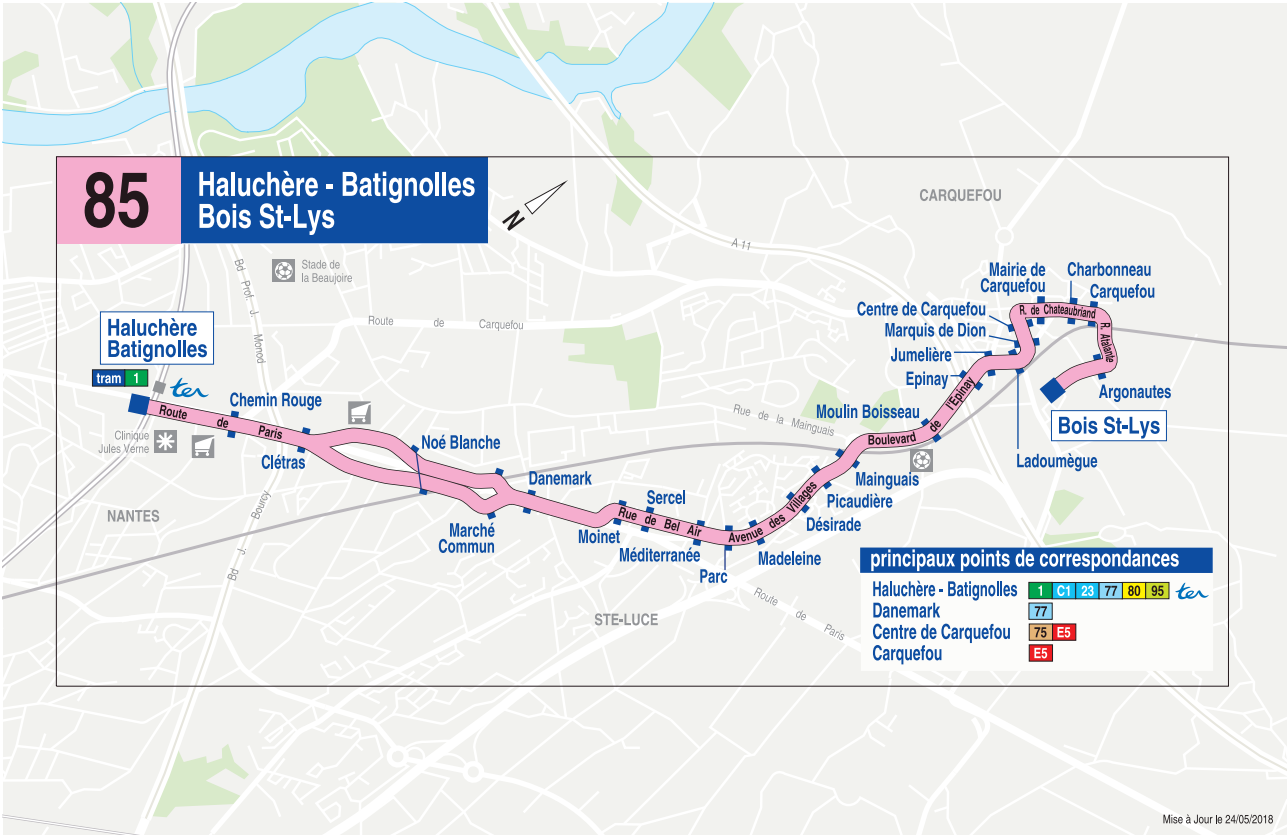

# 85 Haluchère - Batignolles Bois St-Lys

**principaux points de correspondances**

Haluchère - Batignolles	1	C1	23	77	80	95	ter
Danemark	77						
Centre de Carquefou	75	E5					
Carquefou	E5						

Mise à Jour le 24/05/2018